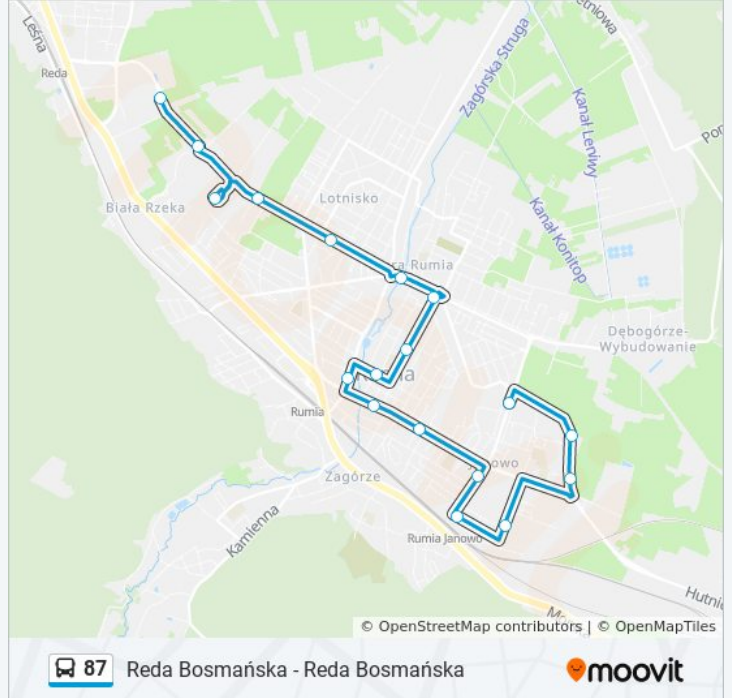

autobus 87, linia (Reda Bosmańska - Reda Bosmańska), posiada 2 tras. W dni robocze kursuje:

(1) Reda Bosmańska 02→Kujawska 01: 21:37(2) Reda Bosmańska 02→Reda Bosmańska 01: 07:27 - 20:37

Skorzystaj z aplikacji Moovit, aby znaleźć najbliższy przystanek oraz czas przyjazdu najbliższego środka transportu dla: autobus 87.

**Kierunek: Reda Bosmańska 02→Kujawska 01**

18 przystanków

[WYŚWIETL ROZKŁAD JAZDY LINII](#)

Reda Bosmańska 02  
Jeziorna 01  
Centrum Handlowe ""Port Rumia"" 01  
Zapolskiej 01  
Okrzei 01  
Rondo Jana Pawła II 02  
Derdowskiego - Dębogórska 01  
Derdowskiego - Przychodnia 01  
Wybickiego 01  
Starowiejska - Poczta 01  
Dąbrowskiego - Most 02  
Dąbrowskiego - Kościół 02  
25-Lecia Solidarności 03  
Janowo Skm 02  
Dokerów 02  
Mazowiecka 02  
Pomorska 02  
Kujawska 01

**Rozkład jazdy dla: autobus 87**

Rozkład jazdy dla Reda Bosmańska 02→Kujawska 01

poniedziałek	21:37
wtorek	21:37
środa	21:37
czwartek	21:37
piątek	21:37
sobota	21:15
niedziela	Nieobsługiwane

**Informacja o: autobus 87****Kierunek:** Reda Bosmańska 02→Kujawska 01**Przystanki:** 18**Długość trwania przejazdu:** 26 min**Podsumowanie linii:**

## Kierunek: Reda Bosmańska 02 → Reda Bosmańska 01

31 przystanków

[WYŚWIETL ROZKŁAD JAZDY LINII](#)

Reda Bosmańska 02

Jeziorna 01

Centrum Handlowe ""Port Rumia"" 01

Zapolskiej 01

Okrzei 01