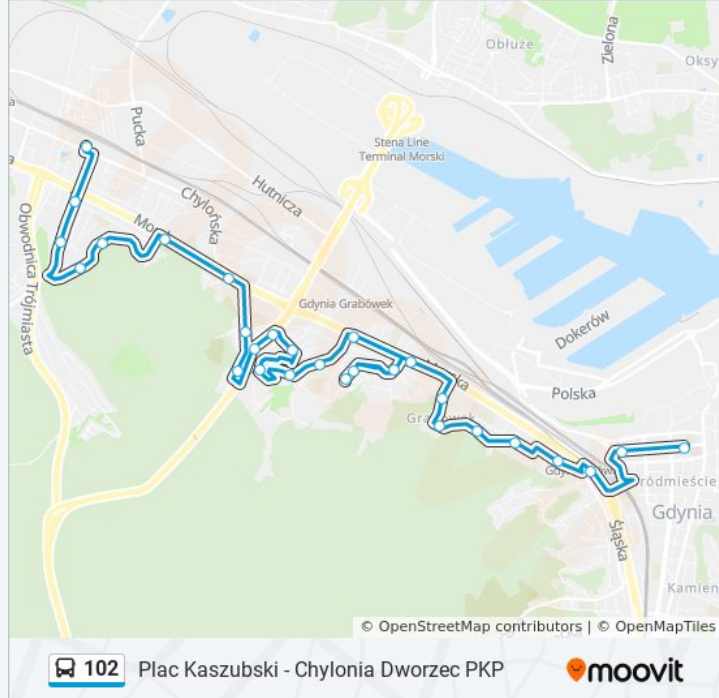

Informacja o: autobus 102

Kierunek: Chylonia Dworzec PKP 04→Plac Kaszubski 03

Przystanki: 28

Długość trwania przejazdu: 40 min

Podsumowanie linii:

Krofeya 01

Mireckiego 01

Uniwersytet Morski 06

Grabowo 01

Beniowskiego - Akademiki 01

Plac Neptuna 01

Urząd Pracy 01

Gdynia Dworzec Gł. PKP - Morska 01

Gdynia Dworzec Gł. PKP - Hala 03

Plac Kaszubski 03

Kierunek: Plac Kaszubski 51 → Chylonia Dworzec PKP 06