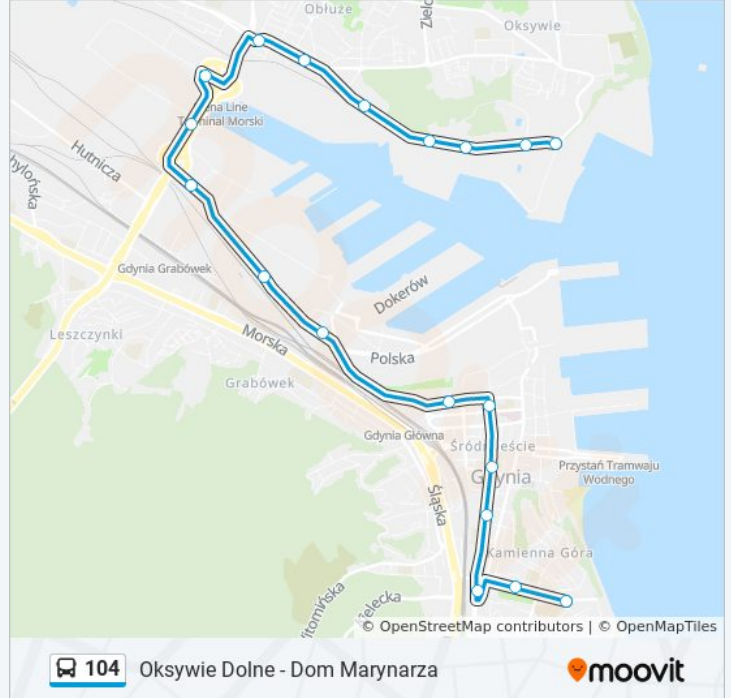

104

Dom Marynarza - Oksywie Dolne

Wyświetl Wersję Na Przeglądarce

autobus 104, linia (Dom Marynarza - Oksywie Dolne), posiada jedną trasę. W dni robocze kursuje:

(1) Dom Marynarza 03→Oksywie Dolne 04: 05:54 - 06:57

Skorzystaj z aplikacji Moovit, aby znaleźć najbliższy przystanek oraz czas przyjazdu najbliższego środka transportu dla: autobus 104.

Kierunek: Dom Marynarza 03→Oksywie Dolne 04

19 przystanków

[WYŚWIETL ROZKŁAD JAZDY LINII](#)

Rozkład jazdy dla: autobus 104

Rozkład jazdy dla Dom Marynarza 03→Oksywie Dolne 04

poniedziałek	05:54 - 06:57
wtorek	05:54 - 06:57
środa	05:54 - 06:57
czwartek	05:54 - 06:57
piątek	05:54 - 06:57
sobota	Nieobsługiwane
niedziela	Nieobsługiwane

Informacja o: autobus 104

Kierunek: Dom Marynarza 03→Oksywie Dolne 04

Przystanki: 19

Długość trwania przejazdu: 26 min

Podsumowanie linii:

Rozkłady jazdy i mapy tras dla autobus 104 są dostępne w wersji offline w formacie PDF na stronie moovitapp.com. Skorzystaj z [Moovit App](#), aby sprawdzić czasy przyjazdu autobusów na żywo, rozkłady jazdy pociągu czy metra oraz wskazówki krok po kroku jak dojechać w Trójmiasto komunikacją zbiorową.