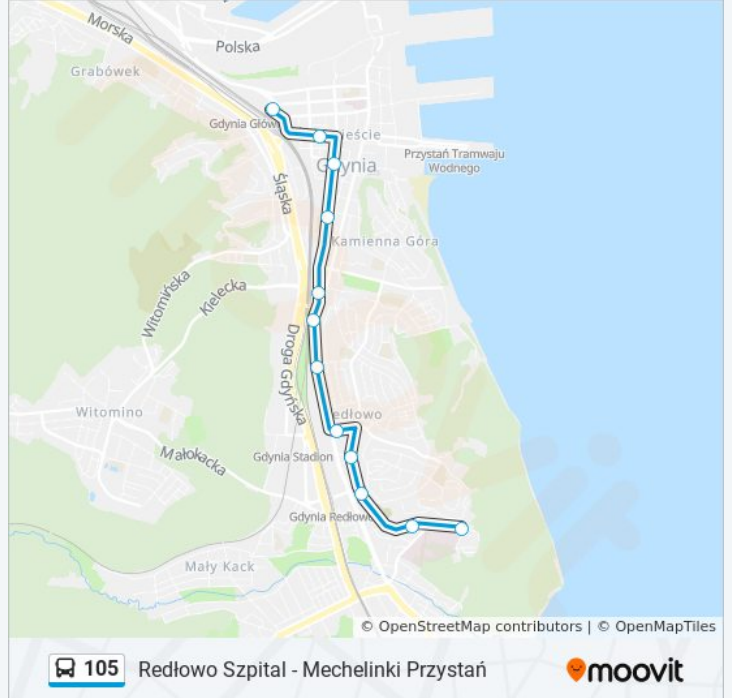

Skorzystaj z aplikacji Moovit, aby znaleźć najbliższy przystanek oraz czas przyjazdu najbliższego środka transportu dla: autobus 105.

**Kierunek: Gdynia Dworzec Gł. PKP
51→Redłowo Szpital 01**

12 przystanków

[WYŚWIETL ROZKŁAD JAZDY LINII](#)

Gdynia Dworzec Gł. PKP 51

3 Maja 01

Armii Krajowej 02

Kilińskiego 02

Wzgórze Św. Maksymiliana Skm 06

Wzgórze Św. Maksymiliana - Kapliczka 02

Harcerska 02

Informacja o: autobus 105

Kierunek: Gdynia Dworzec Gł. PKP 51→Redłowo Szpital 01

Przystanki: 12

Długość trwania przejazdu: 15 min

Podsumowanie linii:

**Kierunek: Gdynia Dworzec Gł. PKP
51→Redłowo Szpital 01**

12 przystanków

[WYŚWIETL ROZKŁAD JAZDY LINII](#)

Gdynia Dworzec Gł. PKP 51

3 Maja 01

Armii Krajowej 02

Kilińskiego 02

Wzgórze Św. Maksymiliana Skm 06

Wzgórze Św. Maksymiliana - Kapliczka 02