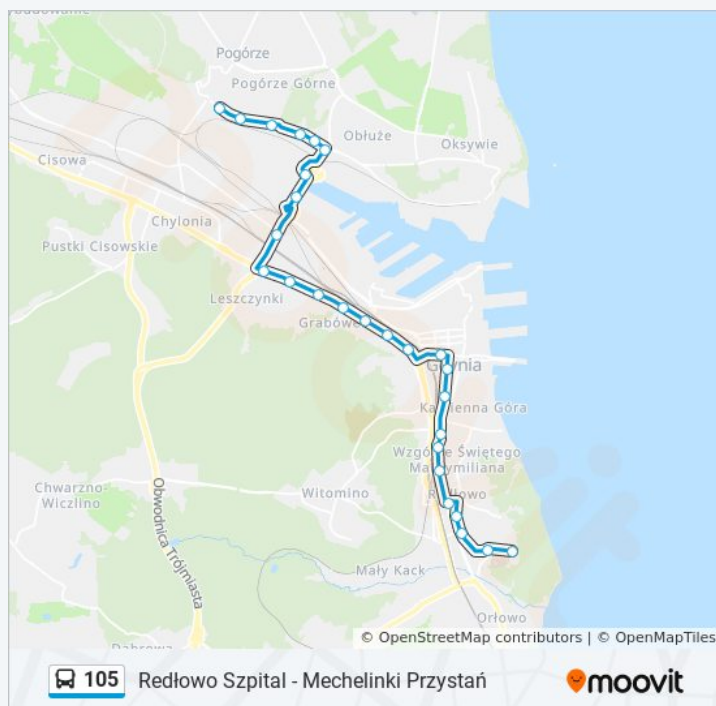

01

27 przystanków

[WYŚWIETL ROZKŁAD JAZDY LINII](#)

- Pogórze Dolne 01
- Żelazna 01
- Żeliwna 01
- Podgórska 01
- Kuśnierska 01
- Obłuże Centrum 05
- Terminal Kontenerowy 01
- Gołębia 01
- Hutnicza - Estakada 01
- Morska - Estakada 01
- Kalksztajnow 01
- Mireckiego 01
- Uniwersytet Morski 01
- Stocznia Skm - Morska 01
- Bpa Okoniewskiego 01
- Gdynia Dworzec Gł. PKP - Morska 01
- 3 Maja 01
- Armii Krajowej 02
- Kilińskiego 02
- Wzgórze Św. Maksymiliana Skm 06
- Wzgórze Św. Maksymiliana - Kapliczka 02
- Harcerska 02
- Centrum Nauki Experyment 03
- Lutycka 02
- Ruchu Oporu 02
- Powstań Chłopskich 02
- Redłowo Szpital 01

Rozkład jazdy dla Pogórze Dolne 01→Redłowo Szpital 01

poniedziałek	Nieobsługiwane
wtorek	Nieobsługiwane
środa	Nieobsługiwane
czwartek	Nieobsługiwane
piątek	Nieobsługiwane
sobota	08:20 - 10:00
niedziela	08:30 - 10:00

Informacja o: autobus 105

Kierunek: Pogórze Dolne 01→Redłowo Szpital 01

Przystanki: 27

Długość trwania przejazdu: 34 min

Podsumowanie linii:

Kierunek: Redłowo Szpital 02→Mechelinki - Przystań 02

46 przystanków

Rozkład jazdy dla: autobus 105

Rozkład jazdy dla Redłowo Szpital 02→Mechelinki - Przystań 02