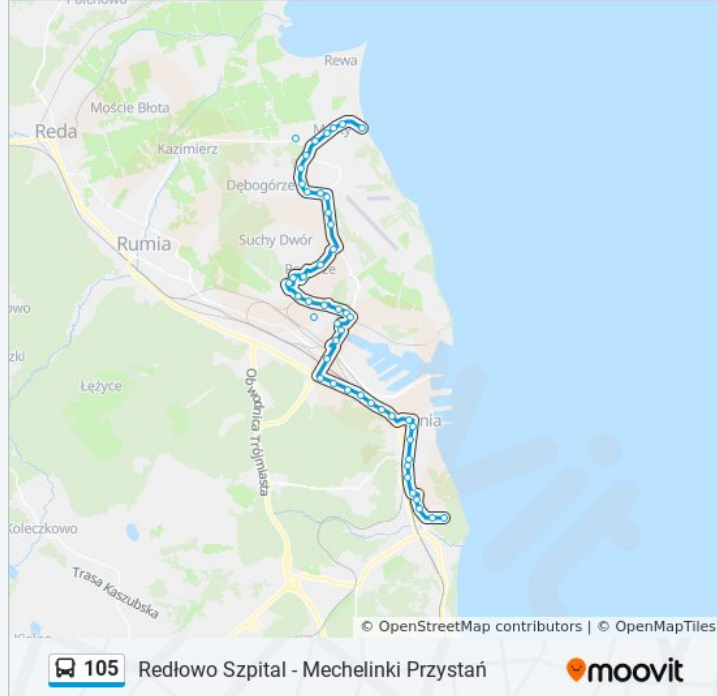

Czernickiego II 01

Czernickiego I 01

Pogórze Dolne 01

Żelazna 01

Żeliwna 01

Podgórska 01

Kuśnierska 01

Obłuże Centrum 05

Terminal Kontenerowy 04

Elektrociepłownia - Kontenerowa 02

Terminal Kontenerowy 01

Gołębia 01

Hutnicza - Estakada 01

Morska - Estakada 01

Kalksztajnow 01

Mireckiego 01

Uniwersytet Morski 01

Stocznia Skm - Morska 01

Bpa Okoniewskiego 01

Gdynia Dworzec Gł. PKP - Morska 01

3 Maja 01

Armii Krajowej 02

Kilińskiego 02

Wzgórze Św. Maksymiliana Skm 06

Wzgórze Św. Maksymiliana - Kapliczka 02

Harcerska 02

Centrum Nauki Experyment 03

Lutycka 02

Ruchu Oporu 02

Powstań Chłopskich 02

Redłowo Szpital 01

Kierunek: Pogórze Dolne 01 → Redłowo Szpital

Rozkład jazdy dla: autobus 105