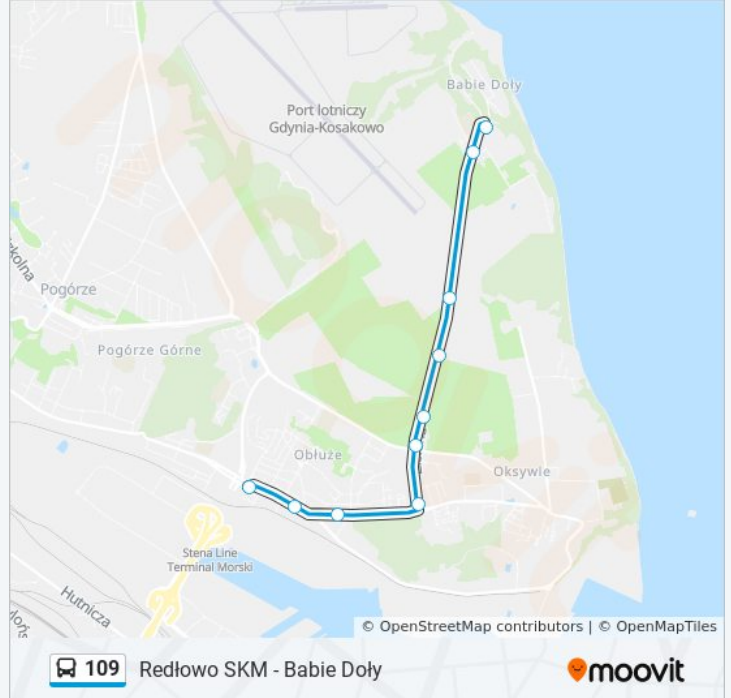

**Kierunek: Obluże Centrum 01 → Babie Doły
Plaża 01**

12 przystanków

[WYŚWIETL ROZKŁAD JAZDY LINII](#)

- Obluże Centrum 01
- Cechowa 01
- Bosmańska - Nasypowa 01
- Bosmańska - Zielona 04
- Dąbka - Zielona 04
- Zielona - Działki II 02
- Zielona - Działki I 02
- Wąwóz Ostrowicki 02
- Zielona - Kościół 02
- Babie Doły 02
- Zielona - Klub Garnizonowy 02
- Babie Doły Plaża 01

Rozkład jazdy dla: autobus 109

Rozkład jazdy dla Obluże Centrum 01 → Babie Doły
Plaża 01

poniedziałek	Nieobsługiwane
wtorek	Nieobsługiwane
środa	Nieobsługiwane
czwartek	Nieobsługiwane
piątek	Nieobsługiwane
sobota	Nieobsługiwane
niedziela	10:06

Informacja o: autobus 109

Kierunek: Obluże Centrum 01 → Babie Doły Plaża 01

Przystanki: 12

Długość trwania przejazdu: 13 min

Podsumowanie linii:

[Mapa linii autobus 109](#)

**Kierunek: Obluże Centrum 05 → Węzeł
Franciszki Cegielskiej 06**

13 przystanków

[WYŚWIETL ROZKŁAD JAZDY LINII](#)

- Obluże Centrum 05

Rozkład jazdy dla: autobus 109

Rozkład jazdy dla Obluże Centrum 05 → Węzeł
Franciszki Cegielskiej 06

poniedziałek	12:17 - 12:52
wtorek	12:17 - 12:52