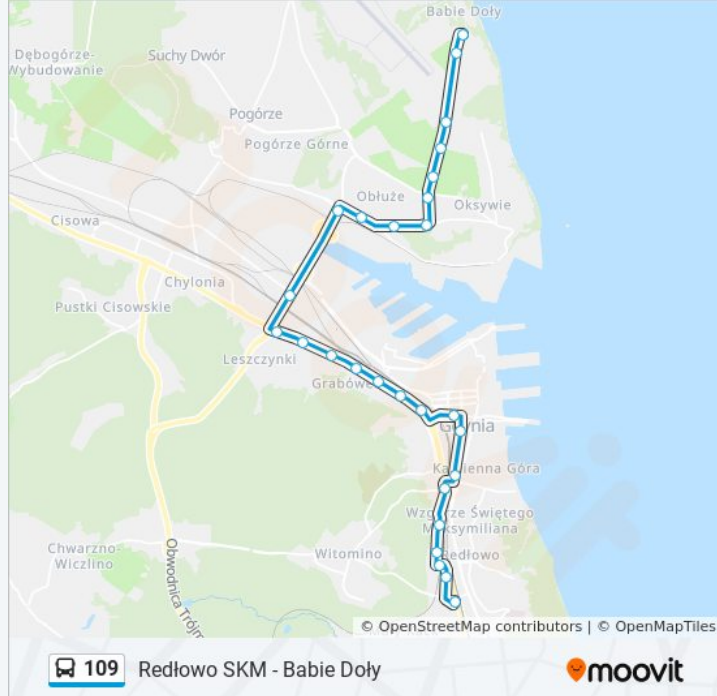

Informacja o: autobus 109

Kierunek: Babie Doły 01→Redłowo Skm 06

Przystanki: 27

Długość trwania przejazdu: 38 min

Podsumowanie linii:

3 Maja 01

Armii Krajowej 04

Urząd Miasta - Władysława IV 02

Węzeł Franciszki Cegielskiej 04

Centrum Handlowe ""Riviera"" 02

Gdynia Arena 02

Stadion Pkm 01

Łużycka 02

Redłowo Skm 06

Kierunek: Babie Doły 01→Węzeł Franciszki Cegielskiej 06

22 przystanków

[WYŚWIETL ROZKŁAD JAZDY LINII](#)

Babie Doły 01

Zielona - Kościół 01

Wąwóz Ostrowicki 01

Zielona - Działki I 01

Zielona - Działki II 01

Dąbka - Zielona 01

Bosmańska - Zielona 02