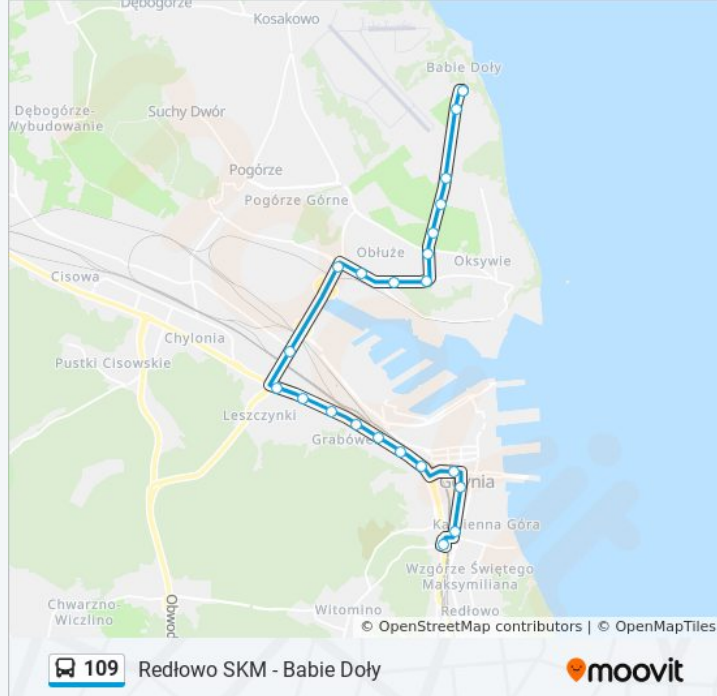

poniedziałek	19:13 - 22:43
wtorek	19:13 - 22:43
środa	19:13 - 22:43
czwartek	19:13 - 22:43
piątek	19:13 - 22:43
sobota	05:09 - 22:43
niedziela	06:12 - 22:43

Informacja o: autobus 109

Kierunek: Babie Doły 01→Węzeł Franciszki Cegielskiej 06

Przystanki: 22

Długość trwania przejazdu: 31 min

Podsumowanie linii:

3 Maja 01

Armii Krajowej 04

Urząd Miasta - Władysława IV 02

Węzeł Franciszki Cegielskiej 06

Kierunek: Babie Doły Plaża 01→Redłowo Skm 06

29 przystanków

[WYŚWIETL ROZKŁAD JAZDY LINII](#)

Babie Doły Plaża 01

Zielona - Klub Garnizonowy 01

Babie Doły 01

Zielona - Kościół 01

Wąwóz Ostrowicki 01

Zielona - Działki I 01