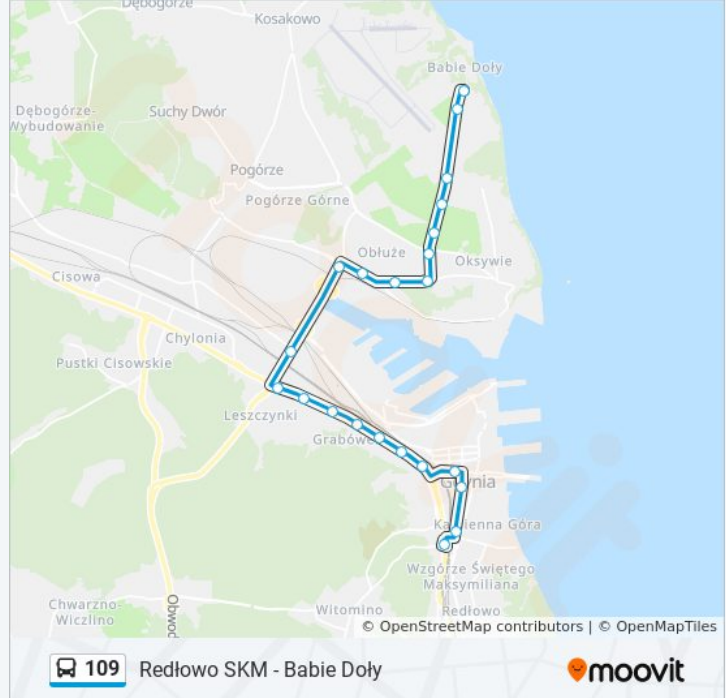

Informacja o: autobus 109

Kierunek: Babie Doły 01→Węzeł Franciszki Cegielskiej 06

Przystanki: 22

Długość trwania przejazdu: 31 min

Podsumowanie linii:

3 Maja 01

Armii Krajowej 04

Urząd Miasta - Władysława IV 02

Węzeł Franciszki Cegielskiej 06

Kierunek: Babie Doły 01→Węzeł Franciszki Cegielskiej 06

22 przystanków

[WYŚWIETL ROZKŁAD JAZDY LINII](#)

Babie Doły 01

Zielona - Kościół 01

Wąwóz Ostrowicki 01

Zielona - Działki I 01