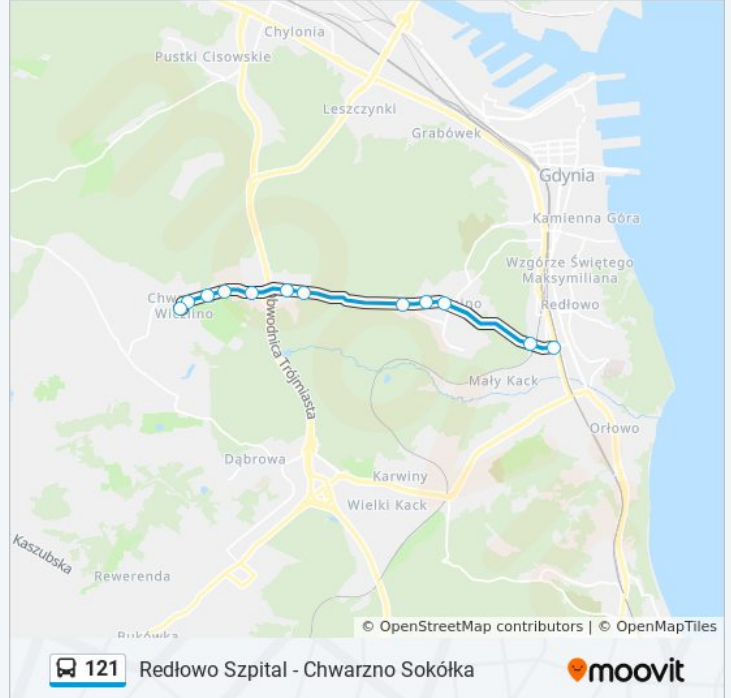

Kierunek: Redłowo Szpital 02→Chwarzno Sokółka 02

12 przystanków

[WYŚWIETL ROZKŁAD JAZDY LINII](#)

- Redłowo Szpital 02
- Powstań Chłopskich 01
- Redłowo Skm 04
- Stadion Miejski 02
- Witomino Centrum 04
- Witomino Sosnowa 02
- Okrężna I 02
- Okrężna II 02
- Chwarzno Apollina 06
- Tezeusza 02
- Amona 02
- Chwarzno Sokółka 02

Rozkład jazdy dla: autobus 121

Rozkład jazdy dla Redłowo Szpital 02→Chwarzno Sokółka 02

poniedziałek	06:59 - 16:27
wtorek	06:59 - 16:27
środa	06:59 - 16:27
czwartek	06:59 - 16:27
piątek	06:59 - 16:27
sobota	Nieobsługiwane
niedziela	Nieobsługiwane

Informacja o: autobus 121

Kierunek: Redłowo Szpital 02→Chwarzno Sokółka 02

Przystanki: 12

Długość trwania przejazdu: 19 min

Podsumowanie linii: