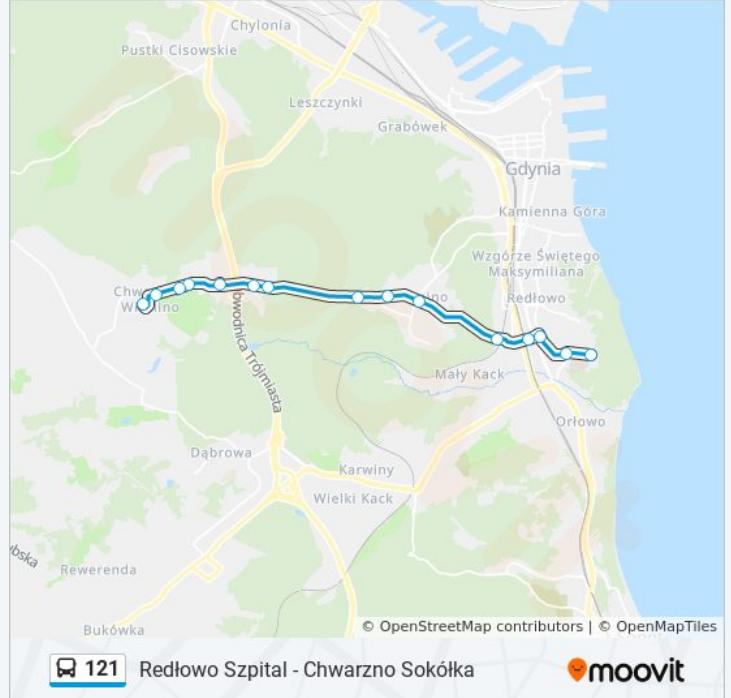

121

Redłowo Szpital - Chwarzno Sokółka

Wyświetl Wersję Na Przeglądarce

autobus 121, linia (Redłowo Szpital - Chwarzno Sokółka), posiada 4 tras. W dni robocze kursuje:  
(1) Chwarzno Sokółka 04→Redłowo Szpital 01: 07:23 - 15:58(2) Kacze Buki 02→Redłowo Szpital 01: 06:15 - 13:39(3)  
Redłowo Skm 04→Chwarzno Sokółka 02: 17:01 - 17:46(4) Redłowo Szpital 02→Chwarzno Sokółka 02: 06:59 - 16:27  
Skorzystaj z aplikacji Moovit, aby znaleźć najbliższy przystanek oraz czas przyjazdu najbliższego środka transportu dla:  
autobus 121.

**Kierunek: Chwarzno Sokółka 04→Redłowo Szpital 01**

14 przystanków

[WYŚWIETL ROZKŁAD JAZDY LINII](#)

Chwarzno Sokółka 04  
Sokoła 01  
Tezeusza 01  
Chwarzno Apollina 04  
Okrężna II 01  
Okrężna I 01  
Witomino Sosnowa 01  
Uczniowska 01  
Witomino Centrum 03  
Stadion Miejski 01  
Redłowo Skm 03  
Ruchu Oporu 02  
Powstań Chłopskich 02  
Redłowo Szpital 01

**Informacja o: autobus 121****Kierunek:** Chwarzno Sokółka 04→Redłowo Szpital 01**Przystanki:** 14**Długość trwania przejazdu:** 19 min**Podsumowanie linii:**

### Kierunek: Kacze Buki 02→Redłowo Szpital 01

31 przystanków

[WYŚWIETL ROZKŁAD JAZDY LINII](#)

Kacze Buki 02  
 Krzemowa 01  
 Rdestowa - Kolonia 01  
 Leśna Polana 01  
 Rdestowa - Leśny Zakątek 01  
 Szafranowa 01  
 Paprykowa 01  
 Kameliowa 01  
 Dąbrowa Centrum 02  
 Wiczlińska - Las 02  
 Wiczlino Działki II 02  
 Wiczlińska - Śliska 02  
 Gradowa 02  
 Filipkowskiego 02  
 Wiczlino Skrzyżowanie 03  
 Zaruskiego 01  
 Kamrowskiego 01  
 Chwarzno Polanki 01