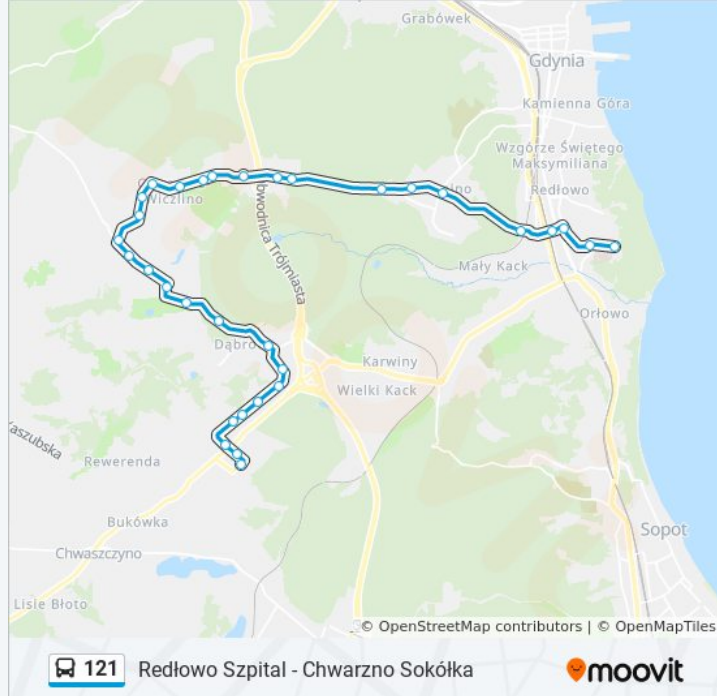

Okrężna II 01

Okrężna I 01

Witomino Sosnowa 01

Uczniowska 01

Witomino Centrum 03

Stadion Miejski 01

Redłowo Skm 03

Ruchu Oporu 02

Powstań Chłopskich 02

Redłowo Szpital 01

**Kierunek: Redłowo Skm 04 → Chwarzno Sokółka 02**

10 przystanków

[WYŚWIETL ROZKŁAD JAZDY LINII](#)

Redłowo Skm 04

Stadion Miejski 02

Witomino Centrum 04