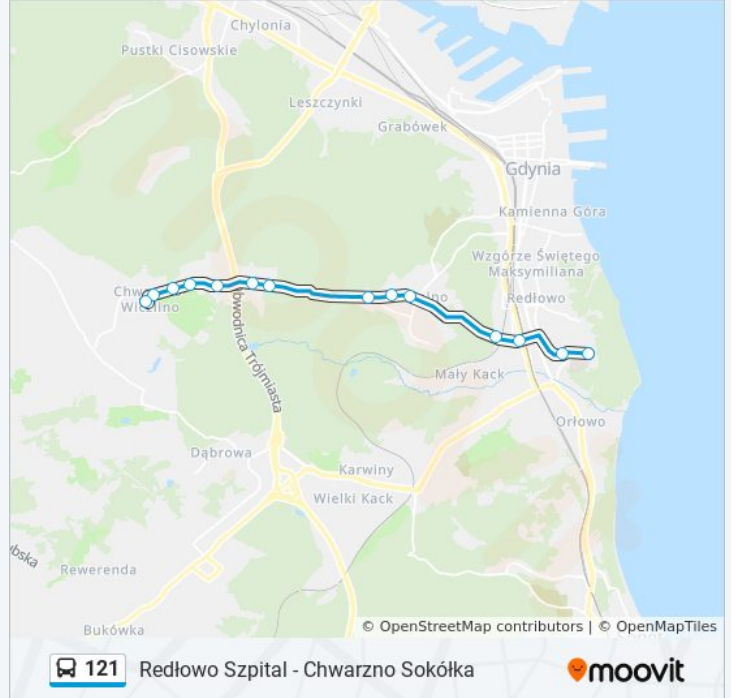

Rozkłady jazdy i mapy tras dla autobus 121 są dostępne w wersji offline w formacie PDF na stronie moovitapp.com. Skorzystaj z [Moovit App](#), aby sprawdzić czasy przyjazdu autobusów na żywo, rozkłady jazdy pociągu czy metra oraz wskazówki krok po kroku jak dojechać w Trójmiasto komunikacją zbiorową.

[O Moovit](#) • [Rozwiązania MaaS](#) • [Obsługiwane państwa](#) • [Społeczność Moovit](#)

© 2023 Moovit - Wszelkie prawa zastrzeżone

**Sprawdź przyjazdy pojazdów
w czasie rzeczywistym**