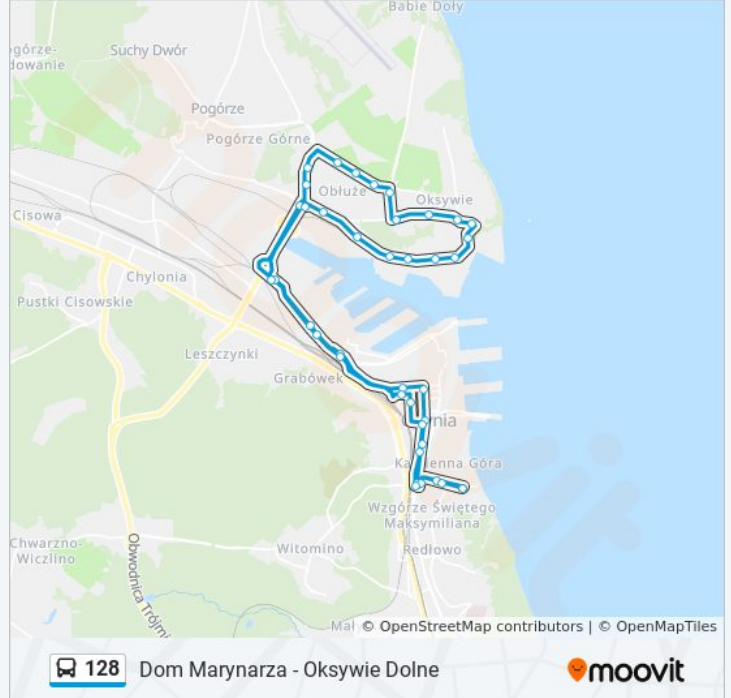

Skorzystaj z aplikacji Moovit, aby znaleźć najbliższy przystanek oraz czas przyjazdu najbliższego środka transportu dla: autobus 128.

Kierunek: Dom Marynarza 03→Dom Marynarza 05

40 przystanków

[WYŚWIETL ROZKŁAD JAZDY LINII](#)

Informacja o: autobus 128

Kierunek: Dom Marynarza 03→Dom Marynarza 05

Przystanki: 40

Długość trwania przejazdu: 62 min

Podsumowanie linii:

Muchowskiego 01

Arciszewskich 01

Oksywie Dolne 01

Akademia Marynarki Wojennej 01

Stocznia Wojenna 01

Żeglarzy 01

Nasypowa 01

Cechowa 02

Obłuże Centrum 05

Energetyków 01

Janka Wiśniewskiego 01

Dom Marynarza 05

Kierunek: Gdynia Dworzec Gł. PKP - Hala 01 → Dom Marynarza 05

8 przystanków

[WYŚWIETL ROZKŁAD JAZDY LINII](#)

Gdynia Dworzec Gł. PKP - Hala 01

Starowiejska 02

Armii Krajowej 02

Kilińskiego 02