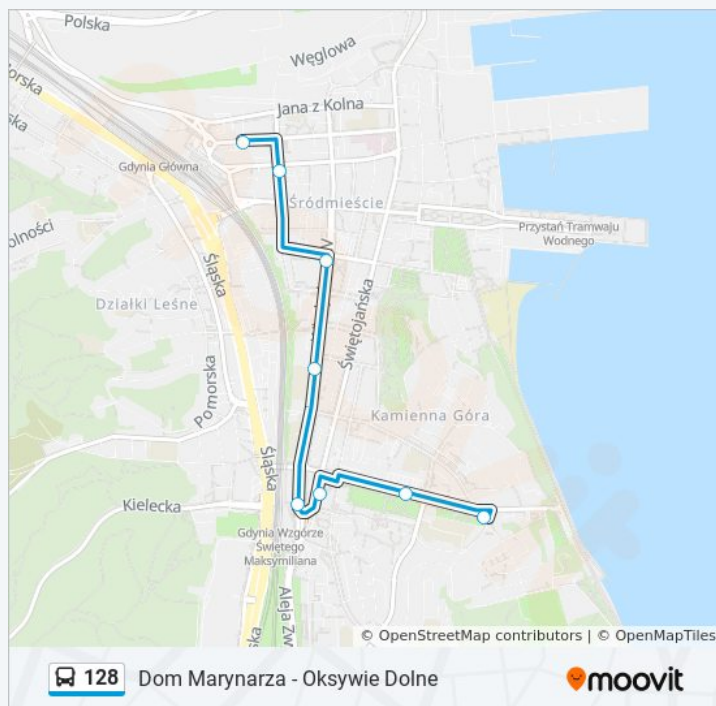

Skorzystaj z aplikacji Moovit, aby znaleźć najbliższy przystanek oraz czas przyjazdu najbliższego środka transportu dla: autobus 128.

Kierunek: Dom Marynarza 03→Dom Marynarza 05

40 przystanków

[WYŚWIETL ROZKŁAD JAZDY LINII](#)

Dom Marynarza 05

Kierunek: Gdynia Dworzec Gł. PKP - Hala 01 → Dom Marynarza 05

8 przystanków

[WYŚWIETL ROZKŁAD JAZDY LINII](#)

Gdynia Dworzec Gł. PKP - Hala 01

Starowiejska 02

Armii Krajowej 02

Kilińskiego 02

Informacja o: autobus 128

Kierunek: Gdynia Dworzec Gł. PKP - Hala

01→Dom Marynarza 05

Przystanki: 8

Długość trwania przejazdu: 10 min

Podsumowanie linii:

Kierunek: Urząd Miasta - Świętojańska
01→Dom Marynarza 05

3 przystanków

[WYŚWIETL ROZKŁAD JAZDY LINII](#)

Urząd Miasta - Świętojańska 01

Piłsudskiego 01

Dom Marynarza 05

Rozkład jazdy dla: autobus 128

Rozkład jazdy dla Urząd Miasta - Świętojańska
01→Dom Marynarza 05