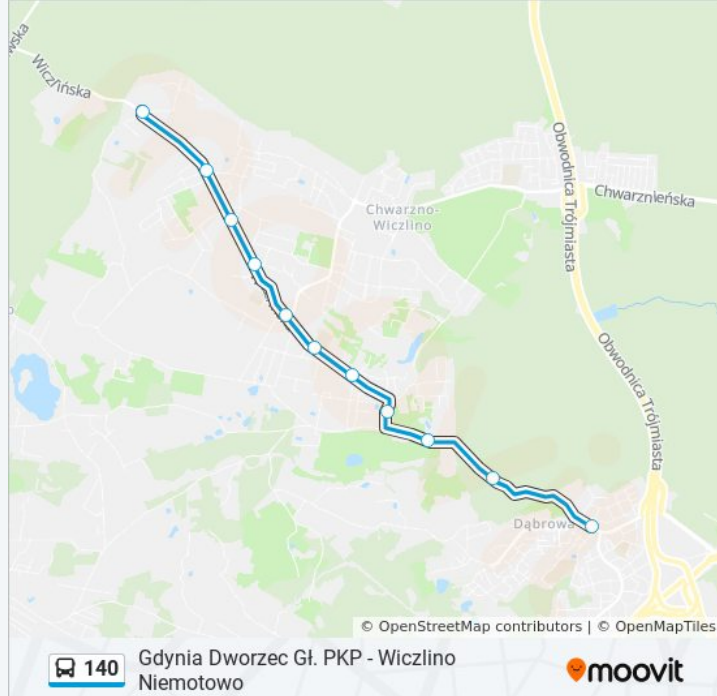

140

Gdynia Dworzec Gł. PKP - Wiczlino  
Niemotowo

Wyświetl Wersję Na Przeglądarce

autobus 140, linia (Gdynia Dworzec Gł. PKP - Wiczlino Niemotowo), posiada 3 tras. W dni robocze kursuje:  
(1) Dąbrowa Centrum 02→Wiczlino Niemotowo 02: 04:33 - 06:27(2) Gdynia Dworzec Gł. PKP 51→Wiczlino Niemotowo 02: 06:21 - 21:25(3) Wiczlino Niemotowo 02→Gdynia Dworzec Gł. PKP 04: 04:47 - 19:53

Skorzystaj z aplikacji Moovit, aby znaleźć najbliższy przystanek oraz czas przyjazdu najbliższego środka transportu dla: autobus 140.

**Kierunek: Dąbrowa Centrum 02→Wiczlino  
Niemotowo 02**

11 przystanków

[WYŚWIETL ROZKŁAD JAZDY LINII](#)

Dąbrowa Centrum 02  
Wiczlińska - Las 02  
Wiczlino Działki II 02  
Wiczlińska - Śliska 02  
Gradowa 02  
Filipkowskiego 02  
Wiczlino Skrzyżowanie 02  
Potok Wiczliński 02  
Kmicica 02  
Fregatowa 02  
Wiczlino Niemotowo 02

**Informacja o: autobus 140****Kierunek:** Dąbrowa Centrum 02→Wiczlino  
Niemotowo 02**Przystanki:** 11**Długość trwania przejazdu:** 11 min**Podsumowanie linii:**

**Kierunek: Gdynia Dworzec Gł. PKP  
51→Wiczlino Niemotowo 02**