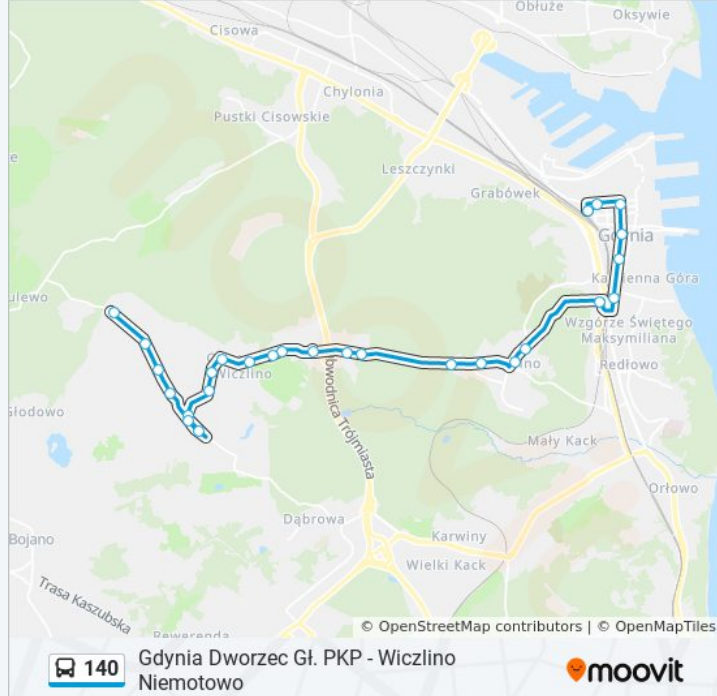

Rolnicza 01

Węzeł Franciszki Cegielskiej 01

Wzgórze Św. Maksymiliana Skm 01

Kilińskiego 01

Armii Krajowej 01

I Urząd Skarbowy 01

Gdynia Dworzec Gł. PKP - Hala 06

Gdynia Dworzec Gł. PKP 04

Rozkłady jazdy i mapy tras dla autobus 140 są dostępne w wersji offline w formacie PDF na stronie moovitapp.com. Skorzystaj z [Moovit App](#), aby sprawdzić czasy przyjazdu autobusów na żywo, rozkłady jazdy pociągu czy metra oraz wskazówki krok po kroku jak dojechać w Trójmiasto komunikacją zbiorową.

[O Moovit](#) • [Rozwiązania MaaS](#) • [Obsługiwane państwa](#) • [Społeczność Moovit](#)

© 2023 Moovit - Wszelkie prawa zastrzeżone

**Sprawdź przyjazdy pojazdów
w czasie rzeczywistym**