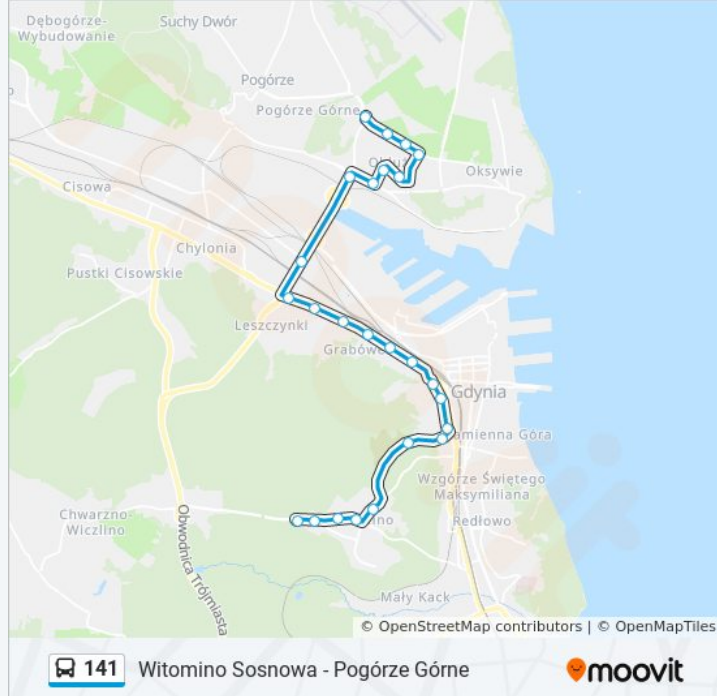

Poznańska 02

Cmentarz Witomiński 02

Rolnicza 02

Witomino Centrum 04

Witomino Sosnowa 02

Witomino Sosnowa 51

141 Witomino Sosnowa - Pogórze Górne

Kierunek: Witomino Leśniczówka 01 → Pogórze Górne 01

29 przystanków

[WYŚWIETL ROZKŁAD JAZDY LINII](#)

Witomino Leśniczówka 01

Stawna 01

Witomino Centrum 01

Rolnicza 01

Cmentarz Witomiński 01

Poznańska 01

Witomińska 01

Warszawska 01

Gdynia Dworzec Gł. PKP - Wolności 01

Bpa Okoniewskiego 02

Stocznia Skm - Morska 02

Uniwersytet Morski 02

Mireckiego 04

Kalksztajnow 02

Morska - Estakada 04

Hutnicza - Estakada 02

Obłuże Centrum 01

Białowieska 02

Rozkład jazdy dla: autobus 141

Rozkład jazdy dla Witomino Leśniczówka 01 → Pogórze Górne 01

poniedziałek	06:25 - 07:25
wtorek	06:25 - 07:25
środa	06:25 - 07:25
czwartek	06:25 - 07:25
piątek	06:25 - 07:25
sobota	Nieobsługiwane
niedziela	Nieobsługiwane

Informacja o: autobus 141

Kierunek: Witomino Leśniczówka 01 → Pogórze Górne 01

Przystanki: 29

Długość trwania przejazdu: 41 min

Podsumowanie linii: