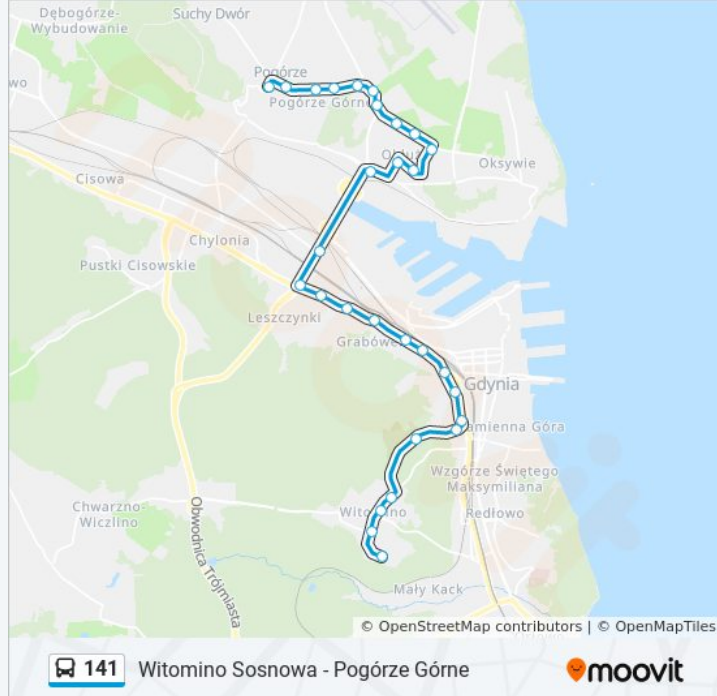

Kierunek: Witomino Sosnowa 51 → Pogórze Górne 01

30 przystanków

[WYŚWIETL ROZKŁAD JAZDY LINII](#)

Witomino Sosnowa 51

Witomino Sosnowa 01

Uczniowska 01

Witomino Centrum 01

Rolnicza 01