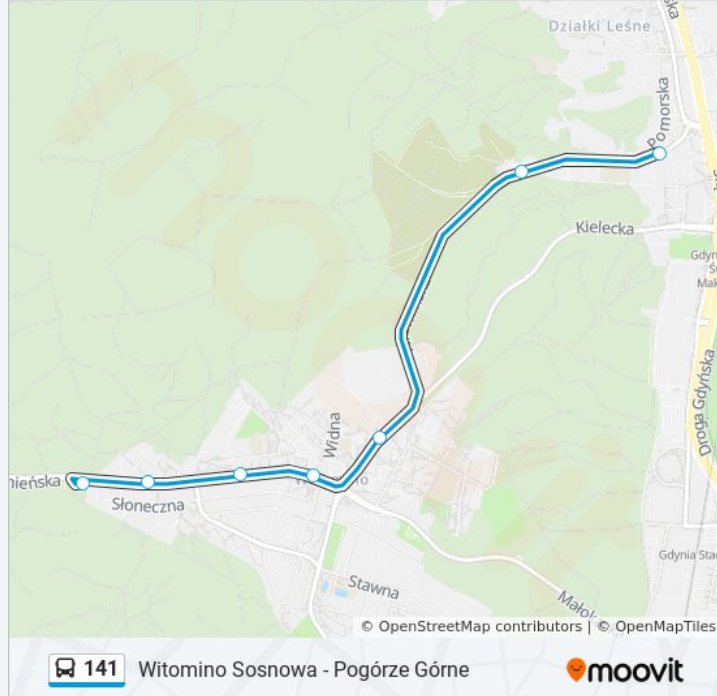

Witomino Sosnowa 51

Kierunek: Poznańska 02→Witomino Sosnowa 51

6 przystanków

[WYŚWIETL ROZKŁAD JAZDY LINII](#)

Poznańska 02

Cmentarz Witomiński 02

Rolnicza 02

Witomino Centrum 04

Informacja o: autobus 141

Kierunek: Poznańska 02→Witomino Sosnowa 51

Przystanki: 6

Długość trwania przejazdu: 7 min

Podsumowanie linii:

Kierunek: Stare Obłuże 01 → Witomino Sosnowa 51

24 przystanków

[WYŚWIETL ROZKŁAD JAZDY LINII](#)