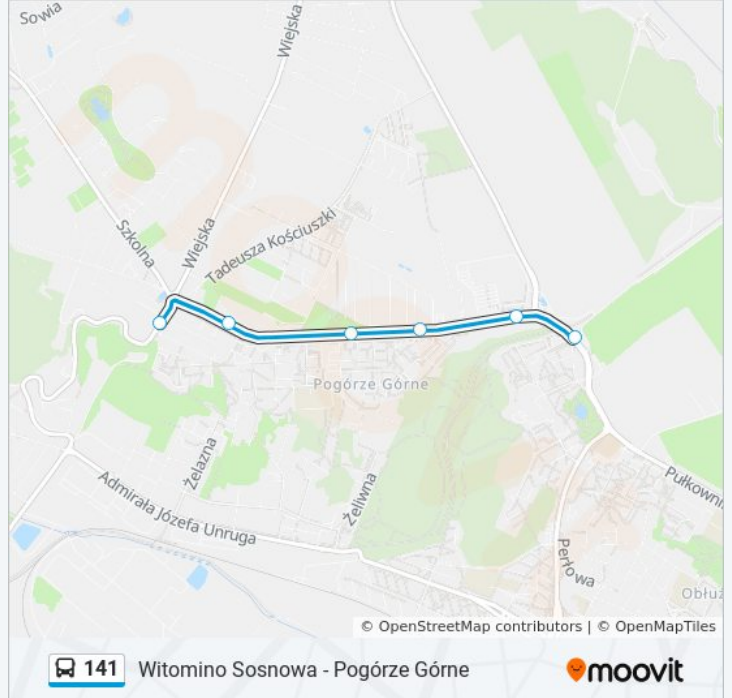

141

Witomino Sosnowa - Pogórze Górne

Wyświetl Wersję Na Przeglądarce

autobus 141, linia (Witomino Sosnowa - Pogórze Górne), posiada 9 tras. W dni robocze kursuje:

(1) Maciejewicza 02→Pogórze Górne 01: 06:16 - 20:36(2) Pogórze Górne 02→Witomino Leśniczówka 02: 04:57 - 07:13(3) Pogórze Górne 02→Witomino Sosnowa 02: 07:33 - 17:44(4) Pogórze Górne 02→Witomino Sosnowa 51: 05:45 - 20:30(5) Pogórze Górne 02→Witomino Sosnowa 51: 05:15 - 21:00(6) Poznańska 02→Witomino Sosnowa 51: 20:10 - 20:45(7) Stare Obłuże 01→Witomino Sosnowa 51: 08:03(8) Witomino Leśniczówka 01→Pogórze Górne 01: 06:25 - 07:25(9) Witomino Sosnowa 51→Pogórze Górne 01: 05:40 - 22:12

Skorzystaj z aplikacji Moovit, aby znaleźć najbliższy przystanek oraz czas przyjazdu najbliższego środka transportu dla: autobus 141.

Kierunek: Maciejewicza 02→Pogórze Górne 01

6 przystanków

[WYŚWIETL ROZKŁAD JAZDY LINII](#)

Maciejewicza 02

Galeria Szperk 02

Staniewicza 02

Sikorskiego 02

Steyera 02

Pogórze Górne 01

Rozkład jazdy dla: autobus 141

Rozkład jazdy dla Maciejewicza 02→Pogórze Górne 01

Informacja o: autobus 141**Kierunek:** Maciejewicza 02→Pogórze Górne 01**Przystanki:** 6**Długość trwania przejazdu:** 5 min**Podsumowanie linii:**

**Kierunek: Pogórze Górne 02→Witomino
Leśniczówka 02**