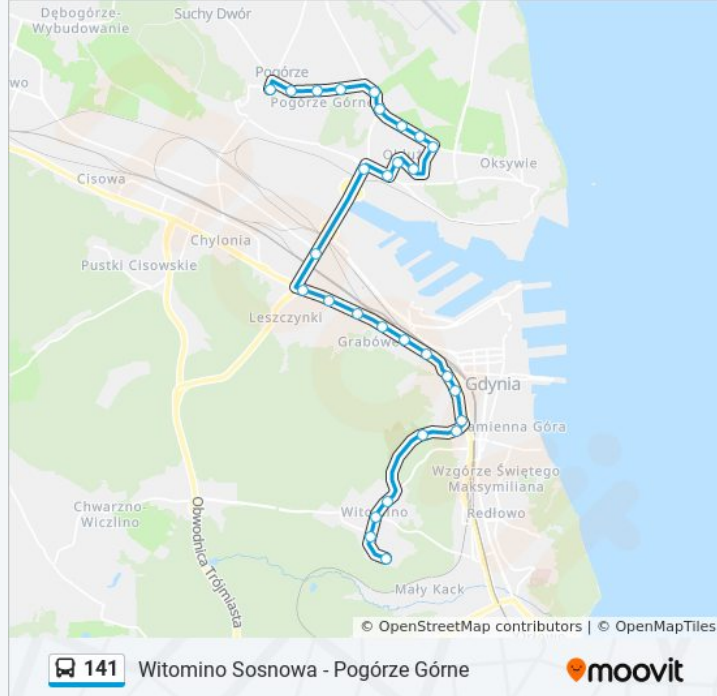

Informacja o: autobus 141

Kierunek: Pogórze Górne 02→Witomino
Leśniczówka 02

Przystanki: 29

Długość trwania przejazdu: 39 min

Podsumowanie linii:

Stocznia Skm - Morska 01

Bpa Okoniewskiego 01

Gdynia Dworzec Gł. PKP - Wolności 02

Warszawska 02

Witomińska 02

Poznańska 02

Cmentarz Witomiński 02

Rolnicza 02

Witomino Centrum 02

Stawna 02

Witomino Leśniczówka 02

Kierunek: Pogórze Górne 02→Witomino Sosnowa 02

28 przystanków

[WYŚWIETL ROZKŁAD JAZDY LINII](#)

Pogórze Górne 02

Steyera 01

Sikorskiego 01

Staniewicza 01

Maciejewicza 01