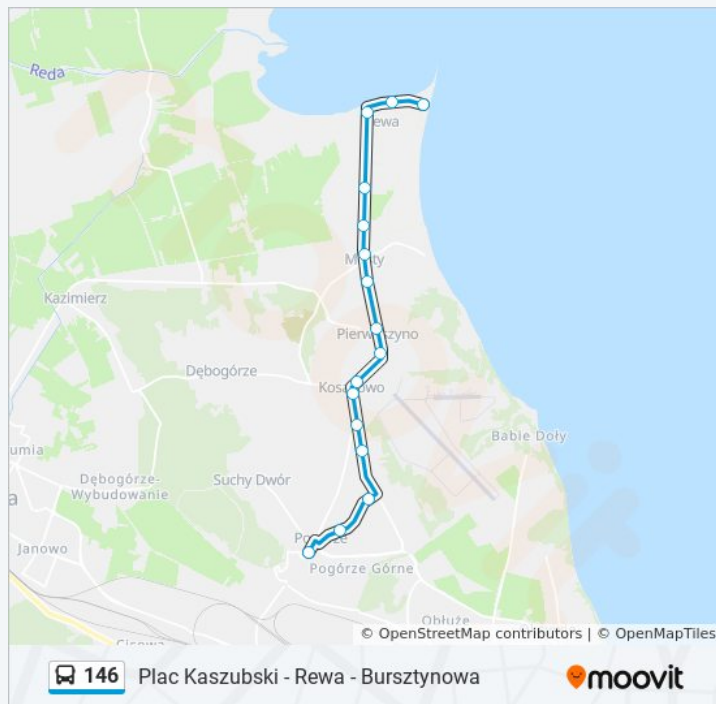

Kosakowo - Kościół 01

Kosakowo - Urząd Gminy 01

Kosakowo - Centrum Sportowe 01

Pogórze - Herberta 01

Pogórze - Dobke 01

Pogórze - Pułaskiego 01

Pogórze Górne 01

Kierunek: Rewa - Bursztynowa 01→Pogórze Górne 01

Przystanki: 16

Długość trwania przejazdu: 17 min

Podsumowanie linii:

Kierunek: Rewa - Bursztynowa 01→Pogórze Górne 01

16 przystanków

[WYŚWIETL ROZKŁAD JAZDY LINII](#)

Rewa - Bursztynowa 01

Rewa - Słoneczna 02

Rewa - Bosmańska 02

Rewa - Wrocławska 02

Mosty - Olchowa 01

Mosty - Ogrodowa 01

Mosty - Wiązowa 01

Pierwoszyno - Kościół 01

Pierwoszyno - Staw 01

Kosakowo - Kościół 01

Kosakowo - Urząd Gminy 01

Kosakowo - Centrum Sportowe 01

Pogórze - Herberta 01

Pogórze - Dobke 01

Rozkład jazdy dla: autobus 146

Rozkład jazdy dla Rewa - Bursztynowa 01→Pogórze Górne 01

poniedziałek	18:44
wtorek	18:44
środa	18:44
czwartek	18:44
piątek	18:44
sobota	23:37
niedziela	23:37

Informacja o: autobus 146

Kierunek: Rewa - Bursztynowa 01→Pogórze Górne 01

Przystanki: 16

Długość trwania przejazdu: 16 min

Podsumowanie linii: