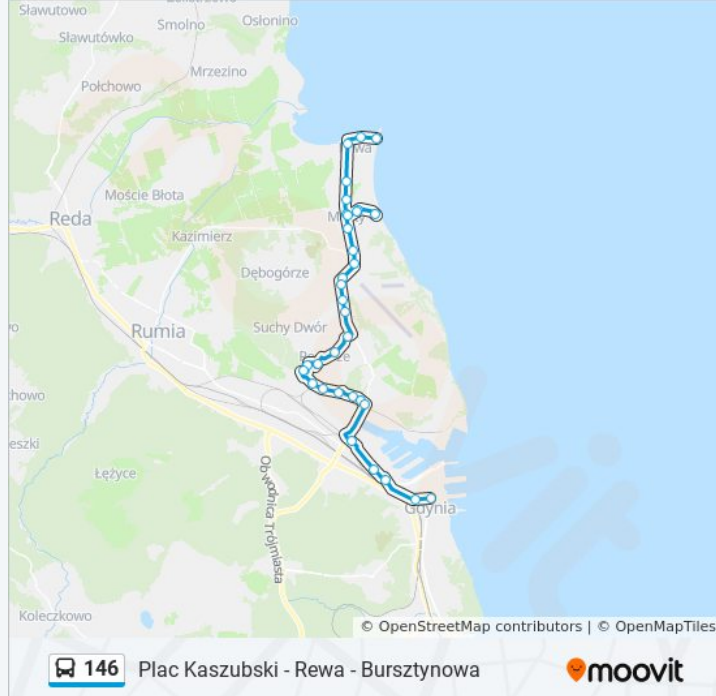

Pogórze - Pułaskiego 01

Pogórze Górne 01

Czernickiego II 01

Czernickiego I 01

Pogórze Dolne 01

Żelazna 01

Żeliwna 01

Podgórska 01

Kuśnierska 01

Obłuże Centrum 05

Energetyków 01

Janka Wiśniewskiego 01

Węzeł Ofiar Grudnia '70 01

Gdynia Dworzec Gł. PKP - Hala 03

Plac Kaszubski 03

Kierunek: Rewa - Bursztynowa 01→Plac Kaszubski 03

33 przystanków

[WYŚWIETL ROZKŁAD JAZDY LINII](#)

Rewa - Bursztynowa 01

Rewa - Słoneczna 02

Rewa - Bosmańska 02

Rewa - Wrocławska 02

Mosty - Olchowa 01

Mosty - Ogrodowa 01

Mosty - Szkoła 02

Mechelinki - Przystań 02

Mosty - Szkoła 01

Mosty - Ogrodowa 03

Mosty - Wiązowa 01

Pierwoszyno - Kościół 01

Pierwoszyno - Staw 01

Rozkład jazdy dla: autobus 146

Rozkład jazdy dla Rewa - Bursztynowa 01→Plac Kaszubski 03

poniedziałek	04:37 - 22:00
wtorek	04:37 - 22:00
środa	04:37 - 22:00
czwartek	04:37 - 22:00
piątek	04:37 - 22:00
sobota	04:45 - 20:45
niedziela	04:45 - 20:45

Informacja o: autobus 146

Kierunek: Rewa - Bursztynowa 01→Plac Kaszubski 03

Przystanki: 33

Długość trwania przejazdu: 41 min

Podsumowanie linii: