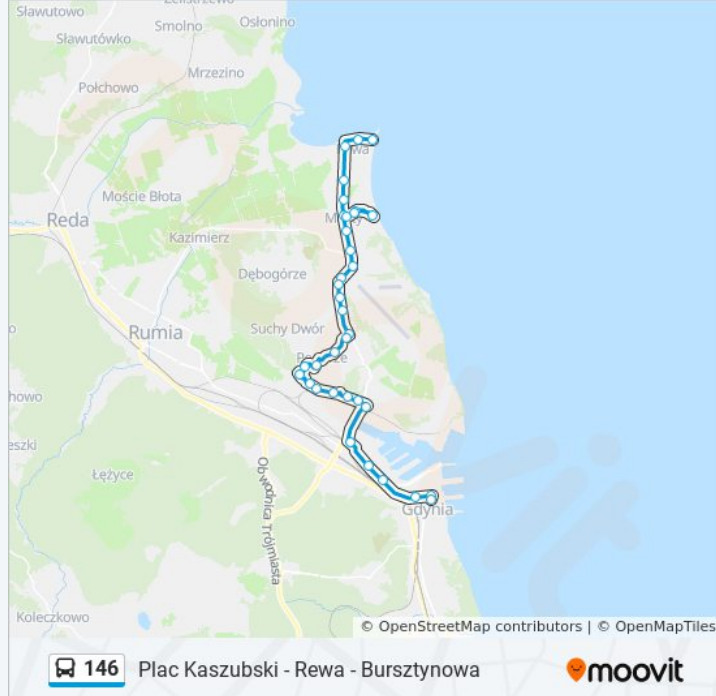

### Informacja o: autobus 146

**Kierunek:** Plac Kaszubski 51→Rewa - Bursztynowa 03

**Przystanki:** 35

**Długość trwania przejazdu:** 45 min

**Podsumowanie linii:**

Kosakowo - Centrum Handlowe 02

Kosakowo - Urząd Gminy 02

Kosakowo - Kościół 02

Pierwoszyno - Staw 02

Pierwoszyno - Kościół 02

Mosty - Wiązowa 02

Mosty - Ogrodowa 04

Mosty - Szkoła 02

Mechelinki - Przystań 02

Mosty - Szkoła 01

Mosty - Ogrodowa 02

Mosty - Olchowa 02

Rewa - Wrocławska 01

Rewa - Bosmańska 01

Rewa - Słoneczna 01

Rewa - Bursztynowa 03

**Kierunek: Pogórze Dolne 02 → Rewa - Bursztynowa 03**

20 przystanków

[WYŚWIETL ROZKŁAD JAZDY LINII](#)

Pogórze Dolne 02

Czernickiego I 02

Czernickiego II 02

Pogórze Górne 04

Pogórze - Pułaskiego 02

Pogórze - Dobke 02

Pogórze - Herberta 02