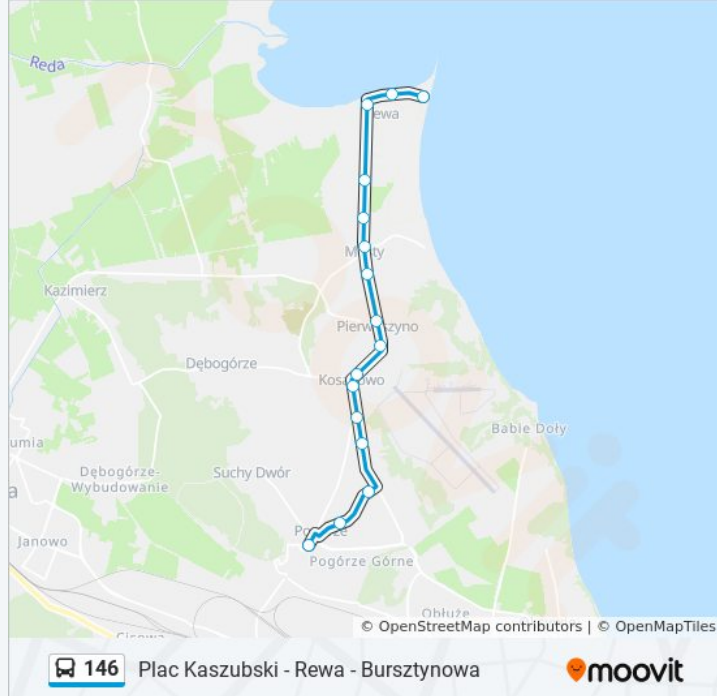

Pogórze - Pułaskiego 01

Pogórze Górne 01

Rozkłady jazdy i mapy tras dla autobus 146 są dostępne w wersji offline w formacie PDF na stronie moovitapp.com. Skorzystaj z [Moovit App](#), aby sprawdzić czasy przyjazdu autobusów na żywo, rozkłady jazdy pociągu czy metra oraz wskazówki krok po kroku jak dojechać w Trójmiasto komunikacją zbiorową.

[O Moovit](#) • [Rozwiązania MaaS](#) • [Obsługiwane państwa](#) • [Społeczność Moovit](#)

© 2023 Moovit - Wszelkie prawa zastrzeżone

**Sprawdź przyjazdy pojazdów
w czasie rzeczywistym**