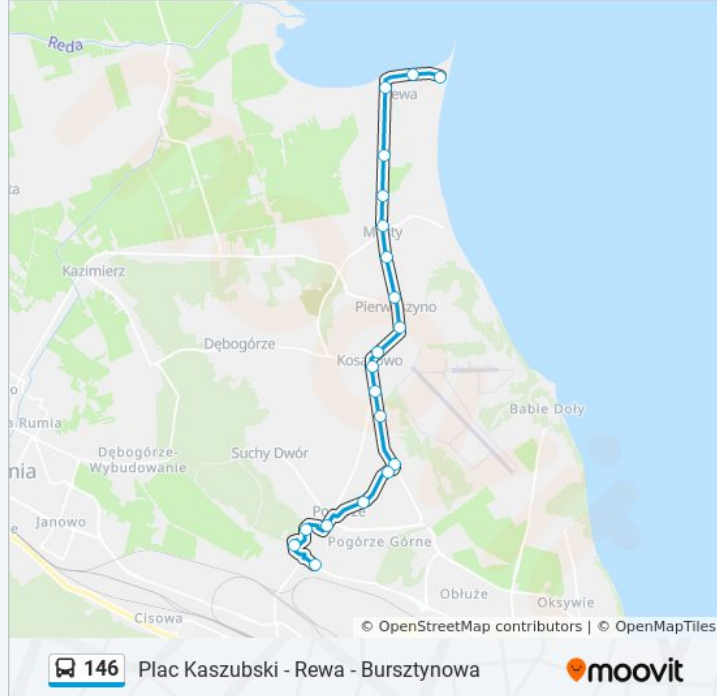

### Informacja o: autobus 146

**Kierunek:** Plac Kaszubski 51→Rewa - Bursztynowa 03

**Przystanki:** 35

**Długość trwania przejazdu:** 45 min

**Podsumowanie linii:**

Kosakowo - Centrum Handlowe 02

Kosakowo - Urząd Gminy 02

poniedziałek	04:18 - 06:04
wtorek	04:18 - 06:04
środa	04:18 - 06:04
czwartek	04:18 - 06:04
piątek	04:18 - 06:04
sobota	04:18 - 05:18
niedziela	04:18 - 05:18

**Informacja o: autobus 146**

**Kierunek:** Pogórze Dolne 02 → Rewa - Bursztynowa 03

**Przystanki:** 20

**Długość trwania przejazdu:** 19 min

**Podsumowanie linii:**

Pierwoszyno - Kościół 02

Mosty - Wiązowa 02

Mosty - Ogrodowa 02

Mosty - Olchowa 02

Rewa - Wrocławska 01

Rewa - Bosmańska 01

Rewa - Słoneczna 01

Rewa - Bursztynowa 03

**Kierunek: Rewa - Bursztynowa 01→Plac Kaszubski 03**

33 przystanków

[WYŚWIETL ROZKŁAD JAZDY LINII](#)

Rewa - Bursztynowa 01

Rewa - Słoneczna 02