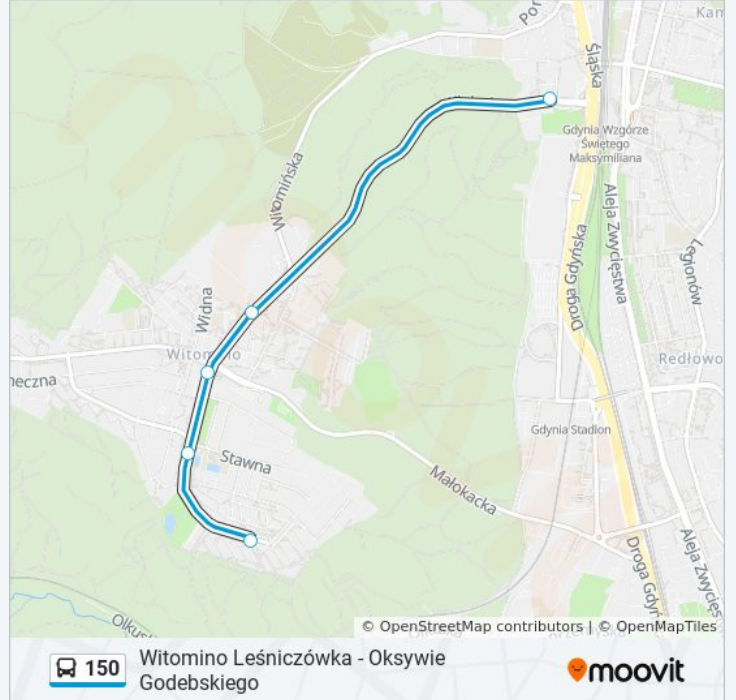

5 przystanków

[WYŚWIETL ROZKŁAD JAZDY LINII](#)

Węzeł Franciszki Cegielskiej 02

Rolnicza 02

Witomino Centrum 02

Stawna 02

Witomino Leśniczówka 02

Rozkład jazdy dla: autobus 150

Rozkład jazdy dla Węzeł Franciszki Cegielskiej
02→Witomino Leśniczówka 02

poniedziałek	13:00 - 19:18
wtorek	13:00 - 19:18
środa	13:00 - 19:18
czwartek	13:00 - 19:18
piątek	13:00 - 19:18
sobota	05:46 - 06:11
niedziela	Nieobsługiwane

Informacja o: autobus 150

Kierunek: Węzeł Franciszki Cegielskiej
02→Witomino Leśniczówka 02

Przystanki: 5

Długość trwania przejazdu: 6 min

Podsumowanie linii:

Rozkłady jazdy i mapy tras dla autobus 150 są dostępne w wersji offline w formacie PDF na stronie moovitapp.com. Skorzystaj z [Moovit App](#), aby sprawdzić czasy przyjazdu autobusów na żywo, rozkłady jazdy pociągu czy metra oraz wskazówki krok po kroku jak dojechać w Trójmiasto komunikacją zbiorową.