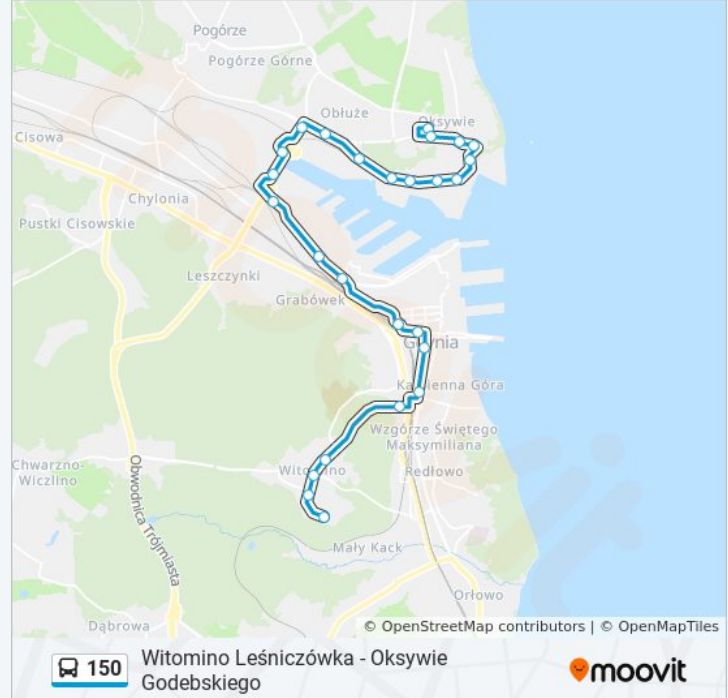

Informacja o: autobus 150

Kierunek: Oksywie Godebskiego 02→Witomino Leśniczówka 02

Przystanki: 26

Długość trwania przejazdu: 39 min

Podsumowanie linii:

3 Maja 01

Armii Krajowej 04

Urząd Miasta - Władysława IV 02

Węzeł Franciszki Cegielskiej 02

Rolnicza 02

Witomino Centrum 02

Stawna 02

Witomino Leśniczówka 02

Kierunek: Witomino Leśniczówka 04→Oksywie Godebskiego 04

28 przystanków

[WYŚWIETL ROZKŁAD JAZDY LINII](#)