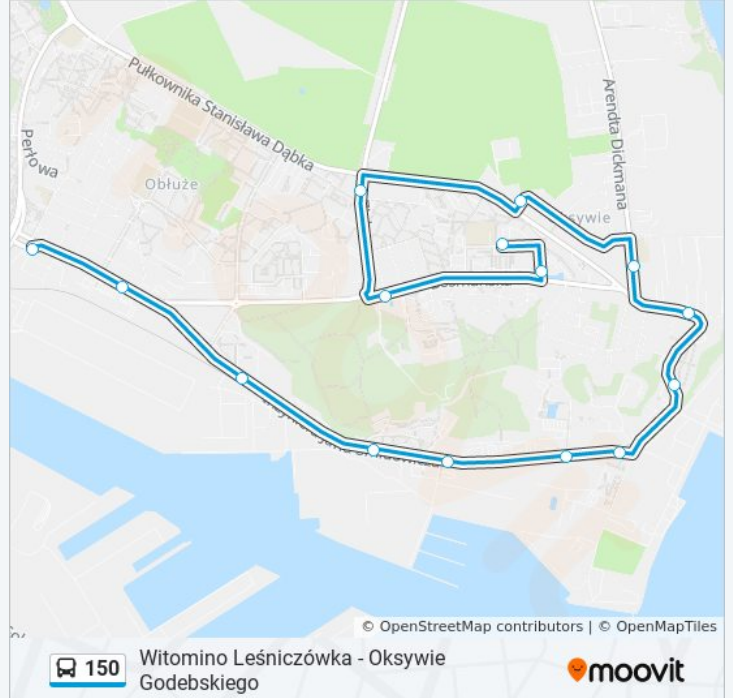

12 przystanków

[WYŚWIETL ROZKŁAD JAZDY LINII](#)

Obłuże Centrum 01

Cechowa 01

Nasypowa 02

Żeglarzy 02

Stocznia Wojenna 02

Akademia Marynarki Wojennej 02

poniedziałek	04:50
wtorek	04:50
środa	04:50
czwartek	04:50
piątek	04:50
sobota	04:45
niedziela	04:42 - 05:42

Informacja o: autobus 150

Kierunek: Obłuże Centrum 01 → Oksywie Godebskiego 04

Przystanki: 12

Długość trwania przejazdu: 11 min

Podsumowanie linii:

Kierunek: Obłuże Centrum 05→Witomino Leśniczówka 02

15 przystanków

[WYŚWIETL ROZKŁAD JAZDY LINII](#)

- Obłuże Centrum 05
- Terminal Kontenerowy 01
- Gołębia 01
- Energetyków 01
- Janka Wiśniewskiego 01
- Węzeł Ofiar Grudnia '70 01
- Gdynia Dworzec Gł. PKP - Dworcowa 04
- 3 Maja 01
- Armii Krajowej 04
- Urząd Miasta - Władysława IV 02
- Węzeł Franciszki Cegielskiej 02
- Rolnicza 02
- Witomino Centrum 02
- Stawna 02
- Witomino Leśniczówka 02