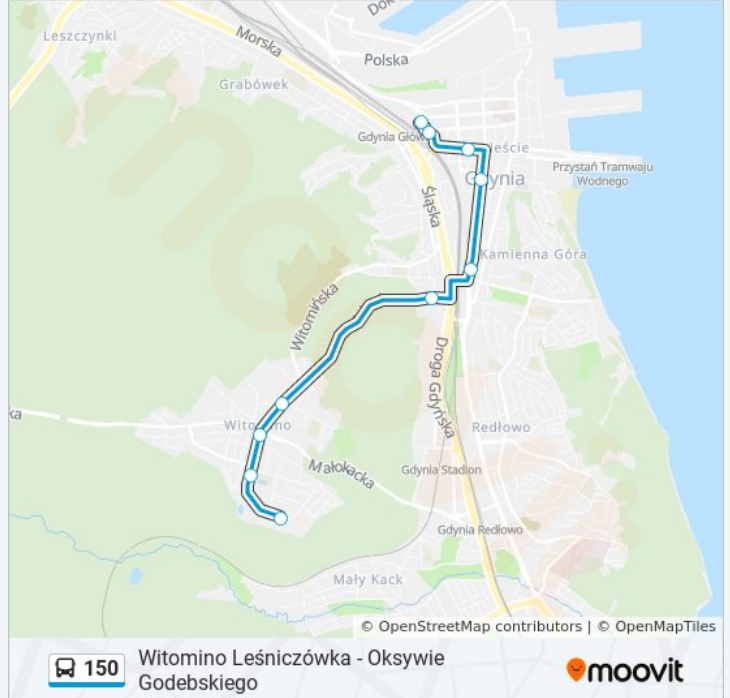

**Kierunek: Gdynia Dworzec Gł. PKP
51→Witomino Leśniczówka 02**

10 przystanków

[WYŚWIETL ROZKŁAD JAZDY LINII](#)

Gdynia Dworzec Gł. PKP 51

Gdynia Dworzec Gł. PKP - Dworcowa 04

3 Maja 01

Armii Krajowej 04

Urząd Miasta - Władysława IV 02

Węzeł Franciszki Cegielskiej 02

Rolnicza 02

Witomino Centrum 02

Stawna 02

Witomino Leśniczówka 02

Rozkład jazdy dla: autobus 150Rozkład jazdy dla Gdynia Dworzec Gł. PKP
51→Witomino Leśniczówka 02

poniedziałek	04:28 - 05:28
wtorek	04:28 - 05:28
środa	04:28 - 05:28
czwartek	04:28 - 05:28
piątek	04:28 - 05:28
sobota	04:48 - 18:30
niedziela	05:03 - 19:20

Informacja o: autobus 150**Kierunek:** Gdynia Dworzec Gł. PKP 51→Witomino Leśniczówka 02**Przystanki:** 10**Długość trwania przejazdu:** 14 min**Podsumowanie linii:**

Kierunek: Obłuże Centrum 01 → Oksywie Godebskiego 04

12 przystanków

[WYŚWIETL ROZKŁAD JAZDY LINII](#)

Obłuże Centrum 01

Cechowa 01

Nasypowa 02

Żeglarzy 02

Stocznia Wojenna 02

Akademia Marynarki Wojennej 02