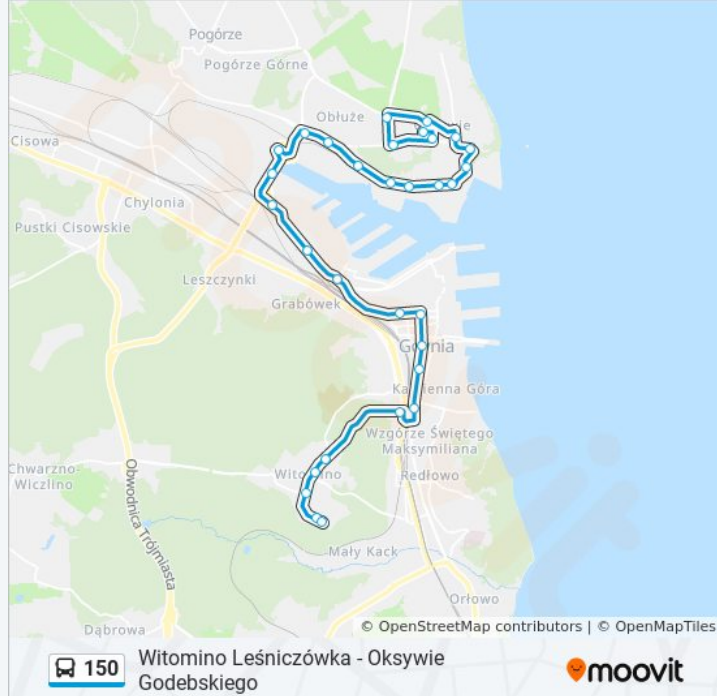

Informacja o: autobus 150

Kierunek: Witomino Leśniczówka 04→Oksywie Godebskiego 04

Przystanki: 28

Długość trwania przejazdu: 38 min

Podsumowanie linii:

Nasypowa 02

Żeglarzy 02

Stocznia Wojenna 02

Akademia Marynarki Wojennej 02

Oksywie Dolne 02

Arciszewskich 02

Muchowskiego 02

Oksywie Górne 02

Czwartaków 01

Oksywie Godebskiego 04

**Kierunek: Węzeł Franciszki Cegielskiej
02→Witomino Leśniczówka 02**

5 przystanków

[WYŚWIETL ROZKŁAD JAZDY LINII](#)

Węzeł Franciszki Cegielskiej 02

Rolnicza 02

Witomino Centrum 02

Stawna 02

Witomino Leśniczówka 02

Rozkład jazdy dla: autobus 150