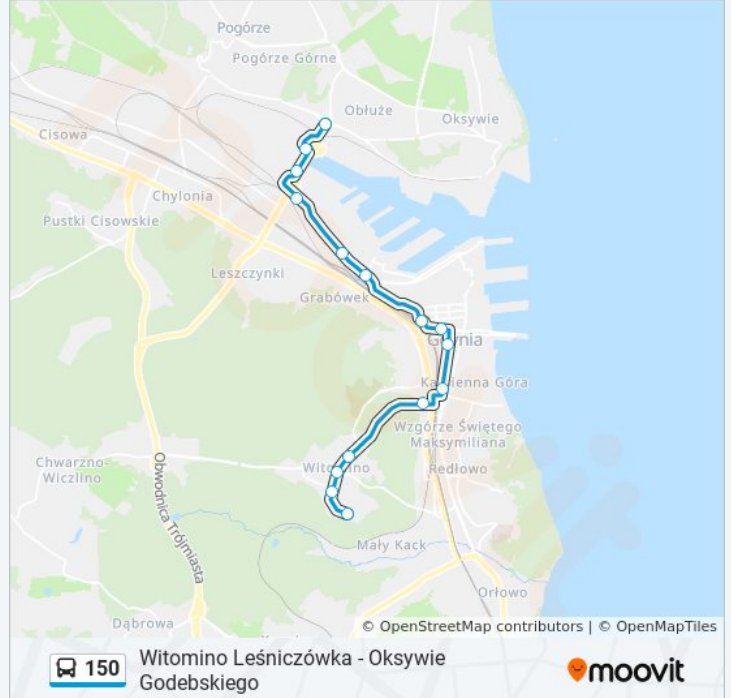

12 przystanków

[WYŚWIETL ROZKŁAD JAZDY LINII](#)

Obłuże Centrum 01

Cechowa 01

Nasypowa 02

Żeglarzy 02

Stocznia Wojenna 02

Akademia Marynarki Wojennej 02

Podsumowanie linii:

Kierunek: Obłuże Centrum 05→Witomino Leśniczówka 02

15 przystanków

[WYŚWIETL ROZKŁAD JAZDY LINII](#)

- Obłuże Centrum 05
- Terminal Kontenerowy 01
- Gołębia 01
- Energetyków 01
- Janka Wiśniewskiego 01
- Węzeł Ofiar Grudnia '70 01
- Gdynia Dworzec Gł. PKP - Dworcowa 04
- 3 Maja 01
- Armii Krajowej 04
- Urząd Miasta - Władysława IV 02
- Węzeł Franciszki Cegielskiej 02
- Rolnicza 02
- Witomino Centrum 02
- Stawna 02
- Witomino Leśniczówka 02

Informacja o: autobus 150

Kierunek: Obłuże Centrum 05→Witomino Leśniczówka 02

Przystanki: 15

Długość trwania przejazdu: 26 min

Podsumowanie linii:

Kierunek: Oksywie Godebskiego 02→Witomino Leśniczówka 02

26 przystanków