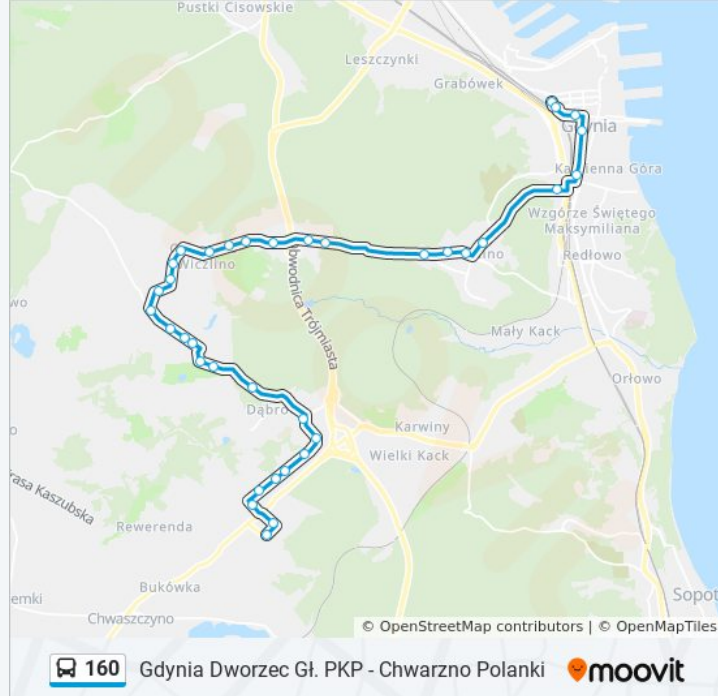

Gradowa 01

Wiczlińska - Śliska 01

Wiczlino Działki I 01

Wiczlino Działki II 01

Wiczlińska - Las 01

Dąbrowa Centrum 04

Kameliowa 02

Paprykowa 02

Szafranowa 02

Rdestowa - Leśny Zakątek 02

Leśna Polana 02

Rdestowa - Kolonia 02

Krzemowa 02

Kacze Buki 01

Kierunek: Wiczlino Działki I 02→Gdynia Dworzec Gł. PKP 04

24 przystanków

[WYŚWIETL ROZKŁAD JAZDY LINII](#)

Wiczlino Działki I 02

Wiczlińska - Śliska 02

Gradowa 02

Filipkowskiego 02

Wiczlino Skrzyżowanie 03

Zaruskiego 01

Kamrowskiego 01