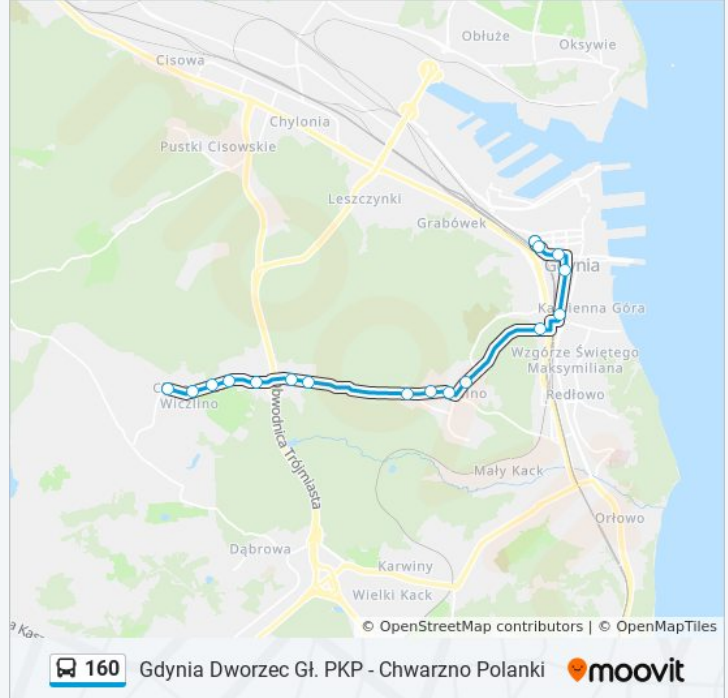

Kierunek: Gdynia Dworzec Gł. PKP 51 → Kacze Buki 01

35 przystanków

[WYŚWIETL ROZKŁAD JAZDY LINII](#)

Gdynia Dworzec Gł. PKP 51

Gdynia Dworzec Gł. PKP - Dworcowa 04

3 Maja 01

Armii Krajowej 04

Urząd Miasta - Władysława IV 02

Węzeł Franciszki Cegielskiej 02

Rolnicza 02

Witomino Centrum 04

Witomino Sosnowa 02

Okrężna I 02

Okrężna II 02

Chwarzno Apollina 06

Tezeusza 02

Amona 02

Sokoła 90

Chwarzno Polanki 02

Kamrowskiego 02

Zaruskiego 02

Rozkład jazdy dla: autobus 160

Rozkład jazdy dla Gdynia Dworzec Gł. PKP 51 → Kacze Buki 01

poniedziałek	16:45 - 20:33
wtorek	16:45 - 20:33
środa	16:45 - 20:33
czwartek	16:45 - 20:33
piątek	16:45 - 20:33
sobota	16:23 - 20:41
niedziela	Nieobsługiwane

Informacja o: autobus 160

Kierunek: Gdynia Dworzec Gł. PKP 51 → Kacze Buki 01

Przystanki: 35

Długość trwania przejazdu: 41 min

Podsumowanie linii: