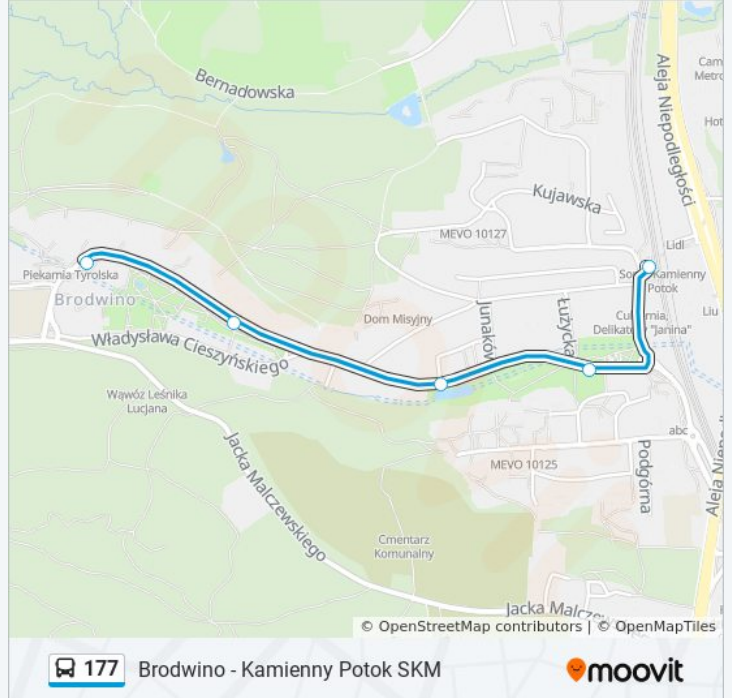

Kamienny Potok Skm 04→Brodwino 02: 06:09

Skorzystaj z aplikacji Moovit, aby znaleźć najbliższy przystanek oraz czas przyjazdu najbliższego środka transportu dla: autobus 177.

Kierunek: Brodwino 01→Kamienny Potok Skm 06

5 przystanków

[WYŚWIETL ROZKŁAD JAZDY LINII](#)

Brodwino 01

Kolberga 01

Junaków 01

Łużycka 01

Kamienny Potok Skm 06

Rozkład jazdy dla: autobus 177

Rozkład jazdy dla Brodwino 01→Kamienny Potok Skm 06

poniedziałek	04:45 - 05:59
wtorek	04:45 - 05:59
środa	04:45 - 05:59
czwartek	04:45 - 05:59
piątek	04:45 - 05:59
sobota	Nieobsługiwane
niedziela	Nieobsługiwane

Informacja o: autobus 177

Kierunek: Brodwino 01→Kamienny Potok Skm 06

Przystanki: 5

Długość trwania przejazdu: 4 min

Podsumowanie linii:

Kierunek: Kamienny Potok Skm 04→Brodwin 02

5 przystanków

[WYŚWIETL ROZKŁAD JAZDY LINII](#)