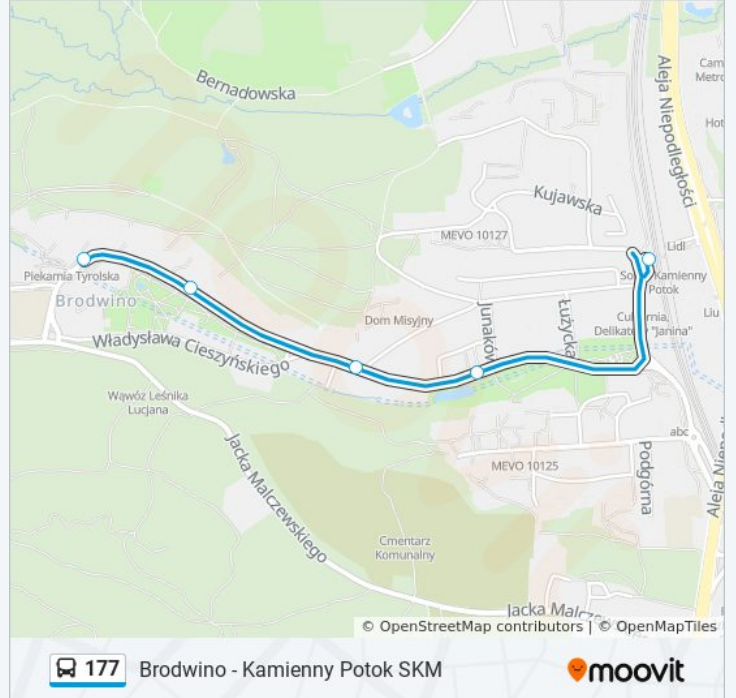

Informacja o: autobus 177

Kierunek: Kamienny Potok Skm 04→Brodwin 02

Przystanki: 5

Długość trwania przejazdu: 5 min

Podsumowanie linii:

Kierunek: Kamienny Potok Skm 04→Brodwin 02

5 przystanków

[WYŚWIETL ROZKŁAD JAZDY LINII](#)

Kamienny Potok Skm 04

Junaków 02

Małopolska 02

Kolberga 02

Brodwin 02

Rozkład jazdy dla: autobus 177

Rozkład jazdy dla Kamienny Potok Skm 04→Brodwin 02

poniedziałek	06:09
wtorek	06:09
środa	06:09
czwartek	06:09
piątek	06:09
sobota	Nieobsługiwane
niedziela	Nieobsługiwane

Informacja o: autobus 177

Kierunek: Kamienny Potok Skm 04→Brodwin 02

Przystanki: 5

Długość trwania przejazdu: 5 min

Podsumowanie linii:

Rozkłady jazdy i mapy tras dla autobus 177 są dostępne w wersji offline w formacie PDF na stronie moovitapp.com. Skorzystaj z [Moovit App](#), aby sprawdzić czasy przyjazdu autobusów na żywo, rozkłady jazdy pociągu czy metra oraz wskazówki krok po kroku jak dojechać w Trójmiasto komunikacją zbiorową.