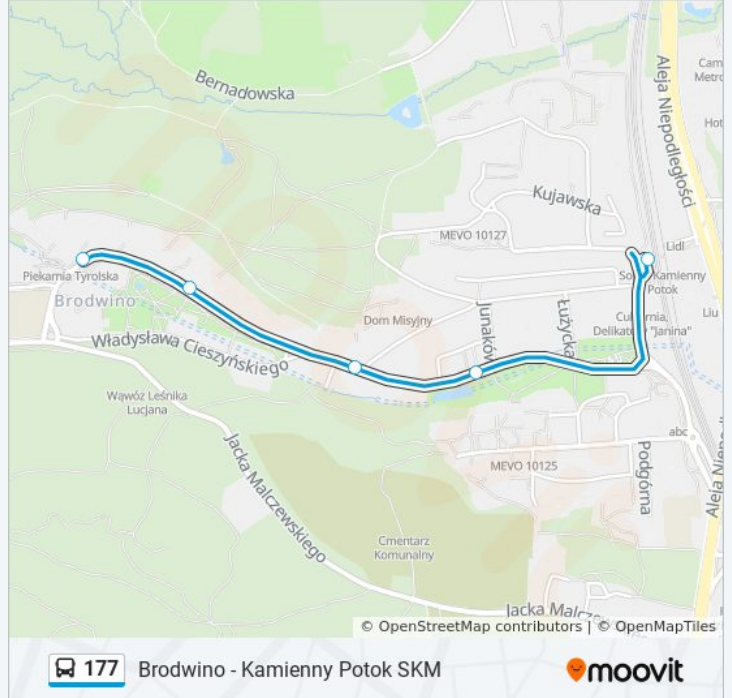

Kamienny Potok Skm 04→Brodwino 02: 06:09

Skorzystaj z aplikacji Moovit, aby znaleźć najbliższy przystanek oraz czas przyjazdu najbliższego środka transportu dla: autobus 177.

Kierunek: Brodwino 01→Kamienny Potok Skm 06

Informacja o: autobus 177

Kierunek: Brodwino 01→Kamienny Potok Skm 06

Przystanki: 5

Długość trwania przejazdu: 4 min

Podsumowanie linii:

Kierunek: Kamienny Potok Skm 04→Brodwin 02

5 przystanków

[WYŚWIETL ROZKŁAD JAZDY LINII](#)

Kamienny Potok Skm 04

Junaków 02

Małopolska 02

Kolberga 02

Brodwin 02

Rozkład jazdy dla: autobus 177

Rozkład jazdy dla Kamienny Potok Skm 04→Brodwin 02

poniedziałek	05:04 - 05:29
wtorek	05:04 - 05:29
środa	05:04 - 05:29
czwartek	05:04 - 05:29
piątek	05:04 - 05:29
sobota	Nieobsługiwane
niedziela	Nieobsługiwane

Informacja o: autobus 177

Kierunek: Kamienny Potok Skm 04→Brodwin 02

Przystanki: 5

Długość trwania przejazdu: 5 min

Podsumowanie linii:

Kierunek: Kamienny Potok Skm 04→Brodwin 02

5 przystanków

[WYŚWIETL ROZKŁAD JAZDY LINII](#)