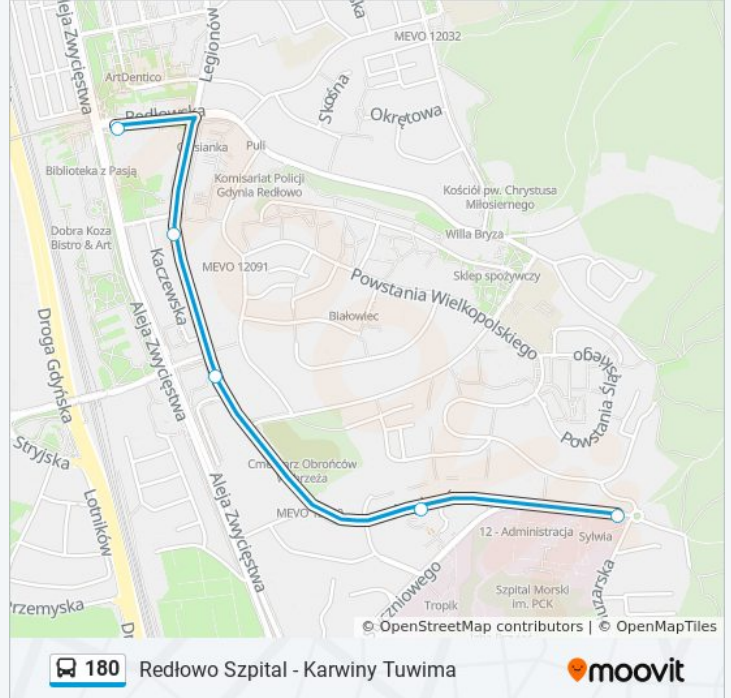

Skorzystaj z aplikacji Moovit, aby znaleźć najbliższy przystanek oraz czas przyjazdu najbliższego środka transportu dla: autobus 180.

**Kierunek: Centrum Nauki Experyment  
03→Redłowo Szpital 01**

5 przystanków

[WYŚWIETL ROZKŁAD JAZDY LINII](#)

Centrum Nauki Experyment 03

Lutycka 02

Ruchu Oporu 02

Powstań Chłopskich 02

Redłowo Szpital 01

### Informacja o: autobus 180

**Kierunek:** Centrum Nauki Experyment  
03→Redłowo Szpital 01

**Przystanki:** 5

**Długość trwania przejazdu:** 4 min

**Podsumowanie linii:**

## Kierunek: Karwiny Tuwima 01 → Redłowo Szpital 01

18 przystanków

[WYŚWIETL ROZKŁAD JAZDY LINII](#)

Karwiny Tuwima 01  
 Brzechwy 01  
 Myśliwska 01  
 Źródło Marii 01  
 Karwiny Pkm 01  
 Raławicka 01  
 Spokojna - Cmentarz 01  
 Lidzka 01  
 Olgierda 01  
 Łowicka 01  
 Plac Górnośląski 01  
 Zwycięstwa - Wielkopolska 01  
 Redłowo Skm - Park Technologiczny 01  
 Centrum Nauki Experiment 03  
 Lutycka 02  
 Ruchu Oporu 02  
 Powstań Chłopskich 02  
 Redłowo Szpital 01