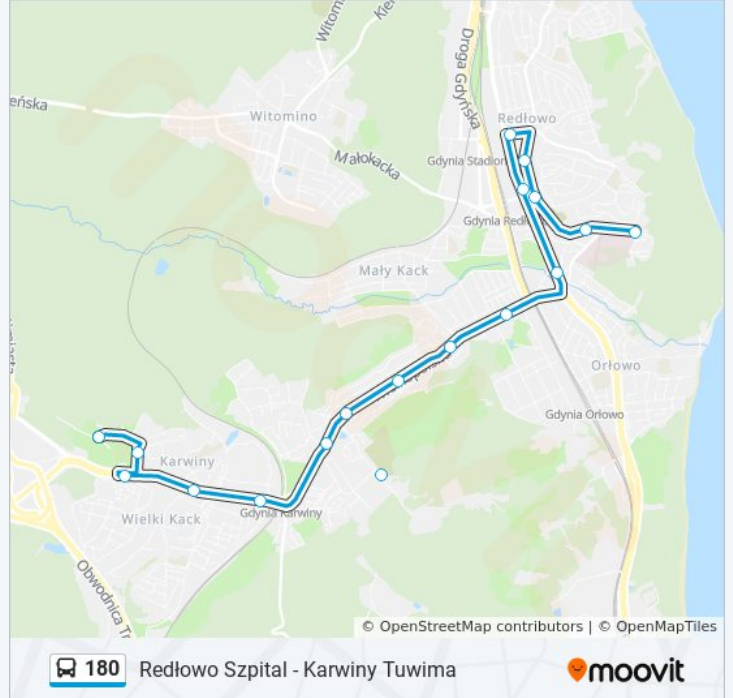

### Informacja o: autobus 180

**Kierunek:** Centrum Nauki Experyment  
03→Redłowo Szpital 01

**Przystanki:** 5

**Długość trwania przejazdu:** 4 min

**Podsumowanie linii:**

## Kierunek: Karwiny Tuwima 01 → Redłowo Szpital 01

18 przystanków

[WYŚWIETL ROZKŁAD JAZDY LINII](#)

Karwiny Tuwima 01  
 Brzechwy 01  
 Myśliwska 01  
 Źródło Marii 01  
 Karwiny Pkm 01  
 Raławicka 01  
 Spokojna - Cmentarz 01  
 Lidzka 01  
 Olgierda 01  
 Łowicka 01  
 Plac Górnośląski 01  
 Zwycięstwa - Wielkopolska 01  
 Redłowo Skm - Park Technologiczny 01  
 Centrum Nauki Experiment 03  
 Lutycka 02  
 Ruchu Oporu 02  
 Powstań Chłopskich 02  
 Redłowo Szpital 01

## Informacja o: autobus 180

**Kierunek:** Karwiny Tuwima 01 → Redłowo Szpital 01

**Przystanki:** 18

**Długość trwania przejazdu:** 25 min

**Podsumowanie linii:**

**Kierunek: Redłowo Szpital 02→Karwiny Tuwima 03**

14 przystanków

[WYŚWIETL ROZKŁAD JAZDY LINII](#)

Redłowo Szpital 02

Powstań Chłopskich 01

Redłowo Skm - Park Technologiczny 02

Zwycięstwa - Wielkopolska 04

Plac Górnośląski 02

Łowicka 02