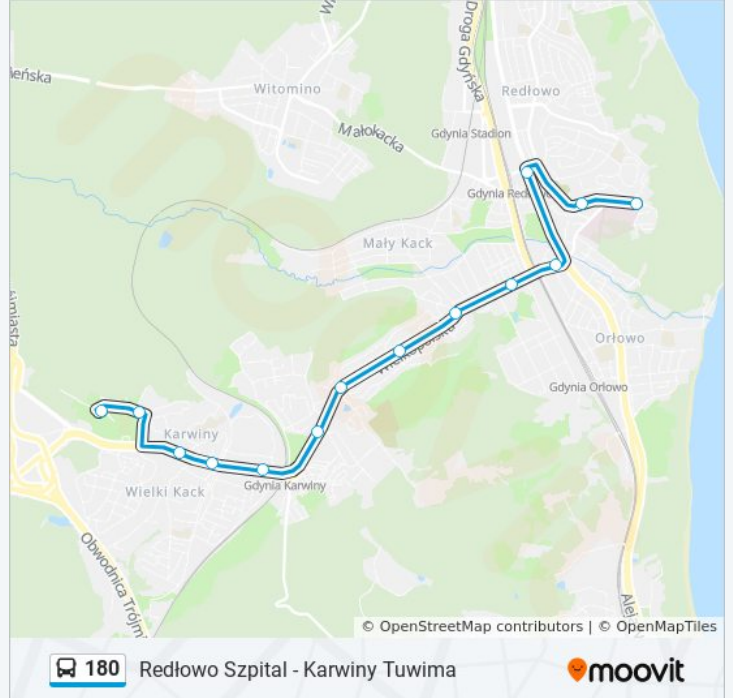

Rozkłady jazdy i mapy tras dla autobusu 180 są dostępne w wersji offline w formacie PDF na stronie moovitapp.com. Skorzystaj z [Moovit App](#), aby sprawdzić czasy przyjazdu autobusów na żywo, rozkłady jazdy pociągu czy metra oraz wskazówki krok po kroku jak dojechać w Trójmiasto komunikacją zbiorową.

[O Moovit](#) • [Rozwiązania MaaS](#) • [Obsługiwane państwa](#) • [Społeczność Moovit](#)

© 2023 Moovit - Wszelkie prawa zastrzeżone

**Sprawdź przyjazdy pojazdów
w czasie rzeczywistym**