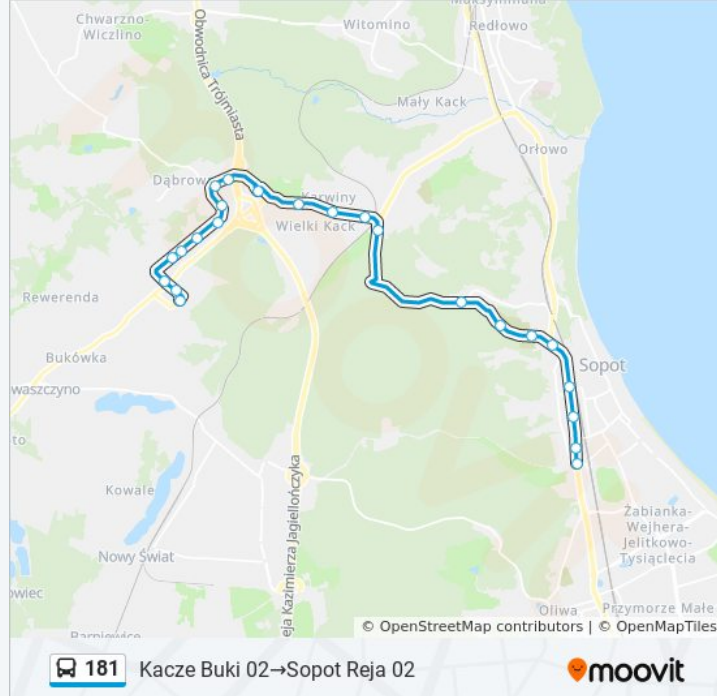

Kacze Buki 02
Krzemowa 01
Rdestowa - Kolonia 01
Leśna Polana 01
Rdestowa - Leśny Zakątek 01
Szafranowa 01
Paprykowa 01
Kameliowa 01
Dąbrowa Centrum 01
Anyżowa 01
Karwiny Nowowiczlińska 05
Górnicza 01
Myśliwska 01
Źródło Marii 01
Karwiny Pkm 01
Podleśna 02
Brodwino - Szkoła 02
Schronisko Sopotkowo 02
Cmentarz 02
Malczewskiego 02

Rozkład jazdy dla: autobus 181

Rozkład jazdy dla Kacze Buki 02→Sopot Reja 02

poniedziałek	04:16 - 22:13
wtorek	04:16 - 22:13
środa	04:16 - 22:13
czwartek	04:16 - 22:13
piątek	04:16 - 22:13
sobota	05:07 - 22:13
niedziela	05:57 - 20:31

Informacja o: autobus 181**Kierunek:** Kacze Buki 02→Sopot Reja 02**Przystanki:** 24**Długość trwania przejazdu:** 31 min**Podsumowanie linii:**

Bohaterów Monte Cassino 02

Sopot PKP - Niepodległości 02

3 Maja 02

Sopot Reja 02

Kierunek: Kacze Buki 02→Sopot Reja 02

24 przystanków

[WYŚWIETL ROZKŁAD JAZDY LINII](#)

Kacze Buki 02

Krzemowa 01

Rdestowa - Kolonia 01

Leśna Polana 01