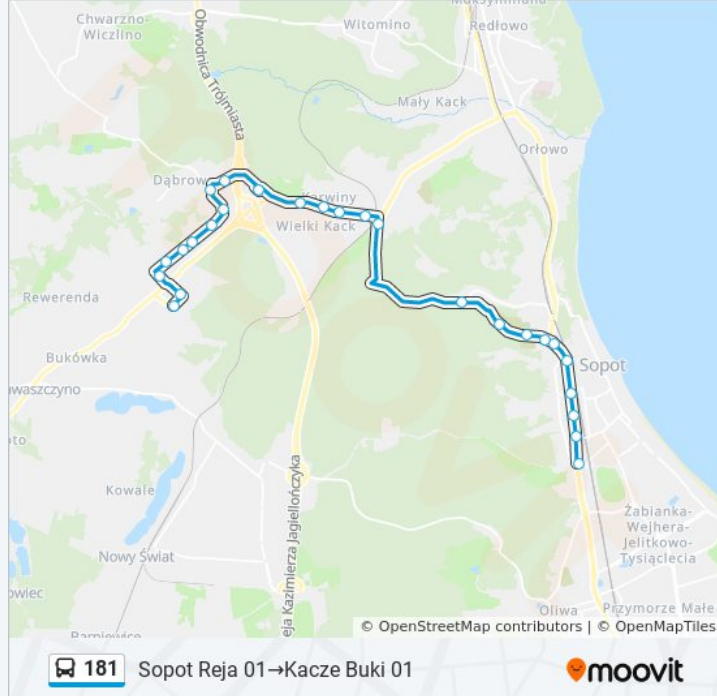

Kameliowa 02

Paprykowa 02

Szafranowa 02

Rdestowa - Leśny Zakątek 02

Leśna Polana 02

Rdestowa - Kolonia 02

Krzemowa 02

Kacze Buki 01

Rozkłady jazdy i mapy tras dla autobusu 181 są dostępne w wersji offline w formacie PDF na stronie moovitapp.com. Skorzystaj z [Moovit App](#), aby sprawdzić czasy przyjazdu autobusów na żywo, rozkłady jazdy pociągu czy metra oraz wskazówki krok po kroku jak dojechać w Trójmiasto komunikacją zbiorową.

[O Moovit](#) • [Rozwiązania MaaS](#) • [Obsługiwane państwa](#) • [Społeczność Moovit](#)

© 2023 Moovit - Wszelkie prawa zastrzeżone

**Sprawdź przyjazdy pojazdów
w czasie rzeczywistym**