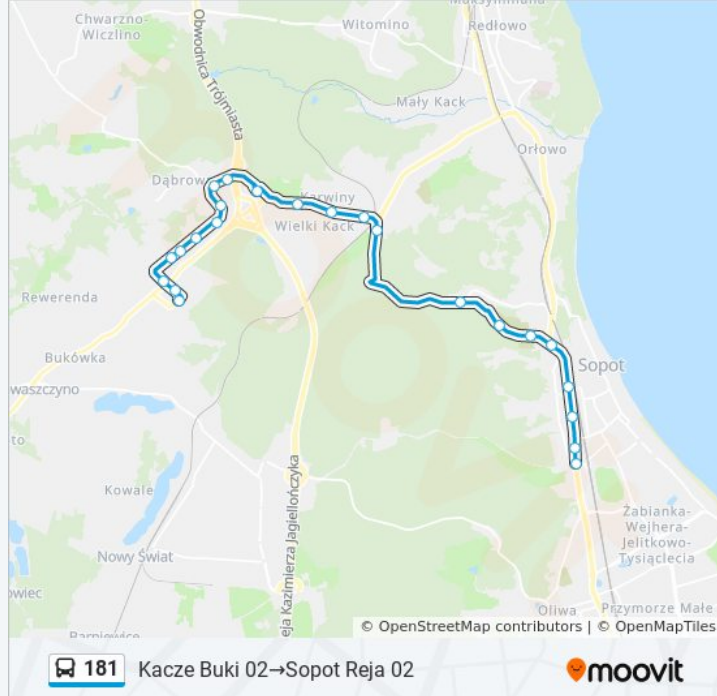

poniedziałek	07:25 - 20:33
wtorek	07:25 - 20:33
środa	07:25 - 20:33
czwartek	07:25 - 20:33
piątek	07:25 - 20:33
sobota	06:00 - 21:01
niedziela	06:57 - 22:13

Informacja o: autobus 181

Kierunek: Kacze Buki 02→Sopot Reja 02

Przystanki: 24

Długość trwania przejazdu: 30 min

Podsumowanie linii:

Cmentarz 02

Malczewskiego 02

Bohaterów Monte Cassino 02

Sopot PKP - Niepodległości 02

3 Maja 02

Sopot Reja 02

Kierunek: Sopot Reja 01→Kacze Buki 01

26 przystanków

[WYŚWIETL ROZKŁAD JAZDY LINII](#)

Sopot Reja 01

3 Maja 03

Sopot PKP - Niepodległości 01

Bohaterów Monte Cassino 01