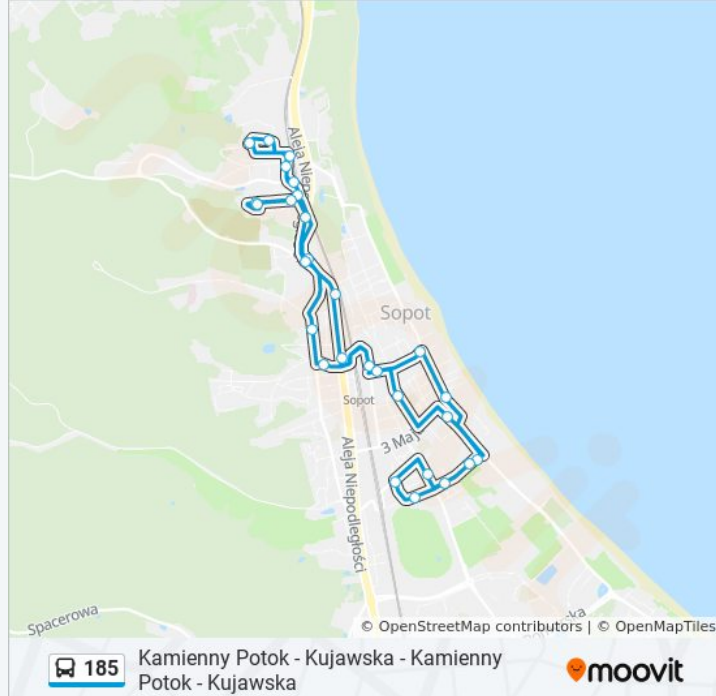

Informacja o: autobus 185

Kierunek: Kamienny Potok - Kujawska
01→Kamienny Potok - Kujawska 01

Przystanki: 29

Długość trwania przejazdu: 45 min

Podsumowanie linii:

Chopina 03

Sopot PKP 01

Bohaterów Monte Cassino 01

Goyki 01

Malczewskiego 01

Kraszewskiego 03

Sienkiewicza 01

Kraszewskiego 02

Kamienny Potok Skm 04

Mazowiecka 02

Kamienny Potok - Kujawska 01

Kierunek: Kamienny Potok - Kujawska 01→Rynek Non-Stop 01

14 przystanków

[WYŚWIETL ROZKŁAD JAZDY LINII](#)

Kamienny Potok - Kujawska 01

Kamienny Potok Skm 03

Kraszewskiego 01

Sienkiewicza 02

Wejherowska 02

Malczewskiego 02

Uniwersytet Gdański 01

Sikorskiego 01

Sopot PKP 02

Sobieskiego - Przychodnia 02

Bitwy POD Płowcami 02

Polna 04

Mierosławskiego 01