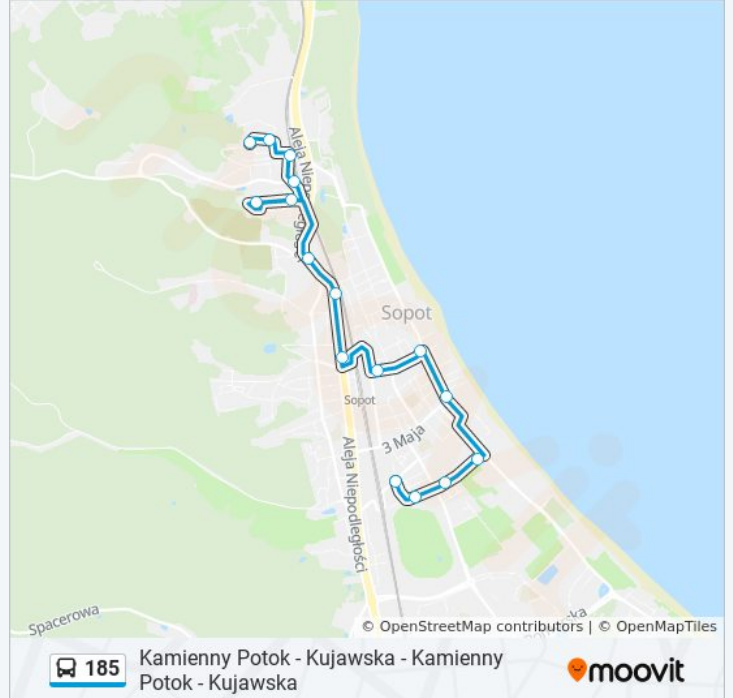

16 przystanków

[WYŚWIETL ROZKŁAD JAZDY LINII](#)

Rynek Non-Stop 01
 Sportowa 01
 Architektów 01
 Polna 03
 Grunwaldzka 01
 Chopina 03
 Sopot PKP 01
 Bohaterów Monte Cassino 01
 Goyki 01
 Malczewskiego 01
 Kraszewskiego 03
 Sienkiewicza 01
 Kraszewskiego 02
 Kamienny Potok Skm 04
 Mazowiecka 02
 Kamienny Potok - Kujawska 01

Rozkład jazdy dla: autobus 185

Rozkład jazdy dla Rynek Non-Stop 01 → Kamienny Potok - Kujawska 01

poniedziałek	Nieobsługiwane
wtorek	Nieobsługiwane
środa	Nieobsługiwane
czwartek	Nieobsługiwane
piątek	Nieobsługiwane
sobota	08:25 - 17:25
niedziela	14:25 - 17:25

Informacja o: autobus 185

Kierunek: Rynek Non-Stop 01 → Kamienny Potok - Kujawska 01

Przystanki: 16

Długość trwania przejazdu: 21 min

Podsumowanie linii:

Rozkłady jazdy i mapy tras dla autobusu 185 są dostępne w wersji offline w formacie PDF na stronie moovitapp.com. Skorzystaj z [Moovit App](#), aby sprawdzić czasy przyjazdu autobusów na żywo, rozkłady jazdy pociągu czy metra oraz wskazówki krok po kroku jak dojechać w Trójmiasto komunikacją zbiorową.