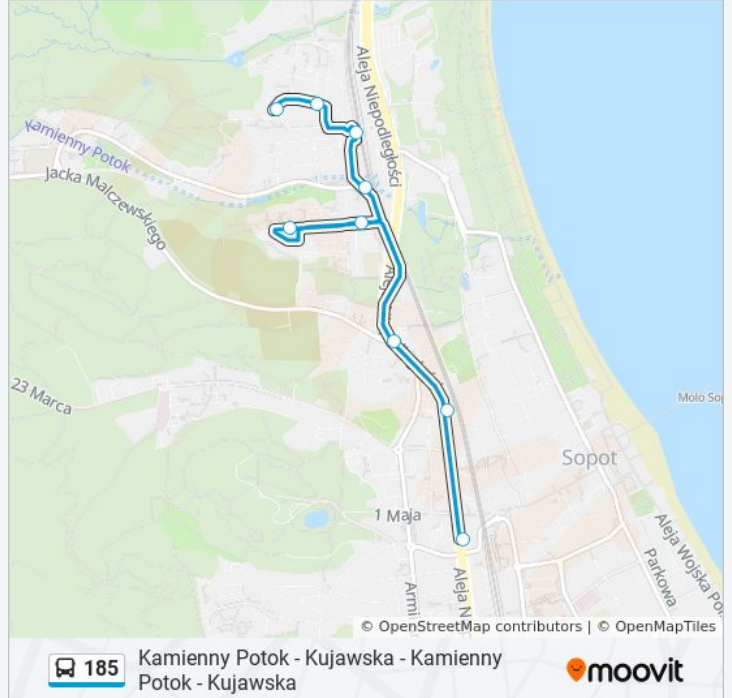

185

Kamienny Potok - Kujawska - Kamienny Potok - Kujawska

Wyświetl Wersję Na Przeglądarce

autobus 185, linia (Kamienny Potok - Kujawska - Kamienny Potok - Kujawska), posiada 4 tras. W dni robocze kursuje: (1) Bohaterów Monte Cassino 01→Kamienny Potok - Kujawska 01: 13:06(2) Kamienny Potok - Kujawska 01→Kamienny Potok - Kujawska 01: 06:09 - 18:48(3) Kamienny Potok - Kujawska 01→Rynek Non-Stop 01: 13:17 - 17:47(4) Rynek Non-Stop 01→Kamienny Potok - Kujawska 01: 14:25 - 17:25
Skorzystaj z aplikacji Moovit, aby znaleźć najbliższy przystanek oraz czas przyjazdu najbliższego środka transportu dla: autobus 185.

Kierunek: Bohaterów Monte Cassino 01→Kamienny Potok - Kujawska 01

9 przystanków

[WYŚWIETL ROZKŁAD JAZDY LINII](#)

Bohaterów Monte Cassino 01

Goyki 01

Malczewskiego 01

Kraszewskiego 03

Sienkiewicza 01

Informacja o: autobus 185

Kierunek: Bohaterów Monte Cassino 01→Kamienny Potok - Kujawska 01

Przystanki: 9

Długość trwania przejazdu: 11 min

Podsumowanie linii:

**Kierunek: Kamienny Potok - Kujawska
01→Kamienny Potok - Kujawska 01**

29 przystanków

[WYŚWIETL ROZKŁAD JAZDY LINII](#)

Kamienny Potok - Kujawska 01

Kamienny Potok Skm 03

Kraszewskiego 01

Sienkiewicza 02

Wejherowska 02

Malczewskiego 02