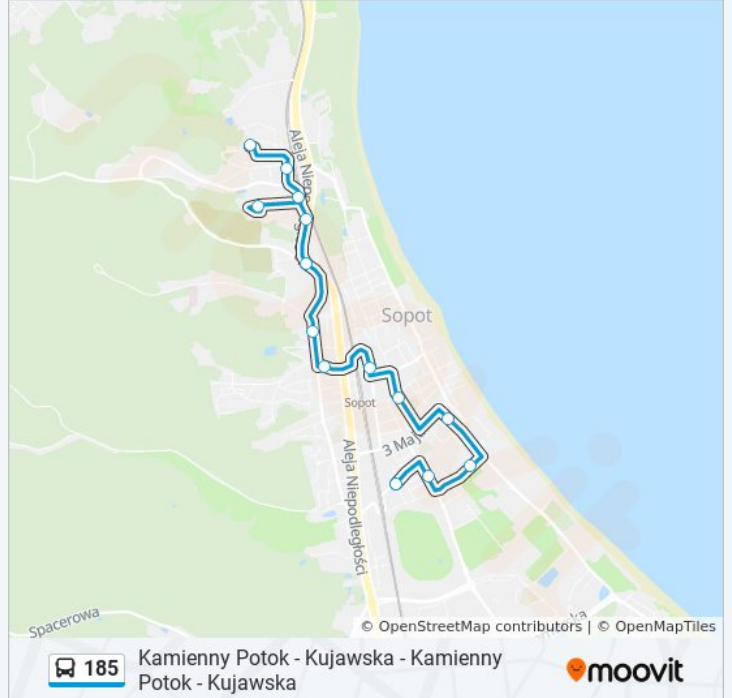

Kierunek: Kamienny Potok - Kujawska 01→Rynek Non-Stop 01

14 przystanków

[WYŚWIETL ROZKŁAD JAZDY LINII](#)

Kamienny Potok - Kujawska 01

Kamienny Potok Skm 03

Kraszewskiego 01

Sienkiewicza 02

Wejherowska 02

Malczewskiego 02

Uniwersytet Gdański 01

Sikorskiego 01

Sopot PKP 02

Sobieskiego - Przychodnia 02

Bitwy POD Płowcami 02

Polna 04

Mierosławskiego 01

Rynek Non-Stop 01

Rozkład jazdy dla: autobus 185

Rozkład jazdy dla Kamienny Potok - Kujawska 01→Rynek Non-Stop 01

poniedziałek	Nieobsługiwane
wtorek	Nieobsługiwane
środa	Nieobsługiwane
czwartek	Nieobsługiwane
piątek	Nieobsługiwane
sobota	07:17 - 17:47
niedziela	13:17 - 17:47

Informacja o: autobus 185

Kierunek: Kamienny Potok - Kujawska 01→Rynek Non-Stop 01

Przystanki: 14

Długość trwania przejazdu: 21 min

Podsumowanie linii:

Kierunek: Rynek Non-Stop 01 → Kamienny Potok - Kujawska 01