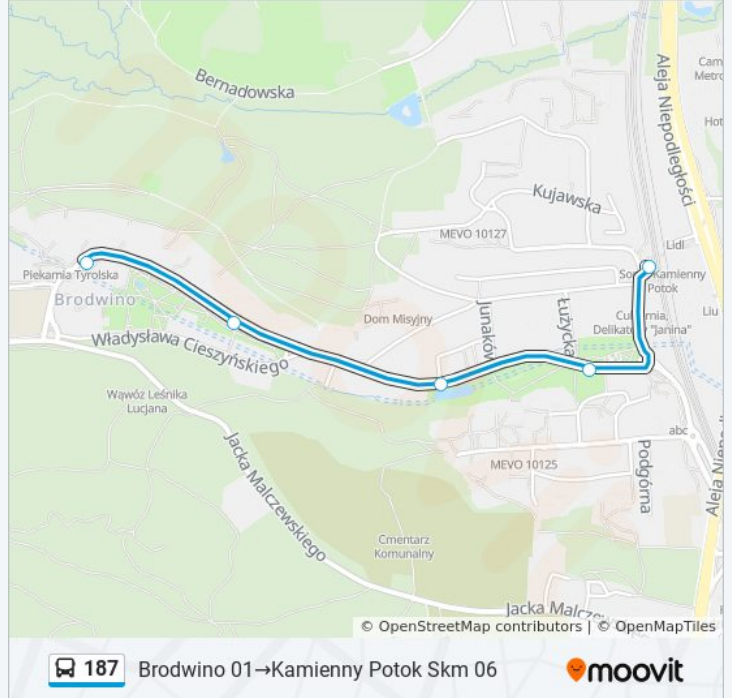

Skorzystaj z aplikacji Moovit, aby znaleźć najbliższy przystanek oraz czas przyjazdu najbliższego środka transportu dla: autobus 187.

Kierunek: Brodwino 01→Kamienny Potok Skm 06

5 przystanków

[WYŚWIETL ROZKŁAD JAZDY LINII](#)

Brodwino 01

Kolberga 01

Junaków 01

Łużycka 01

Kamienny Potok Skm 06

Rozkład jazdy dla: autobus 187

Rozkład jazdy dla Brodwino 01→Kamienny Potok Skm 06

poniedziałek	05:48 - 06:53
wtorek	05:48 - 06:53
środa	05:48 - 06:53
czwartek	05:48 - 06:53
piątek	05:48 - 06:53
sobota	05:26 - 07:39
niedziela	06:14 - 07:39

Informacja o: autobus 187

Kierunek: Brodwino 01→Kamienny Potok Skm 06

Przystanki: 5

Długość trwania przejazdu: 4 min

Podsumowanie linii:

Kierunek: Kamienny Potok Skm 04→Kamienny Potok Skm 06

33 przystanków

[WYŚWIETL ROZKŁAD JAZDY LINII](#)

Informacja o: autobus 187

Kierunek: Kamienny Potok Skm 04→Kamienny Potok Skm 06

Przystanki: 33

Długość trwania przejazdu: 48 min

Podsumowanie linii:

Korty Tenisowe 04

Grand Hotel 01

Chopina 03