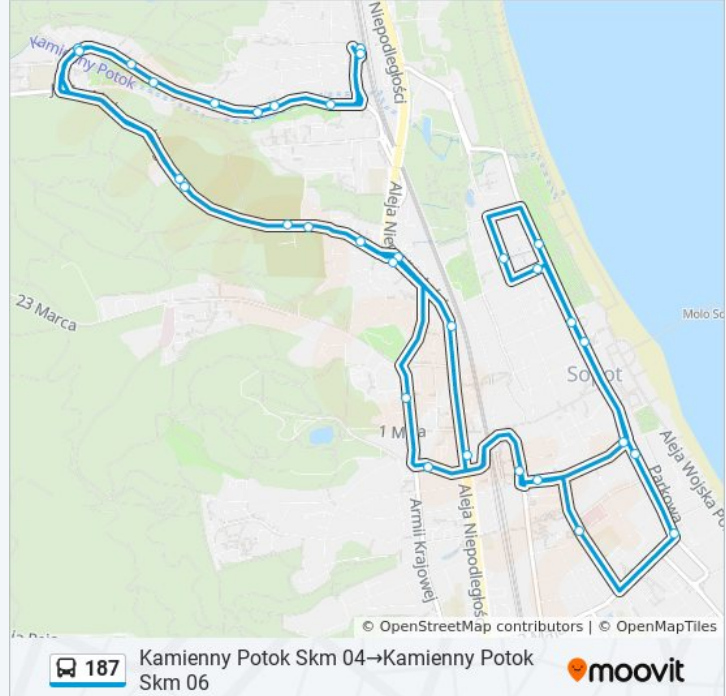

Korty Tenisowe 04

Grand Hotel 01

Chopina 03

Sopot PKP 01

Bohaterów Monte Cassino 01

Goyki 01

Malczewskiego 01

Chodowieckiego 01

Cmentarz 01

Schronisko Sopotkowo 01

Brodwino 01

Kolberga 01

Junaków 01

Łużycka 01

Kamienny Potok Skm 06

Rozkłady jazdy i mapy tras dla autobus 187 są dostępne w wersji offline w formacie PDF na stronie moovitapp.com. Skorzystaj z [Moovit App](#), aby sprawdzić czasy przyjazdu autobusów na żywo, rozkłady jazdy pociągu czy metra oraz wskazówki krok po kroku jak dojechać w Trójmiasto komunikacją zbiorową.

[O Moovit](#) • [Rozwiązania MaaS](#) • [Obsługiwane państwa](#) • [Społeczność Moovit](#)

© 2023 Moovit - Wszelkie prawa zastrzeżone

**Sprawdź przyjazdy pojazdów
w czasie rzeczywistym**