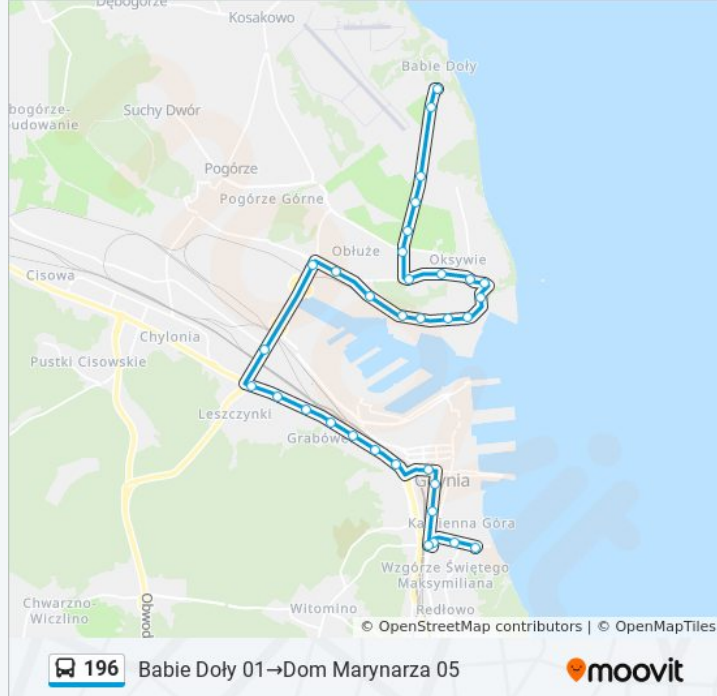

Skorzystaj z aplikacji Moovit, aby znaleźć najbliższy przystanek oraz czas przyjazdu najbliższego środka transportu dla: autobus 196.

Kierunek: Babie Doły 01 → Dom Marynarza 05

33 przystanków

[WYŚWIETL ROZKŁAD JAZDY LINII](#)

Informacja o: autobus 196**Kierunek:** Babie Doły 01 → Dom Marynarza 05**Przystanki:** 33**Długość trwania przejazdu:** 45 min**Podsumowanie linii:**

Mireckiego 01

Uniwersytet Morski 01

Stocznia Skm - Morska 01

Bpa Okoniewskiego 01

Gdynia Dworzec Gł. PKP - Morska 01

3 Maja 01

Armii Krajowej 02

Kilińskiego 02

Wzgórze Św. Maksymiliana Skm 04

Urząd Miasta - Świętojańska 01

Piłsudskiego 01

Dom Marynarza 05

Kierunek: Babie Doły 01→Dom Marynarza 05

33 przystanków

[WYŚWIETL ROZKŁAD JAZDY LINII](#)

Babie Doły 01
Zielona - Kościół 01
Wąwóz Ostrowicki 01
Zielona - Działki I 01
Zielona - Działki II 01
Dąbka - Zielona 01
Bosmańska - Zielona 01
Alzacka 01
Oksywie Górne 01
Muchowskiego 01
Arciszewskich 01
Oksywie Dolne 01
Akademia Marynarki Wojennej 01
Stocznia Wojenna 01
Żeglarzy 01
Nasypowa 01
Cechowa 02
Obłuże Centrum 05
Hutnicza - Estakada 01
Morska - Estakada 01
Kalksztajnow 01
Mireckiego 01
Uniwersytet Morski 01
Stocznia Skm - Morska 01
Bpa Okoniewskiego 01
Gdynia Dworzec Gł. PKP - Morska 01
3 Maja 01
Armii Krajowej 02
Kilińskiego 02