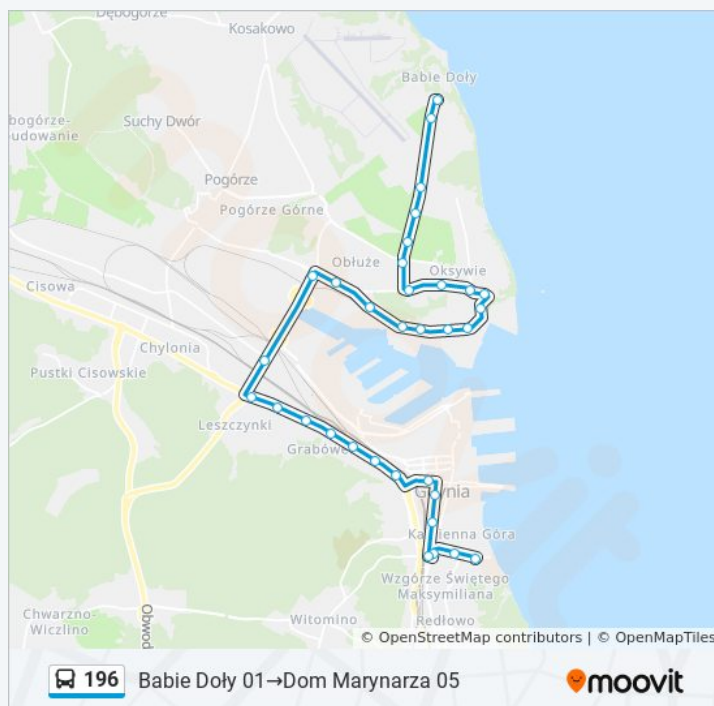

Skorzystaj z aplikacji Moovit, aby znaleźć najbliższy przystanek oraz czas przyjazdu najbliższego środka transportu dla: autobus 196.

Kierunek: Babie Doły 01 → Dom Marynarza 05

33 przystanków

[WYŚWIETL ROZKŁAD JAZDY LINII](#)

Informacja o: autobus 196**Kierunek:** Babie Doły 01 → Dom Marynarza 05**Przystanki:** 33**Długość trwania przejazdu:** 45 min**Podsumowanie linii:**

Mireckiego 01

Uniwersytet Morski 01

Stocznia Skm - Morska 01

Dom Marynarza 05

Kierunek: Babie Doły 01→Dom Marynarza 05

33 przystanków

[WYŚWIETL ROZKŁAD JAZDY LINII](#)

Babie Doły 01
Zielona - Kościół 01
Wąwóz Ostrowicki 01
Zielona - Działki I 01
Zielona - Działki II 01
Dąbka - Zielona 01
Bosmańska - Zielona 01
Alzacka 01
Oksywie Górne 01
Muchowskiego 01
Arciszewskich 01
Oksywie Dolne 01
Akademia Marynarki Wojennej 01
Stocznia Wojenna 01
Żeglarzy 01
Nasypowa 01
Cechowa 02
Obłuże Centrum 05
Hutnicza - Estakada 01
Morska - Estakada 01
Kalksztajnow 01
Mireckiego 01
Uniwersytet Morski 01
Stocznia Skm - Morska 01
Bpa Okoniewskiego 01
Gdynia Dworzec Gł. PKP - Morska 01
3 Maja 01
Armii Krajowej 02
Kilińskiego 02

Informacja o: autobus 196

Kierunek: Babie Doły 01→Dom Marynarza 05

Przystanki: 33

Długość trwania przejazdu: 43 min

Podsumowanie linii:

Wzgórze Św. Maksymiliana Skm 04

Urząd Miasta - Świętojańska 01

Piłsudskiego 01