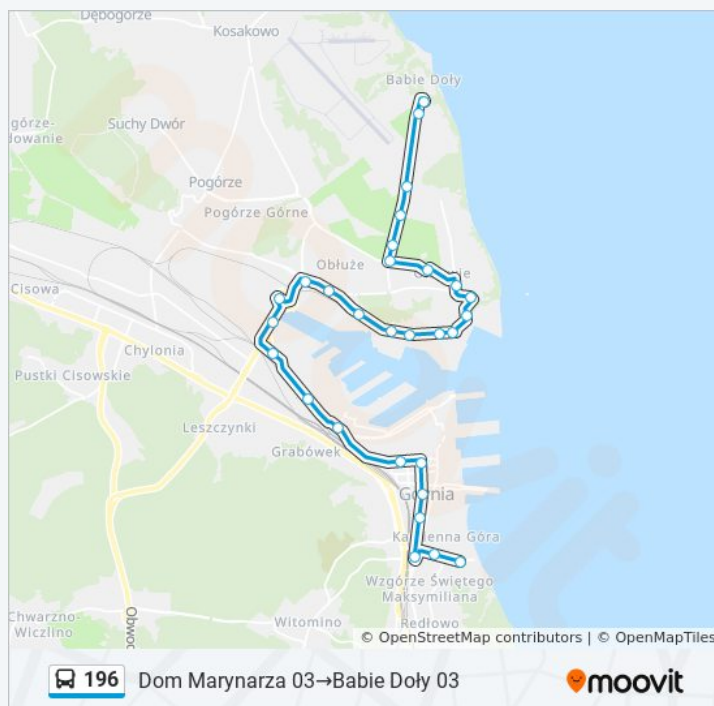

196

Babie Doły 01 → Dom Marynarza 05

Wyświetl Wersję Na Przeglądarce

autobus 196, linia (Babie Doły 01 → Dom Marynarza 05), posiada 4 tras. W dni robocze kursuje:

(1) Babie Doły 01 → Dom Marynarza 05: 07:00 - 07:35 (2) Babie Doły 01 → Dom Marynarza 05: 06:30 (3) Dom Marynarza 03 → Babie Doły 03: 05:44 - 06:42 (4) Urząd Miasta - Świętojańska 01 → Dom Marynarza 05: 06:26

Skorzystaj z aplikacji Moovit, aby znaleźć najbliższy przystanek oraz czas przyjazdu najbliższego środka transportu dla: autobus 196.

Kierunek: Babie Doły 01 → Dom Marynarza 05

33 przystanków

[WYŚWIETL ROZKŁAD JAZDY LINII](#)

Informacja o: autobus 196**Kierunek:** Babie Doły 01 → Dom Marynarza 05**Przystanki:** 33**Długość trwania przejazdu:** 45 min**Podsumowanie linii:**

Mireckiego 01

Uniwersytet Morski 01

Stocznia Skm - Morska 01

Informacja o: autobus 196

Kierunek: Dom Marynarza 03→Babie Doły 03

Przystanki: 29

Długość trwania przejazdu: 38 min

Podsumowanie linii:

Kierunek: Urząd Miasta - Świętojańska 01→Dom Marynarza 05

3 przystanków