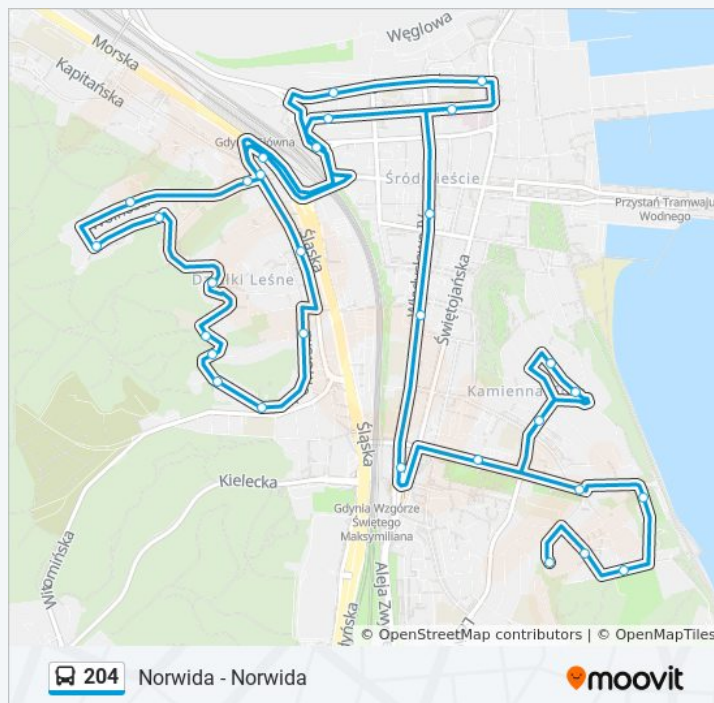

Plac Kaszubski 03

Informacja o: autobus 204

Kierunek: Norwida 02→Plac Kaszubski 03

Przystanki: 30

Długość trwania przejazdu: 46 min

Podsumowanie linii:

Kierunek: Plac Kaszubski 51→Norwida 02

33 przystanków