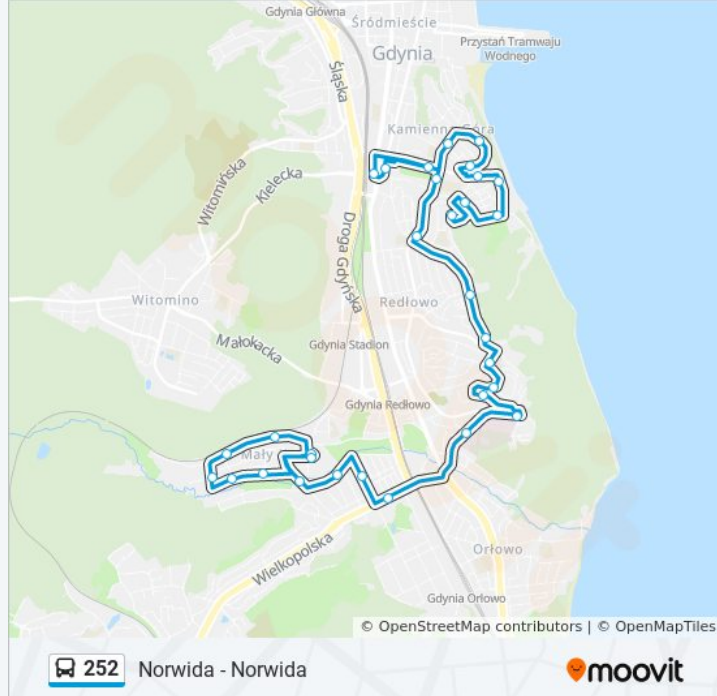

Necla 01

Korzeniowskiego 02

Fredry 02

Dom Marynarza 01

Bulwar Nadmorski 02

Ejsmonda 02

Moniuszki 01

Norwida 02

Kierunek: Norwida 02→Norwida 02

53 przystanków

[WYŚWIETL ROZKŁAD JAZDY LINII](#)

Norwida 02

Moniuszki 02

Ejsmonda 01

Bulwar Nadmorski 01

Dom Marynarza 03