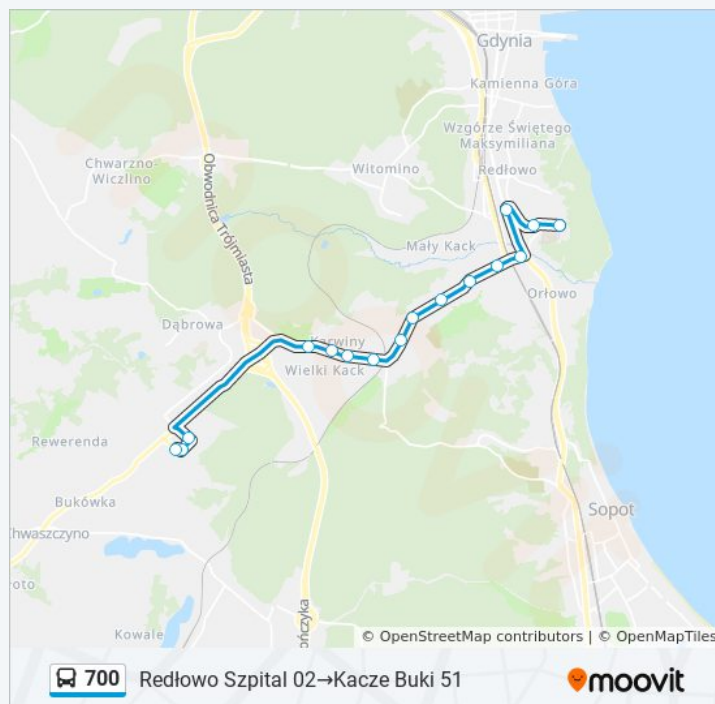

sobota

21:48 - 22:47

niedziela

21:48 - 22:47

Informacja o: autobus 700

Kierunek: Redłowo Szpital 02→Kacze Buki 51

Przystanki: 16

Długość trwania przejazdu: 20 min

Podsumowanie linii:

Kierunek: Sopot Reja 01→Kacze Buki 51

18 przystanków

[WYŚWIETL ROZKŁAD JAZDY LINII](#)

Sopot Reja 01

3 Maja 03

Sopot PKP - Niepodległości 01

Bohaterów Monte Cassino 01