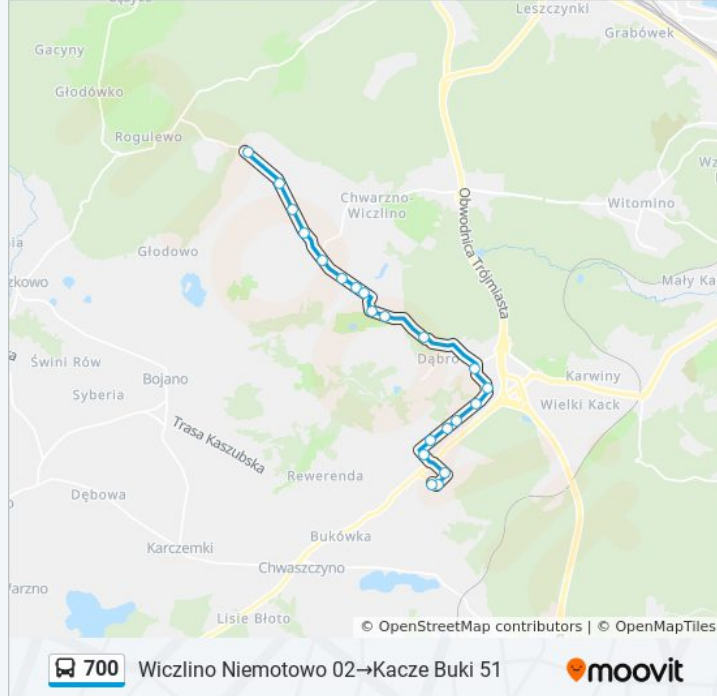

Przystanki: 21

Długość trwania przejazdu: 17 min

Podsumowanie linii:

Leśna Polana 02

Rdestowa - Kolonia 02

Krzemowa 02

Kacze Buki 01

Kacze Buki 51

Kierunek: Wielki Kack Fikakowo 01→Kacze Buki 01

6 przystanków

[WYŚWIETL ROZKŁAD JAZDY LINII](#)

Wielki Kack Fikakowo 01

Gryfa Pomorskiego 01

Lipowa 01

Myśliwska 02

Krzemowa 02