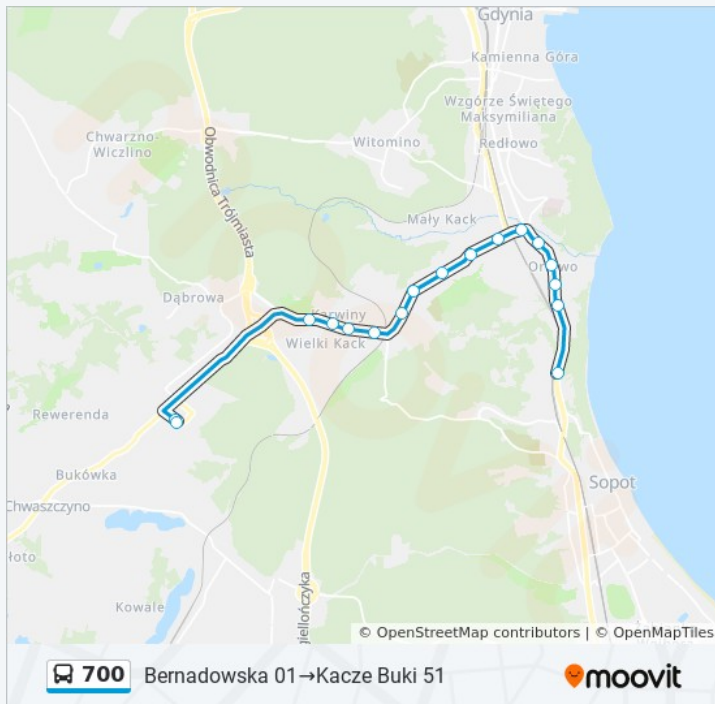

Długość trwania przejazdu: 27 min

Brodwino - Szkoła 01

Karwiny Pkm 05

Karwiny Pkm 02

Nałkowskiej 02

Źródło Marii 02

Myśliwska 02

Krzemowa 02

Kacze Buki 01

Kacze Buki 51

Podsumowanie linii:

Kierunek: Wiczlino Niemotowo 02 → Kacze Buki 51

21 przystanków

[WYŚWIETL ROZKŁAD JAZDY LINII](#)

Wiczlino Niemotowo 02

Fregatowa 01