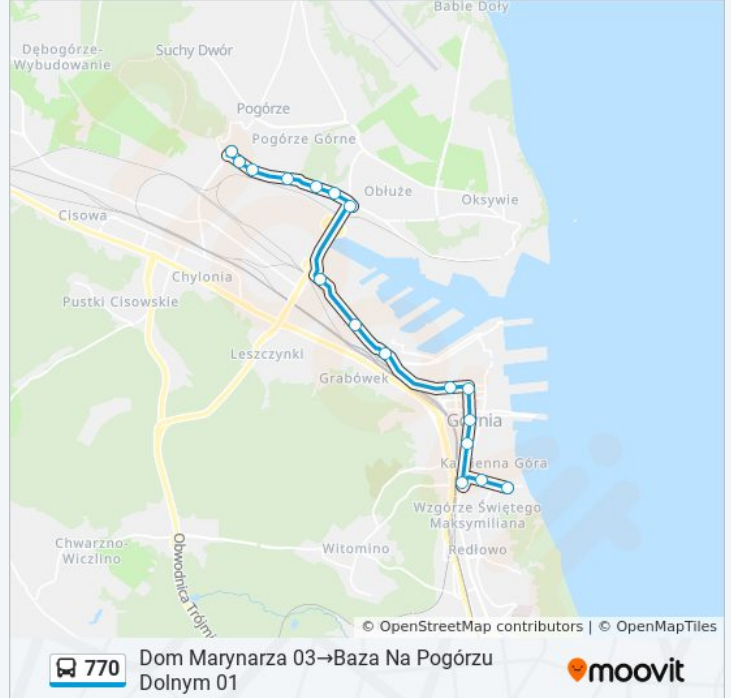

Żeliwna 02

Żelazna 02

Pogórze Dolne 02

Baza Na Pogórze Dolnym 01

### Informacja o: autobus 770

**Kierunek:** Dom Marynarza 03→Baza Na Pogórze Dolnym 01

**Przystanki:** 17

**Długość trwania przejazdu:** 28 min

**Podsumowanie linii:**

**Kierunek: Dworzec Morski - Muzeum Emigracji  
01→Baza Na Pogórze Dolnym 01**