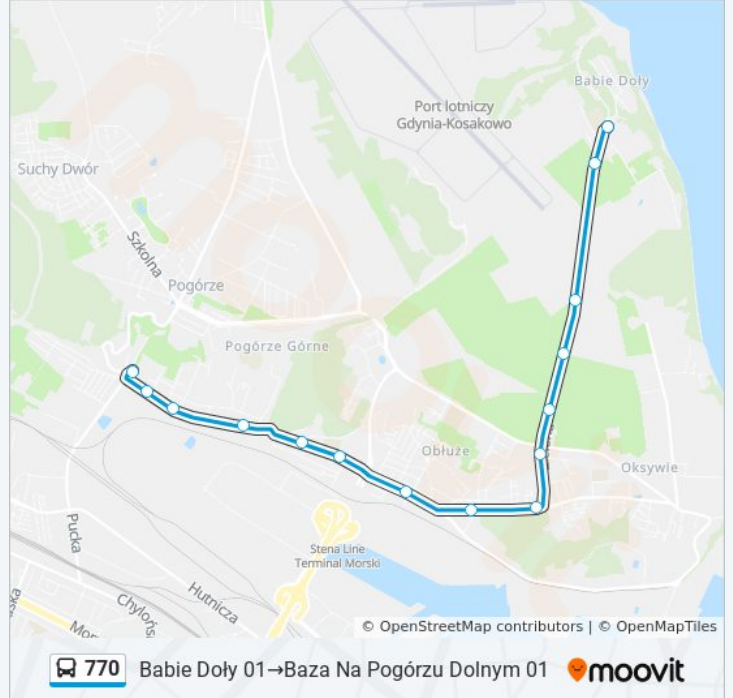

Skorzystaj z aplikacji Moovit, aby znaleźć najbliższy przystanek oraz czas przyjazdu najbliższego środka transportu dla autobusu 770.

**Kierunek: Babie Doły 01 → Baza Na Pogórze Dolnym 01**

15 przystanków

[WYŚWIETL ROZKŁAD JAZDY LINII](#)

Babie Doły 01  
Zielona - Kościół 01  
Wąwóz Ostrowicki 01  
Zielona - Działki I 01  
Zielona - Działki II 01  
Dąbka - Zielona 01  
Bosmańska - Zielona 02  
Bosmańska - Nasypowa 02  
Cechowa 02  
Kuśnierska 02  
Podgórska 02  
Żeliwna 02  
Żelazna 02  
Pogórze Dolne 02  
Baza Na Pogórze Dolnym 01

**Informacja o: autobus 770****Kierunek:** Babie Doły 01 → Baza Na Pogórze Dolnym 01**Przystanki:** 15**Długość trwania przejazdu:** 17 min**Podsumowanie linii:**

## Kierunek: Babie Doły Plaża 01 → Baza Na Pogórze Dolnym 01

17 przystanków

[WYŚWIETL ROZKŁAD JAZDY LINII](#)

Babie Doły Plaża 01

Zielona - Klub Garnizonowy 01

Babie Doły 01

Zielona - Kościół 01

Wąwóz Ostrowicki 01