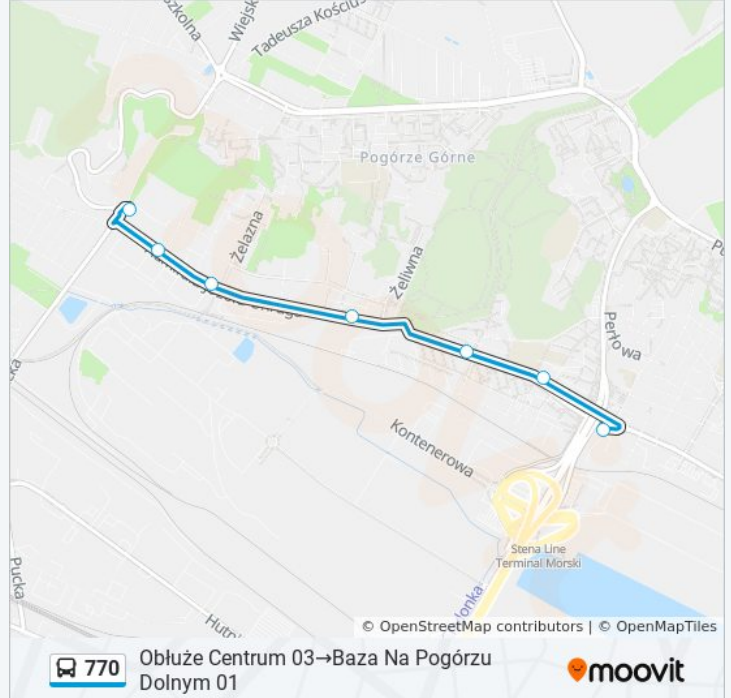

Kierunek: Obłuże Maciejewicza 01 → Baza Na Pogórze Dolnym 01

10 przystanków

[WYŚWIETL ROZKŁAD JAZDY LINII](#)

Obłuże Maciejewicza 01

Stare Obłuże 01

Sucharskiego 01

Kwiatkowskiego 01

Kuśnierska 02

Podgórska 02

Żeliwna 02

Żelazna 02

Pogórze Dolne 02

Baza Na Pogórze Dolnym 01

Rozkład jazdy dla: autobus 770

Rozkład jazdy dla Obłuże Maciejewicza 01 → Baza Na Pogórze Dolnym 01

poniedziałek	08:19 - 21:36
wtorek	08:19 - 21:36
środa	08:19 - 21:36
czwartek	08:19 - 21:36
piątek	08:19 - 21:36
sobota	17:01 - 21:36
niedziela	20:36 - 21:36

Informacja o: autobus 770

Kierunek: Obłuże Maciejewicza 01 → Baza Na Pogórze Dolnym 01

Przystanki: 10

Długość trwania przejazdu: 10 min

Podsumowanie linii: