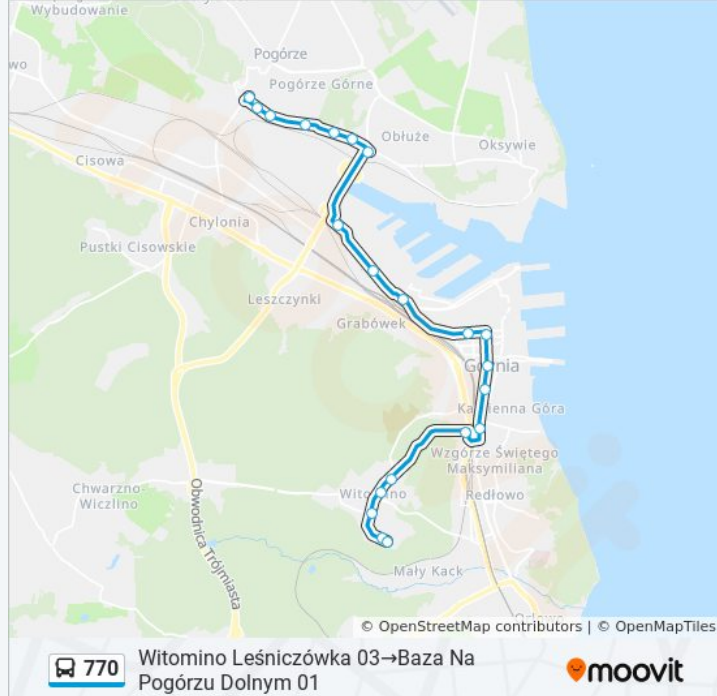

**Kierunek: Węzeł Franciszki Cegielskiej  
10→Baza Na Pogórze Dolnym 01**

16 przystanków

[WYŚWIETL ROZKŁAD JAZDY LINII](#)

Węzeł Franciszki Cegielskiej 10

Wzgórze Św. Maksymiliana Skm 01

Kilińskiego 01

Armii Krajowej 03