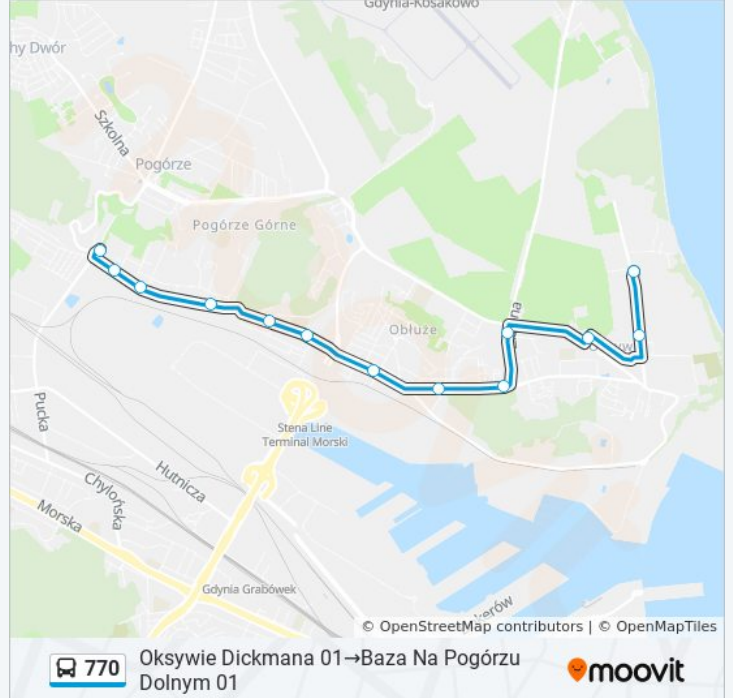

Kierunek: Oksywie Dolne 01 → Baza Na Pogórze Dolnym 01

12 przystanków

[WYŚWIETL ROZKŁAD JAZDY LINII](#)

Oksywie Dolne 01

Akademia Marynarki Wojennej 01

Stocznia Wojenna 01

Żeglarzy 01

Nasypowa 01

Cechowa 02

Kuśnierska 02

Podgórska 02

Żeliwna 02

Żelazna 02

Pogórze Dolne 02

Baza Na Pogórze Dolnym 01

Rozkład jazdy dla: autobus 770

Rozkład jazdy dla Oksywie Dolne 01 → Baza Na Pogórze Dolnym 01

poniedziałek	08:56 - 17:49
wtorek	08:56 - 17:49
środa	08:56 - 17:49
czwartek	08:56 - 17:49
piątek	08:56 - 17:49
sobota	Nieobsługiwane
niedziela	Nieobsługiwane

Informacja o: autobus 770

Kierunek: Oksywie Dolne 01 → Baza Na Pogórze Dolnym 01

Przystanki: 12

Długość trwania przejazdu: 14 min

Podsumowanie linii: