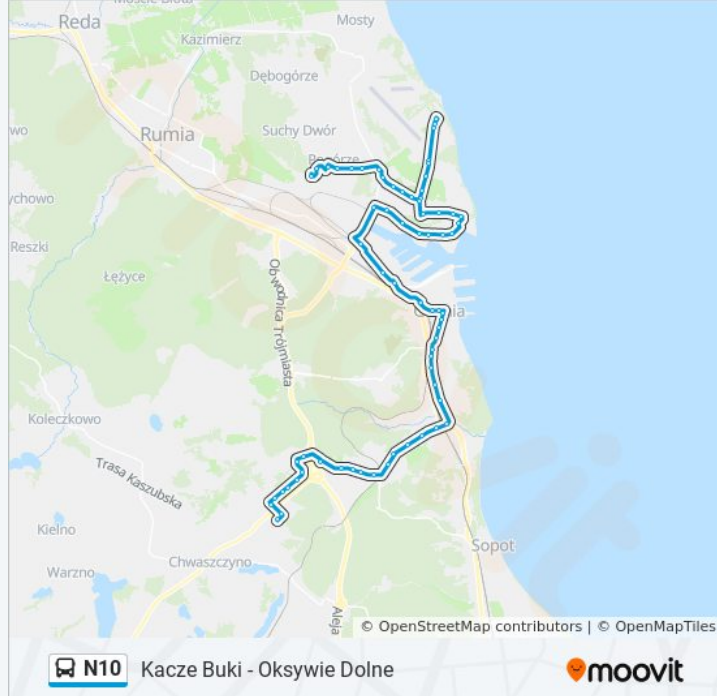

Centrum Nauki Experyment 02

Redłowo Skm - Park Technologiczny 02

Zwycięstwa - Wielkopolska 04

Plac Górnośląski 02

Łowicka 02

Olgierda 02

Lidzka 02

Raławicka 02

Karwiny Pkm 02

Nałkowskiej 02

Źródło Marii 02

Myśliwska 02

Karwiny Nowowiczlińska 02

Anyżowa 02

Dąbrowa Centrum 04

Kameliowa 02