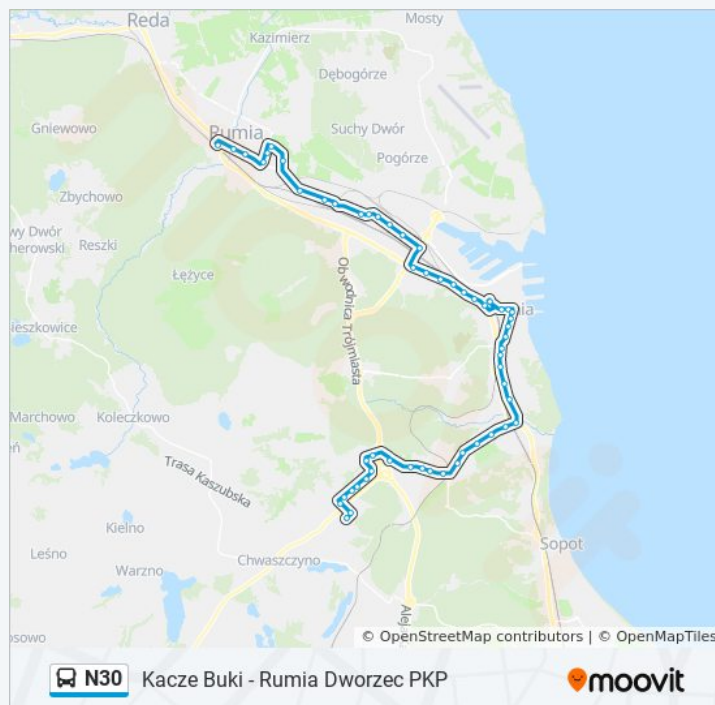

25-Lecia Solidarności 02

Kujawska 02

Pomorska - Gdańska 01

Pomorska 01

Hutnicza - Działki 01

Hutnicza - Magazyny 01

Handlowa 01

Hutnicza - Piaskowa 01

Meksykańska 01

Pucka - Hutnicza 03

II Urząd Skarbowy 01

Hutnicza - Stacja Paliw Lotos 01

Hala ""Makro"" 01

Hutnicza - Estakada 01

Morska - Estakada 01

Kalksztajnow 01

Mireckiego 01

Uniwersytet Morski 01

Stocznia Skm - Morska 01

Bpa Okoniewskiego 01

Gdynia Dworzec Gł. PKP - Morska 01

Gdynia Dworzec Gł. PKP 05

3 Maja 01

Centrum Handlowe Batory 01

Skwer Kościuszki - Infobox 02

Wybickiego 02

Żwirki I Wigury 02

Traugutta 02

Wzgórze Św. Maksymiliana Skm 06

Wzgórze Św. Maksymiliana - Kapliczka 02

Harcerska 02

Centrum Nauki Experyment 02

Redłowo Skm - Park Technologiczny 02

piątek

Nieobsługiwane

sobota

23:12

niedziela

23:12

Informacja o: autobus N30

Kierunek: Rumia Dworzec PKP 01→Kacze Buki 01

Przystanki: 57

Długość trwania przejazdu: 58 min

Podsumowanie linii: