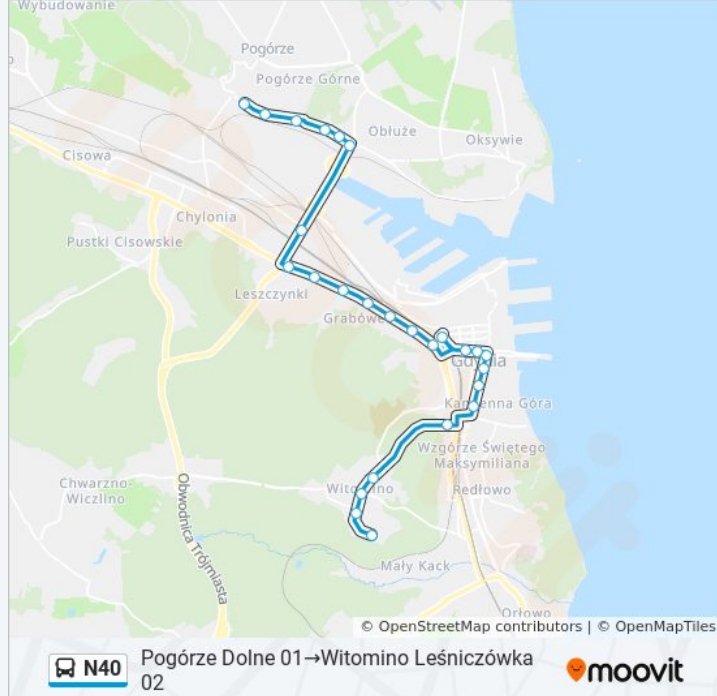

Podsumowanie linii:

Gdynia Dworzec Gł. PKP 07

3 Maja 01

Centrum Handlowe Batory 01

Skwer Kościuszki - Infobox 02

Wybickiego 02

Żwirki I Wigury 02

Traugutta 02

Węzeł Franciszki Cegielskiej 02

Rolnicza 02

Witomino Centrum 02

Stawna 02

Witomino Leśniczówka 02

**Kierunek: Urząd Miasta - Świętojańska
01→Pogórze Dolne 03**

41 przystanków

[WYŚWIETL ROZKŁAD JAZDY LINII](#)