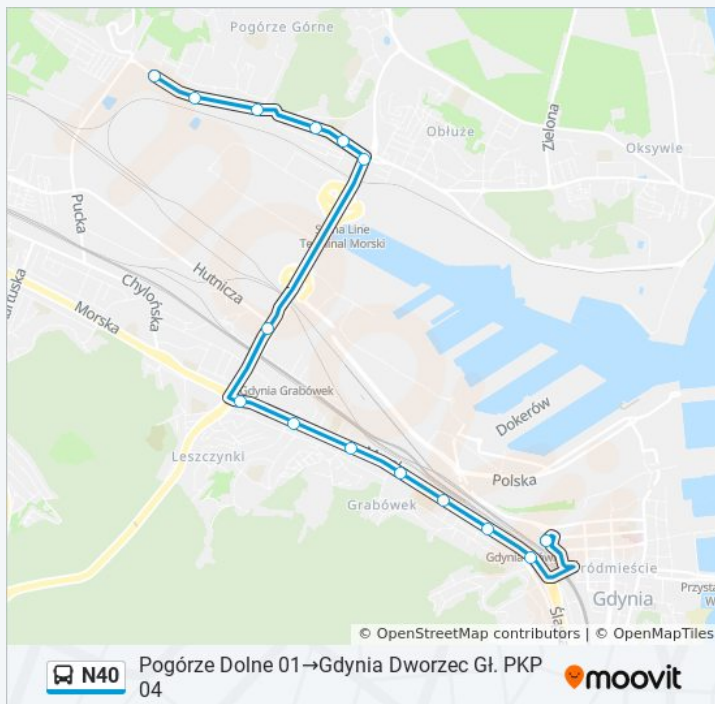

Czernickiego I 01

Pogórze Dolne 03

**Kierunek: Pogórze Dolne 01 → Gdynia Dworzec
Gł. PKP 04**

15 przystanków

[WYŚWIETL ROZKŁAD JAZDY LINII](#)

Pogórze Dolne 01

Żelazna 01

Żeliwna 01

Informacja o: autobus N40

Kalksztajnow 01

Mireckiego 01

Uniwersytet Morski 01

Stocznia Skm - Morska 01

Bpa Okoniewskiego 01

Gdynia Dworzec Gl. PKP - Morska 01

Gdynia Dworzec Gl. PKP 04

Kierunek: Pogórze Dolne 01→Gdynia Dworzec Gl.

PKP 04

Przystanki: 15

Długość trwania przejazdu: 17 min

Podsumowanie linii:

Kierunek: Pogórze Dolne 01→Witomino
Leśniczówka 02

26 przystanków

[WYŚWIETL ROZKŁAD JAZDY LINII](#)