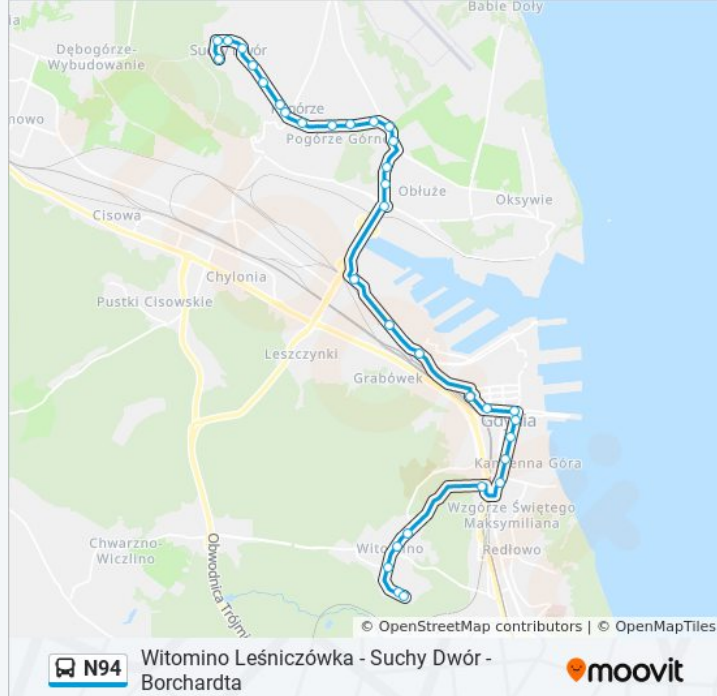

Informacja o: autobus N94

Kierunek: Witomino Leśniczówka 04→Suchy Dwór - Borchardta 01

Przystanki: 34

Długość trwania przejazdu: 47 min

Podsumowanie linii:

Sucharskiego 02

Stare Obłuże 02

Maciejewicza 02

Galeria Szperk 02

Staniewicza 02

Sikorskiego 02

Steyera 02

Pogórze Górne 02

Pogórze - Słowackiego 02

Pogórze - Majakowskiego 02

Pogórze - Szkolna 02

Suchy Dwór - Szkolna 02

Suchy Dwór - Reja 02

Suchy Dwór - Kochanowskiego 02

Suchy Dwór - Necla 02

Suchy Dwór - Borcharta 01

Rozkłady jazdy i mapy tras dla autobus N94 są dostępne w wersji offline w formacie PDF na stronie moovitapp.com. Skorzystaj z [Moovit App](#), aby sprawdzić czasy przyjazdu autobusów na żywo, rozkłady jazdy pociągu czy metra oraz wskazówki krok po kroku jak dojechać w Trójmiasto komunikacją zbiorową.