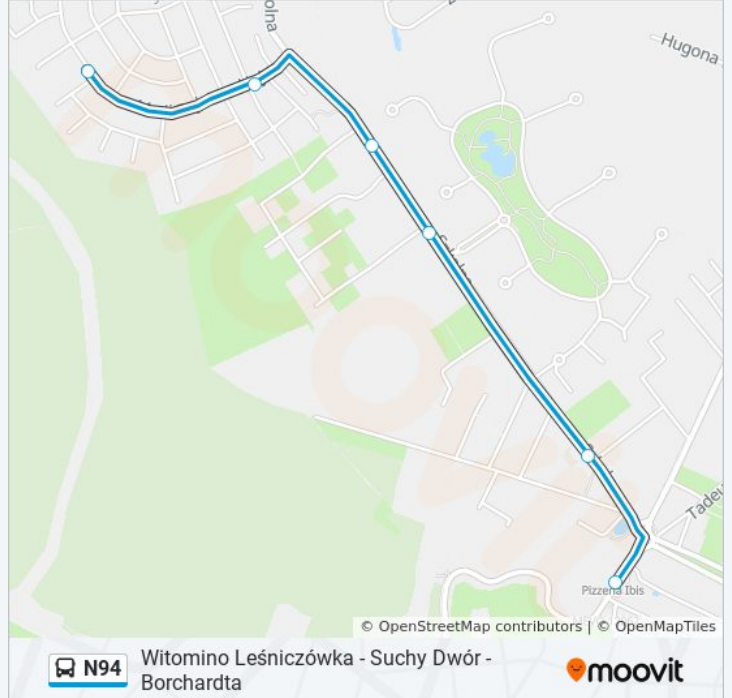

Przystanki: 6

Długość trwania przejazdu: 5 min

Podsumowanie linii:

**Kierunek: Suchy Dwór - Borchardta
01→Pogórze Górne 01**

6 przystanków

[WYŚWIETL ROZKŁAD JAZDY LINII](#)

Suchy Dwór - Borchardta 01

Suchy Dwór - Gombrowicza 01

Suchy Dwór - Szkolna 01

Pogórze - Szkolna 01

Pogórze - Majakowskiego 01

Pogórze Górne 01

Rozkład jazdy dla: autobus N94

Rozkład jazdy dla Suchy Dwór - Borchardta
01→Pogórze Górne 01

poniedziałek	00:06
wtorek	00:06
środa	Nieobsługiwane
czwartek	00:06
piątek	00:06
sobota	00:06
niedziela	Nieobsługiwane

Informacja o: autobus N94

Kierunek: Suchy Dwór - Borchardta 01→Pogórze
Górne 01

Przystanki: 6

Długość trwania przejazdu: 5 min

Podsumowanie linii:

Kierunek: Witomino Leśniczówka 04→Suchy Dwór - Borchardta 01

34 przystanków

[WYŚWIETL ROZKŁAD JAZDY LINII](#)

Witomino Leśniczówka 04

Witomino Leśniczówka 01

Stawna 01

Witomino Centrum 01

Rolnicza 01

Węzeł Franciszki Cegielskiej 01