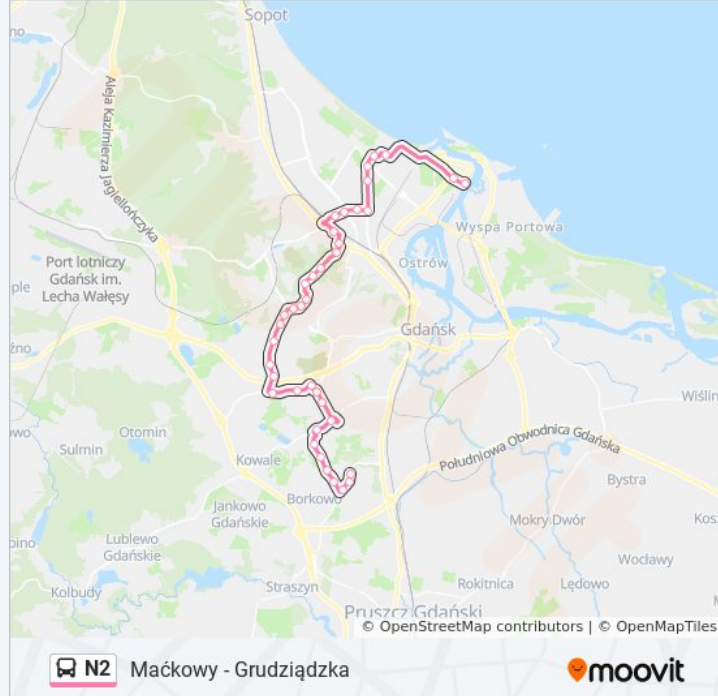

Informacja o: autobus N2

Kierunek: Nowy Port Szaniec Zachodni
01→Maćkowy 01

Przystanki: 44

Długość trwania przejazdu: 52 min

Podsumowanie linii:

Wrzeszcz PKP 04
Jańska Dolina 05
Sobótka 02
Na Wzgórzu - Teatr Leśny 02
Falista 02
Strzelnica 02
Dobrowolskiego 02
Piecewska 02
Warneńska 02
Budapesztańska 04
Migowo 04
Łabędzia 03
Stolema 03
Zabornia 03
Lawendowe Wzgórze 05
Nowosądecka 01
Jeleniogórska 01
Piotrkowska 03
Kielecka 01
Przemyska 06
Płocka 04
Orląt Lwowskich 02
Niepołomska 02
Przebiśnegowa 02
Srebrna 03
Pastelowa 02
Przemian 02
Starogardzka 01
Jagielły 01
Maćkowy 01