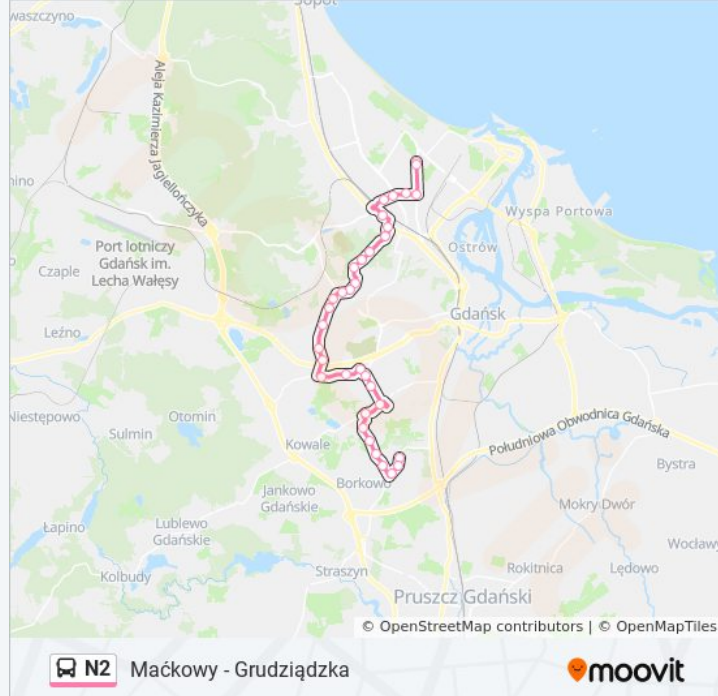

Informacja o: autobus N2**Kierunek:** Grudziądzka 03→Maćkowy 01**Przystanki:** 36**Długość trwania przejazdu:** 42 min**Podsumowanie linii:**

Lawendowe Wzgórze 05

Nowosądecka 01

Jeleniogórska 01

Piotrkowska 03

Kielecka 01

Przemyska 06

Płocka 04

Orląt Lwowskich 02

Niepołomska 02

Przebiśnegowa 02

Srebrna 03

Pastelowa 02

Przemian 02

Starogardzka 01

Jagiełły 01

Maćkowy 01

Kierunek: Grudziądzka 05→Ujeścisko 51

21 przystanków

[WYŚWIETL ROZKŁAD JAZDY LINII](#)

Grudziądzka 05