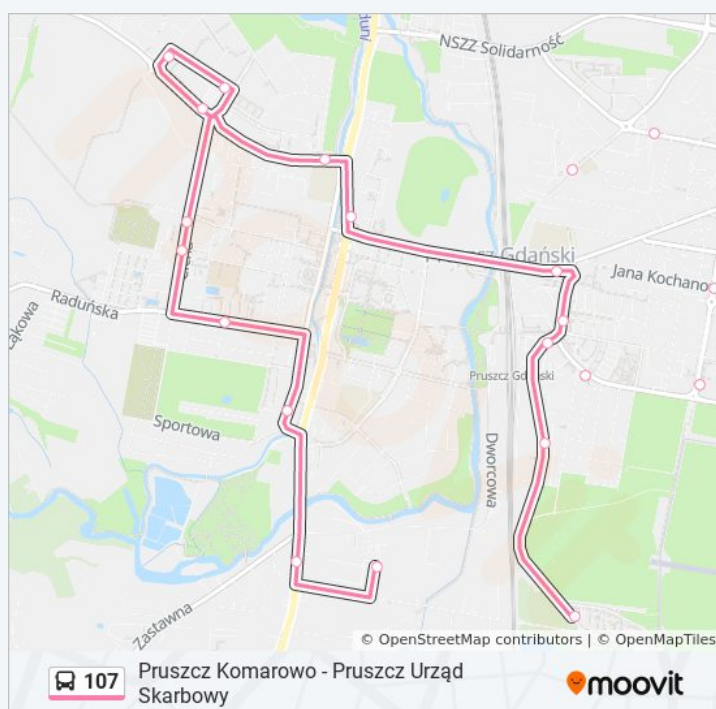

Pruszcz Gdański Osiedle Bursztynowe 02

Pruszcz Gdański Cicha (Cmentarz) 02

Pruszcz Gdański Cyprysowa 02

Pruszcz Gdański Obrońców Wybrzeża 02

Pruszcz Gdański Faktoria 02

Rozkład jazdy dla: autobus 107

Rozkład jazdy dla Pruszcz Gdański Komarowo
01→Pruszcz Gdański Urząd Skarbowy 01

poniedziałek	06:11 - 20:01
wtorek	06:11 - 20:01
środa	06:11 - 20:01
czwartek	06:11 - 20:01
piątek	06:11 - 20:01
sobota	07:16 - 20:13
niedziela	07:16 - 20:13

Informacja o: autobus 107

Kierunek: Pruszcz Gdański Komarowo
01→Pruszcz Gdański Urząd Skarbowy 01

Przystanki: 26

Długość trwania przejazdu: 36 min

Podsumowanie linii:

Pruszcz Gdański Nowowiejskiego 02

Pruszcz Gdański Urząd Skarbowy 01

**Kierunek: Pruszcz Gdański Komarowo
01→Pruszcz Gdański Zastawna/Rondo 50**