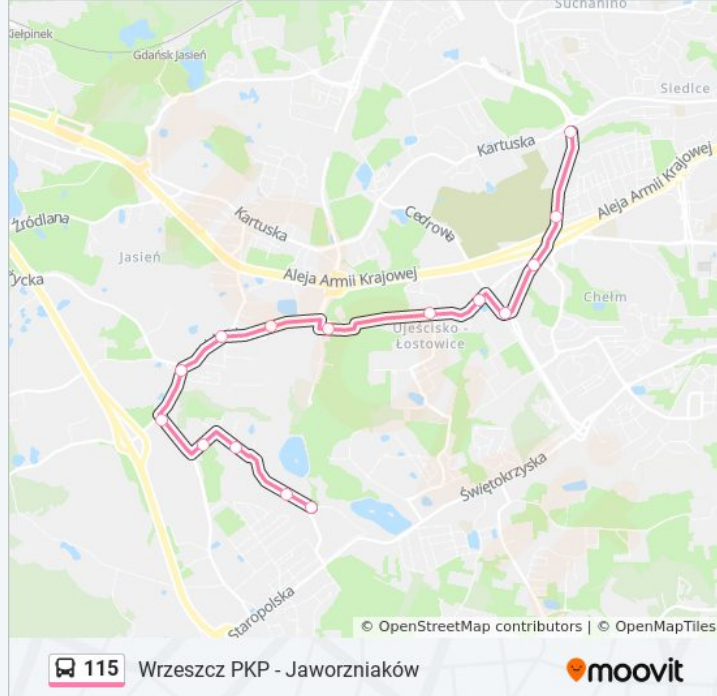

Lawendowe Wzgórze 04

Ujeścisko 06

Jabłoniowa Osiedle 02

Leszczynowa 02

Szadółki 02

Przywidzka 03

Czermińskiego 02

Rębowo 02

Baśniowa 02

Jaworzniaków 02

Rozkład jazdy dla: autobus 115

Rozkład jazdy dla Emaus 03→Jaworzniaków 02

poniedziałek	Nieobsługiwane
wtorek	Nieobsługiwane
środa	Nieobsługiwane
czwartek	Nieobsługiwane
piątek	Nieobsługiwane
sobota	05:20
niedziela	05:13 - 06:43

Informacja o: autobus 115**Kierunek:** Emaus 03→Jaworzniaków 02**Przystanki:** 18**Długość trwania przejazdu:** 21 min**Podsumowanie linii:**

Kierunek: Jaworzniaków 02→Wrzeszcz PKP 01

36 przystanków

[WYŚWIETL ROZKŁAD JAZDY LINII](#)