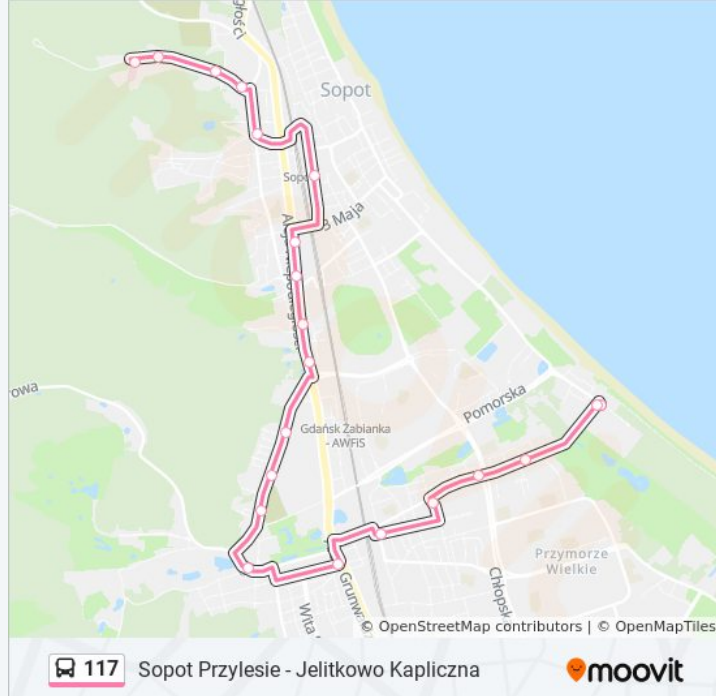

Bobrowa 01

Sopot Kasztanowa 01

Sopot Smolna 01

Sopot Reja 01

Sopot 3 Maja 01

Sopot PKP - Marynarzy 01

Sopot Sikorskiego 04

Sopot Uniwersytet Gdański 02

Informacja o: autobus 117

Kierunek: Jelitkowo Kapliczna 03→Sopot Przylesie 01

Przystanki: 21

Długość trwania przejazdu: 35 min

Podsumowanie linii:

Sopot Okrężna 02

Sopot 23 Marca 02

Sopot Przylesie 01

Kierunek: Jelitkowo Kapliczna 03→Sopot Sanatorium "Leśnik" 01

22 przystanków

[WYŚWIETL ROZKŁAD JAZDY LINII](#)

Jelitkowo Kapliczna 03

Jelitkowo Kapliczna 02

Tysiąclecia 02

Piastowska 04

Poznańska 02