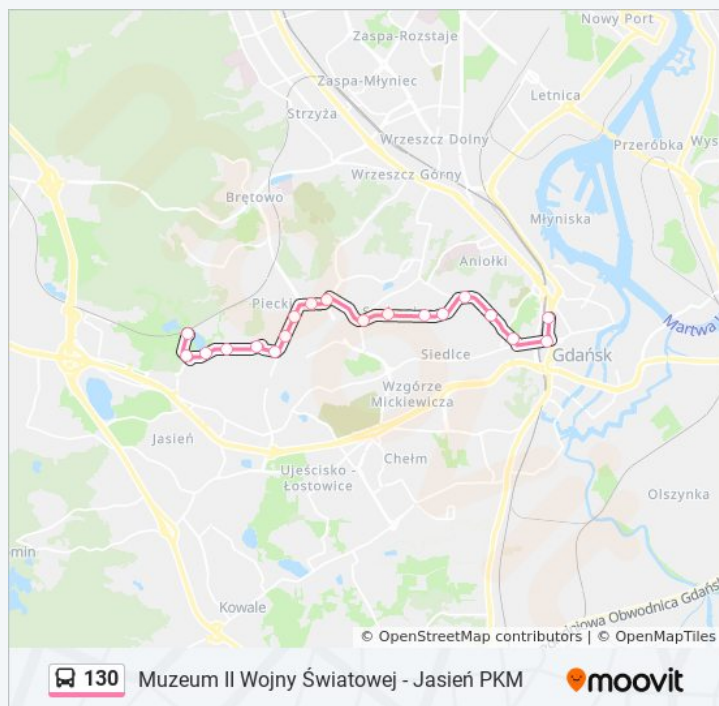

Rozkład jazdy dla Dworzec Główny 07→Jasień Pkm 01

poniedziałek	Nieobsługiwane
wtorek	Nieobsługiwane
środa	Nieobsługiwane
czwartek	Nieobsługiwane
piątek	Nieobsługiwane
sobota	20:41
niedziela	20:41

Informacja o: autobus 130**Kierunek:** Dworzec Główny 07→Jasień Pkm 01**Przystanki:** 20**Długość trwania przejazdu:** 29 min**Podsumowanie linii:** [Mapa linii autobus 130](#)

Kierunek: Dworzec Główny 10→Jasień Pkm 01

19 przystanków

[WYŚWIETL ROZKŁAD JAZDY LINII](#)

Dworzec Główny 10
Hucisko 04
Hevelianum 02
Płowce 02
Focha 02
Wyczółkowskiego 02
Wagnera 02
Otwarta 02
Kurpińskiego 02
Piecewska 02
Warneńska 02
Budapesztańska 04
Migowo 04
Królewskie Wzgórze 03
Wołkowyska 02
Zacna 02
Staw Wróbla 02
Jasieńska 03
Jasień Pkm 01

Rozkład jazdy dla: autobus 130

Rozkład jazdy dla Dworzec Główny 10→Jasień Pkm 01

poniedziałek	04:57 - 21:44
wtorek	04:57 - 21:44
środa	04:57 - 21:44
czwartek	04:57 - 21:44
piątek	04:57 - 21:44
sobota	05:14 - 21:44
niedziela	05:14 - 21:44

Informacja o: autobus 130**Kierunek:** Dworzec Główny 10→Jasień Pkm 01**Przystanki:** 19**Długość trwania przejazdu:** 26 min**Podsumowanie linii:****Kierunek: Jasień Pkm 01→Dworzec Główny 07**

19 przystanków