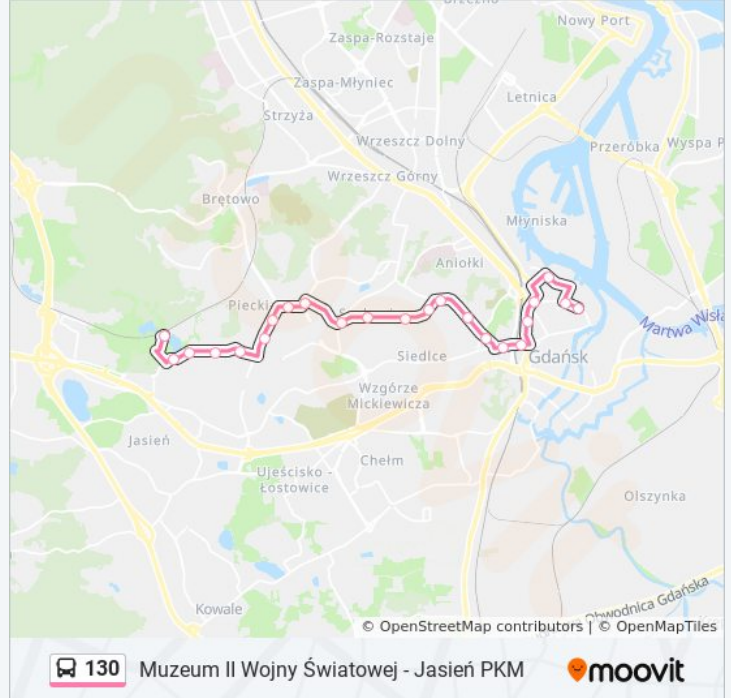

Wyczółkowskiego 01

Focha 01

Płowce 01

Hevelianum 01

Urząd Miejski 02

Hucisko 03

Dworzec Główny 05

Wały Piastowskie 01

Europejskie Centrum Solidarności 02

Rybaki Górne 01

Muzeum II Wojny Światowej 01

Kierunek: Muzeum II Wojny Światowej

01→Jasień Pkm 01

23 przystanków

[WYŚWIETL ROZKŁAD JAZDY LINII](#)

Muzeum II Wojny Światowej 01