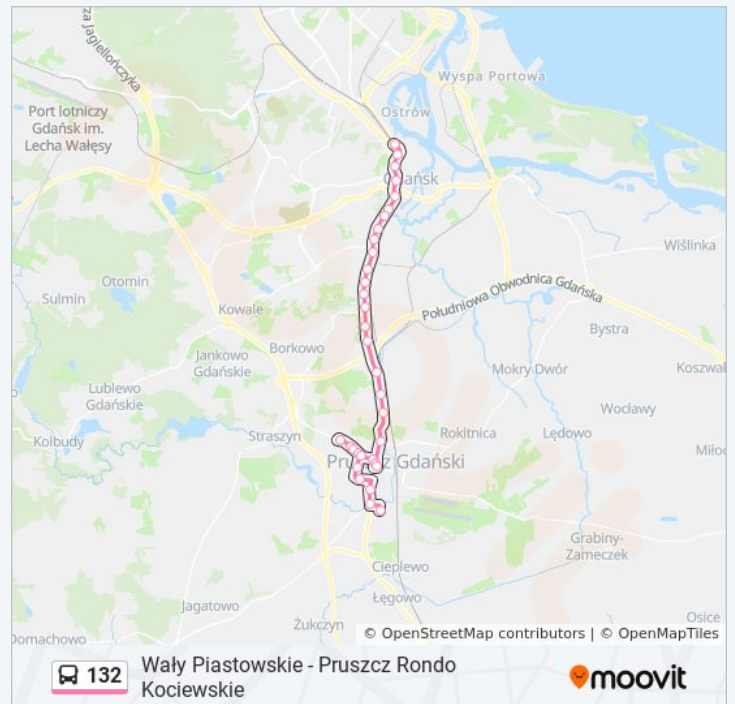

Pruszcz Gdański Faktoria 01

Pruszcz Gdański Obrońców Wybrzeża 01

Pruszcz Gdański Cicha (Cmentarz) 01

Pruszcz Gdański Rondo Kaszubskie 01

Pruszcz Gdański Rondo Bursztynowe 01

Pruszcz Gdański Rotmanka - Rondo 01

Pruszcz Gdański Rondo Bursztynowe 02

Pruszcz Gdański Rondo Kaszubskie 02

Pruszcz Gdański Pogotowie Ratunkowe 02

Pruszcz Gdański Wojska Polskiego 01

Pruszcz Gdański Chopina 01

Pruszcz Gdański Przemysłowa 01

Pruszcz Gdański Radunica 01

Św. Wojciech 01

Ostróżek 01

Niegowska 01

Dwór Ferberów 01

Ukośna 01

Urząd Dozoru Technicznego 01

Nowiny 01

Gościnną 01

Rejtana 01

Sandomierska 01

Stare Szkoty 01

Brama Oruńska 01

Zaroślak 01

Toruńska 01

Brama Wyzynna 05

Dworzec Główny 07

Wały Piastowskie 01

Jana Z Kolna 01

czwartek	10:08
piątek	10:08
sobota	Nieobsługiwane
niedziela	Nieobsługiwane

Informacja o: autobus 132

Kierunek: Pruszcz Gdański Urząd Skarbowy 01→Jana Z Kolna 01

Przystanki: 33

Długość trwania przejazdu: 51 min

Podsumowanie linii: