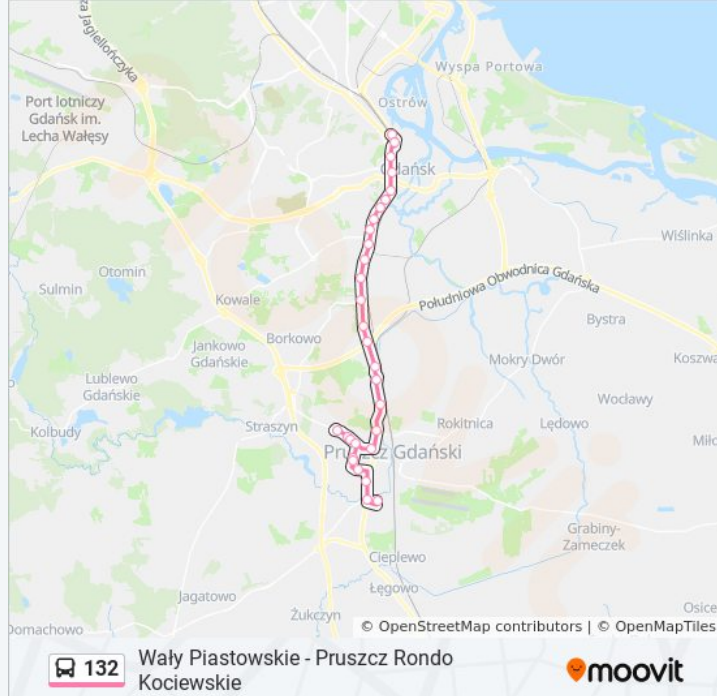

**Kierunek: Jana Z Kolna 01→Pruszcz Gdański Zastawna/Rondo 50**

32 przystanków

[WYŚWIETL ROZKŁAD JAZDY LINII](#)

Jana Z Kolna 01

Wały Piastowskie 02

Dworzec Główny 18

Brama Wyżynna 04

Toruńska 02