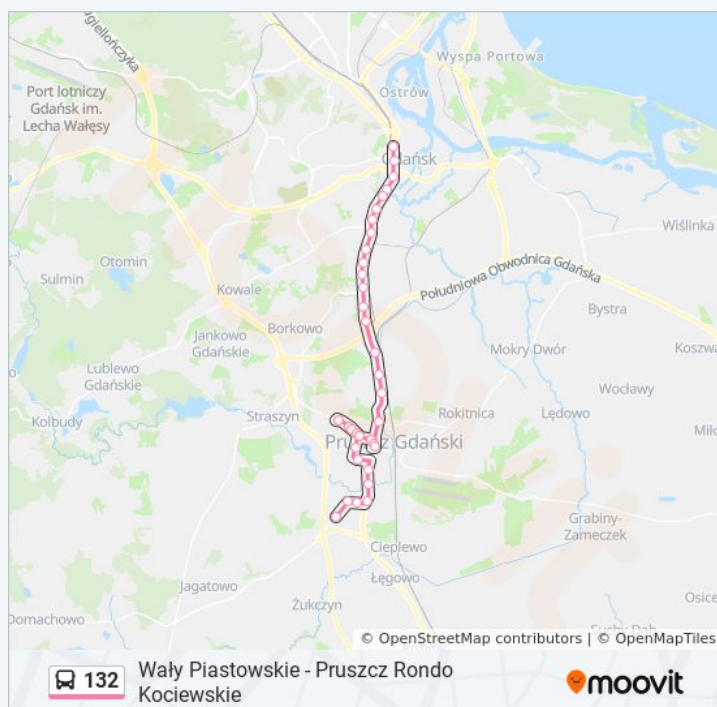

**Informacja o: autobus 132**

**Kierunek:** Pruszcz Gdański Zastawna/Rondo  
50→Dworzec Główny 07

**Przystanki:** 34

**Długość trwania przejazdu:** 57 min

**Podsumowanie linii:**

Brama Oruńska 01

Zaroślak 01