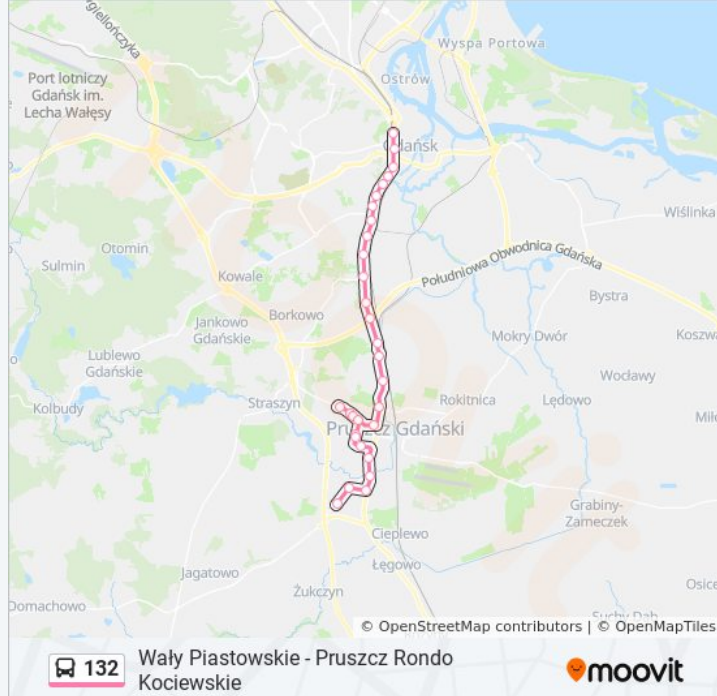

Pruszcz Gdański Zastawna/Rondo 50

**Kierunek: Jana Z Kolna 01→Pruszcz Gdański  
Matejki 01**

29 przystanków

[WYŚWIETL ROZKŁAD JAZDY LINII](#)

Jana Z Kolna 01

Wąły Piastowskie 02

Dworzec Główny 18

Brama Wyżynna 04