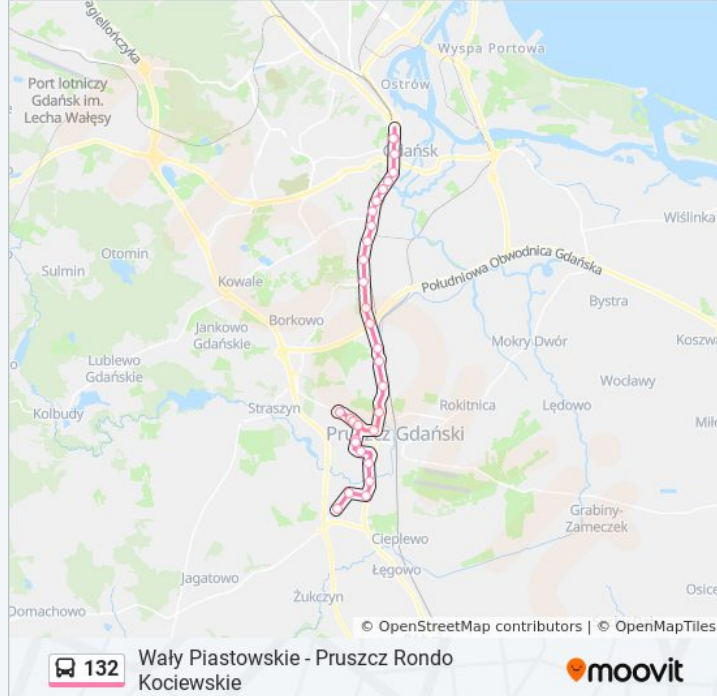

Pruszcz Gdański Cyprysowa 02

Pruszcz Gdański Obrońców Wybrzeża 02

Pruszcz Gdański Faktoria 02

Pruszcz Gdański Nowowiejskiego 02

Pruszcz Gdański Batalionów Chłopskich 02

Pruszcz Gdański Zastawna 02

Pruszcz Gdański Zastawna/Rondo 50

### Kierunek: Dworzec Główny 18→Pruszcz Gdański Zastawna/Rondo 50

30 przystanków

[WYŚWIETL ROZKŁAD JAZDY LINII](#)

Dworzec Główny 18

Brama Wyżynna 04

Toruńska 02

Zaroślak 02

Brama Oruńska 02