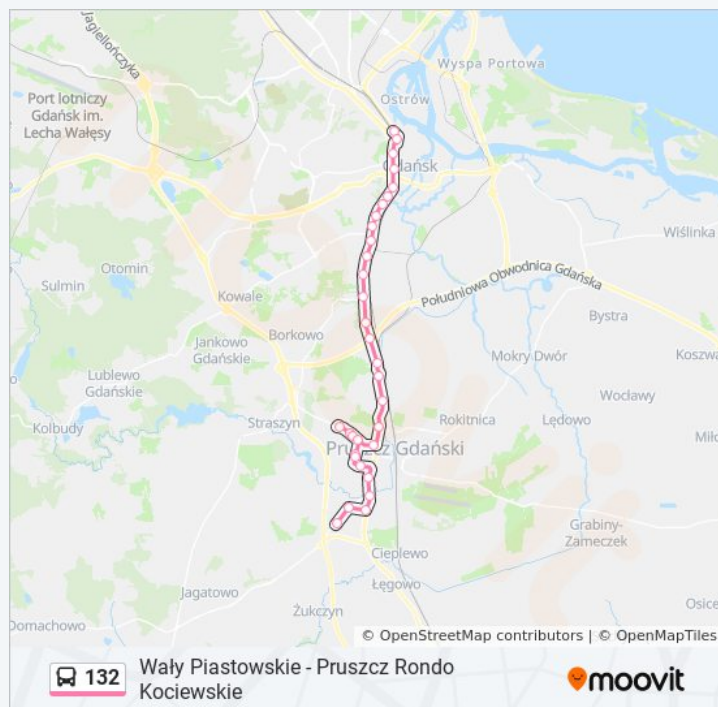

Pruszcz Gdański Zastawna 02

Pruszcz Gdański Zastawna/Rondo 50

**Kierunek: Pruszcz Gdański Faktoria 01 → Jana Z Kolna 01**

31 przystanków

[WYŚWIETL ROZKŁAD JAZDY LINII](#)

Pruszcz Gdański Faktoria 01

Pruszcz Gdański Obrońców Wybrzeża 01