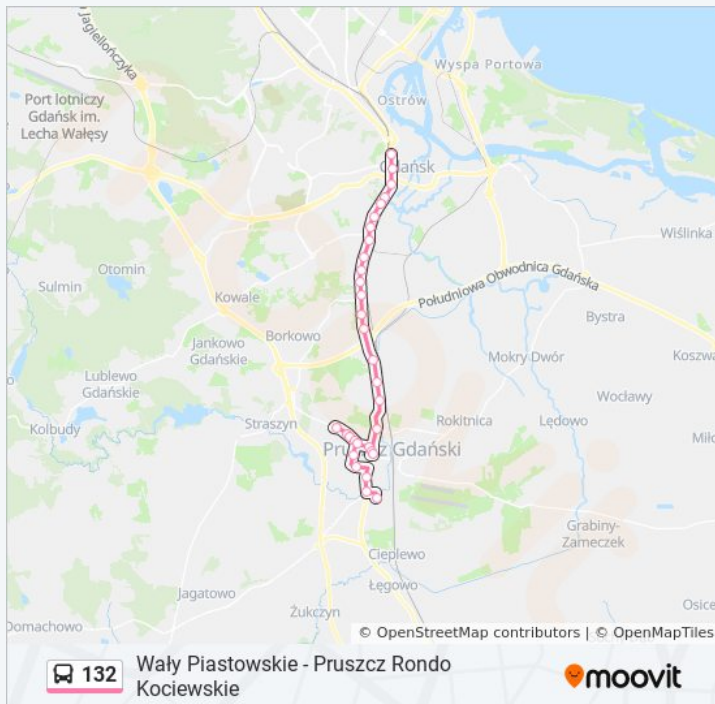

Pruszcz Gdański Cicha (Cmentarz) 01

Pruszcz Gdański Rondo Kaszubskie 01

Pruszcz Gdański Rondo Bursztynowe 01

Pruszcz Gdański Rotmanka - Rondo 01

Pruszcz Gdański Rondo Bursztynowe 02

Pruszcz Gdański Rondo Kaszubskie 02

Pruszcz Gdański Pogotowie Ratunkowe 02

Pruszcz Gdański Wojska Polskiego 01

Pruszcz Gdański Chopina 01

Pruszcz Gdański Przemysłowa 01

Pruszcz Gdański Radunica 01

Św. Wojciech 01

Ostróżek 01

Niegowska 01

Dwór Ferberów 01

Ukońska 01

Urząd Dozoru Technicznego 01

Nowiny 01

Gościnną 01

Rejtana 01

Sandomierska 01

Stare Szkoty 01

Brama Oruńska 01

Zaroślak 01

Toruńska 01

Brama Wyżynna 05

Dworzec Główny 07

niedziela

09:13 - 18:18

Informacja o: autobus 132

Kierunek: Pruszcz Gdański Urząd Skarbowy 01→Dworzec Główny 07

Przystanki: 31

Długość trwania przejazdu: 48 min

Podsumowanie linii:

Kierunek: Pruszcz Gdański Urząd Skarbowy 01→Jana Z Kolna 01

33 przystanków

[WYŚWIETL ROZKŁAD JAZDY LINII](#)

Pruszcz Gdański Urząd Skarbowy 01

Pruszcz Gdański Nowowiejskiego 01

Rozkład jazdy dla: autobus 132

Rozkład jazdy dla Pruszcz Gdański Urząd Skarbowy 01→Jana Z Kolna 01

poniedziałek 10:08

wtorek 10:08

środa 10:08