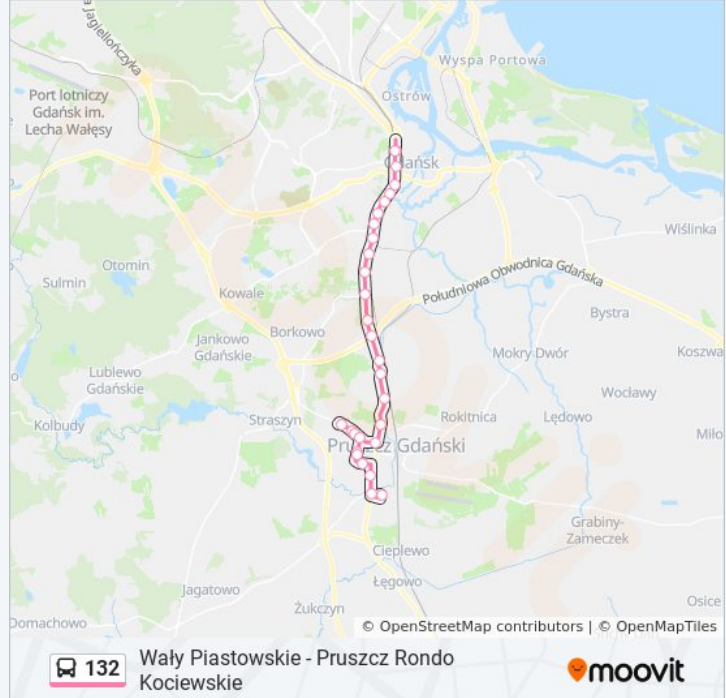

Pruszcz Gdański Pogotowie Ratunkowe 01

Pruszcz Gdański Rondo Kaszubskie 01

Pruszcz Gdański Rondo Bursztynowe 01

Pruszcz Gdański Rotmanka - Rondo 01

Pruszcz Gdański Rondo Bursztynowe 02

Pruszcz Gdański Cicha (Cmentarz) 02

Pruszcz Gdański Cyprysowa 02

Pruszcz Gdański Obrońców Wybrzeża 02

Pruszcz Gdański Faktoria 02

Pruszcz Gdański Nowowiejskiego 02

Pruszcz Gdański Urząd Skarbowy 01

**Kierunek: Dworzec Główny 07→Pruszcz Gdański Zastawna/Rondo 50**

31 przystanków

[WYŚWIETL ROZKŁAD JAZDY LINII](#)

Dworzec Główny 07

Dworzec Główny 18

Brama Wyżynna 04

Toruńska 02

Zaroślak 02

Brama Oruńska 02