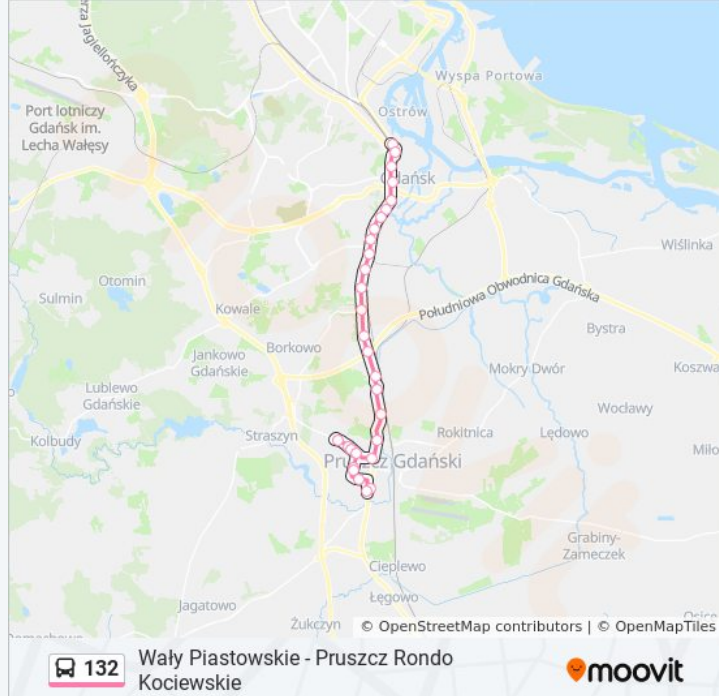

Pruszcz Gdański Rondo Bursztynowe 02

Pruszcz Gdański Cicha (Cmentarz) 02

Pruszcz Gdański Cyprysowa 02

Pruszcz Gdański Obrońców Wybrzeża 02

Pruszcz Gdański Faktoria 02

Pruszcz Gdański Matejki 01

**Kierunek: Jana Z Kolna 01→Pruszcz Gdański  
Urząd Skarbowy 01**

30 przystanków

[WYŚWIETL ROZKŁAD JAZDY LINII](#)

Jana Z Kolna 01

Wały Piastowskie 02

Dworzec Główny 18

Brama Wyżynna 04

Toruńska 02

Zaroślak 02