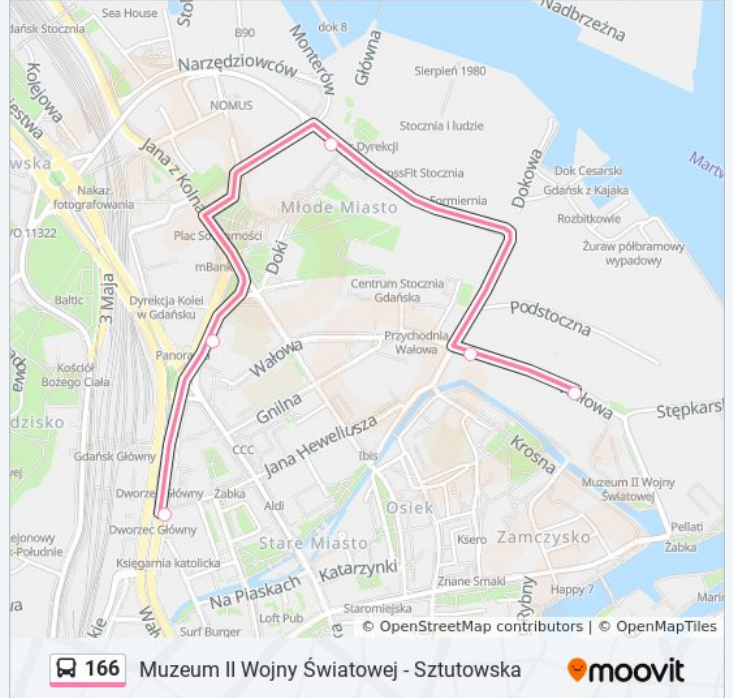

166

Muzeum II Wojny Światowej - Sztutowska

Wyświetl Wersję Na Przeglądarce

autobus 166, linia (Muzeum II Wojny Światowej - Sztutowska), posiada 8 tras. W dni robocze kursuje:
(1) Dworzec Główny 07→Muzeum II Wojny Światowej 01: 05:15(2) Dworzec Główny 07→Sztutowska 01: 14:45(3) Dworzec Główny 12→Sztutowska 01: 04:57 - 14:23(4) Jana Z Kolna 01→Sztutowska 01: 21:38(5) Miałki Szlak 01→Dworzec Główny 07: 04:54(6) Muzeum II Wojny Światowej 01→Sztutowska 01: 05:28 - 16:00(7) Sztutowska 01→Dworzec Główny 07: 04:29 - 22:05(8) Sztutowska 01→Muzeum II Wojny Światowej 01: 05:15 - 15:30
Skorzystaj z aplikacji Moovit, aby znaleźć najbliższy przystanek oraz czas przyjazdu najbliższego środka transportu dla: autobus 166.

Kierunek: Dworzec Główny 07→Muzeum II Wojny Światowej 01

5 przystanków

[WYŚWIETL ROZKŁAD JAZDY LINII](#)

Dworzec Główny 07

Wały Piastowskie 01

Europejskie Centrum Solidarności 02

Rybaki Górne 01

Muzeum II Wojny Światowej 01

Informacja o: autobus 166**Kierunek:** Dworzec Główny 07→Muzeum II Wojny Światowej 01**Przystanki:** 5**Długość trwania przejazdu:** 7 min**Podsumowanie linii:**

Kierunek: Dworzec Główny 07→Sztutowa 01

14 przystanków

[WYŚWIETL ROZKŁAD JAZDY LINII](#)

Dworzec Główny 07
 Dworzec Główny 12
 Brama Wyżynna 04
 Śródmieście Skm 03
 Żabi Kruk 04
 Chmielna 04
 Akademia Muzyczna 04
 Brama Żuławska 04
 Mostek 02
 Miałki Szlak 02
 Węzeł Elbląska 02
 Błonia 02
 Tarcice 03
 Sztutowa 01