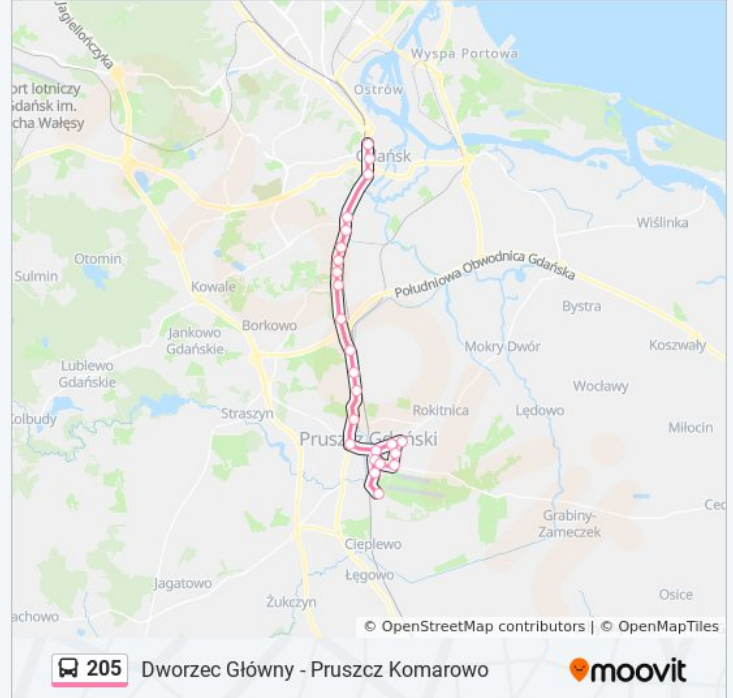

Nowiny 01

Gościnną 01

Rejtana 01

Sandomierska 01

Toruńska 01

Brama Wyżynna 05

Dworzec Główny 07

Rozkłady jazdy i mapy tras dla autobus 205 są dostępne w wersji offline w formacie PDF na stronie moovitapp.com. Skorzystaj z [Moovit App](#), aby sprawdzić czasy przyjazdu autobusów na żywo, rozkłady jazdy pociągu czy metra oraz wskazówki krok po kroku jak dojechać w Trójmiasto komunikacją zbiorową.

[O Moovit](#) • [Rozwiązania MaaS](#) • [Obsługiwane państwa](#) • [Społeczność Moovit](#)

© 2023 Moovit - Wszelkie prawa zastrzeżone

**Sprawdź przyjazdy pojazdów
w czasie rzeczywistym**