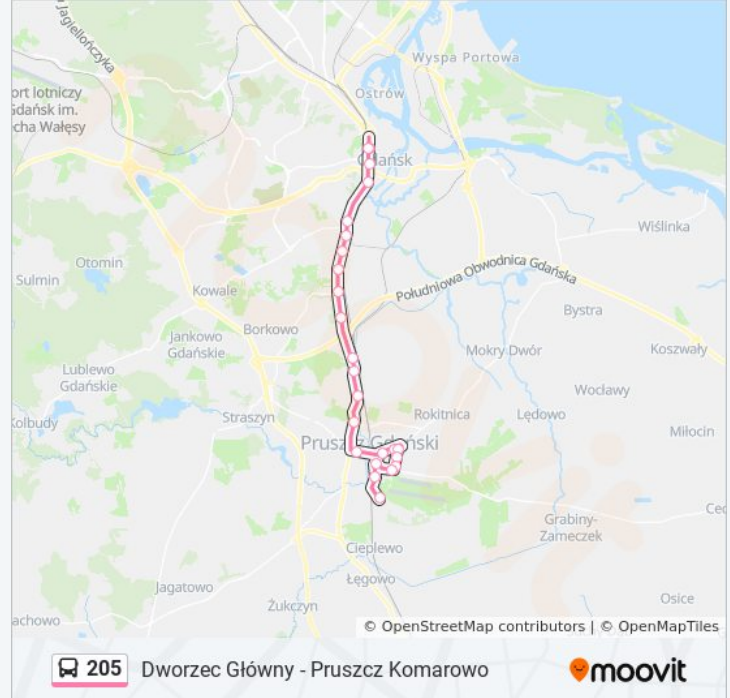

205

Dworzec Główny - Pruszcz Komarowo

Wyświetl Wersję Na Przeglądarce

autobus 205, linia (Dworzec Główny - Pruszcz Komarowo), posiada 2 tras. W dni robocze kursuje:

(1) Dworzec Główny 07→Pruszcz Gdański Komarowo 01: 04:12 - 19:31(2) Pruszcz Gdański Komarowo 01→Dworzec Główny 07: 05:06 - 23:14

Skorzystaj z aplikacji Moovit, aby znaleźć najbliższy przystanek oraz czas przyjazdu najbliższego środka transportu dla: autobus 205.

Kierunek: Dworzec Główny 07→Pruszcz Gdański Komarowo 01

24 przystanków

Informacja o: autobus 205

Kierunek: Dworzec Główny 07→Pruszcz Gdański Komarowo 01

Przystanki: 24

Długość trwania przejazdu: 39 min

Podsumowanie linii:

Pruszcz Gdański Powstańców Warszawy/Plater 29

Pruszcz Gdański Dąbrowskiego 02

Pruszcz Gdański Bohaterów Monte Cassino 02

Pruszcz Gdański Komarowo 01

Kierunek: Pruszcz Gdański Komarowo 01→Dworzec Główny 07

24 przystanków

[WYŚWIETL ROZKŁAD JAZDY LINII](#)

Pruszcz Gdański Komarowo 01

Pruszcz Gdański Bohaterów Monte Cassino 01