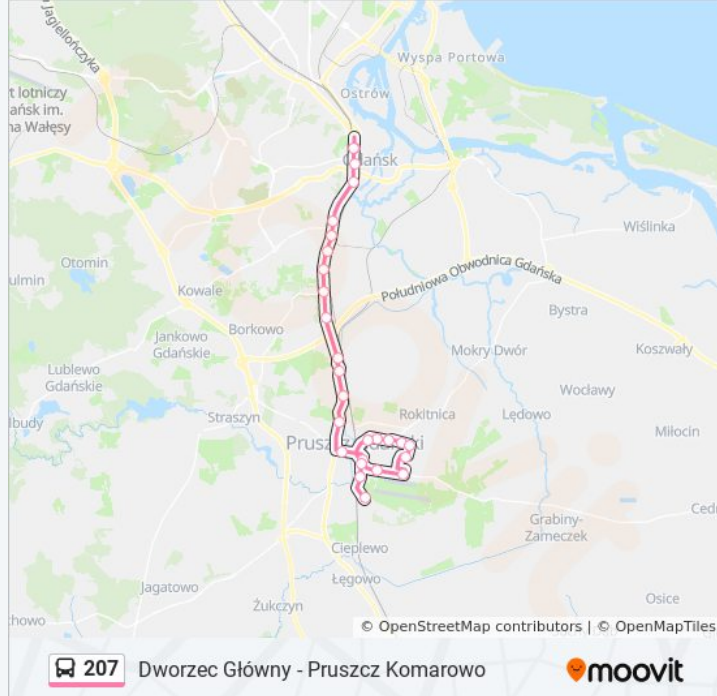

207

Dworzec Główny - Pruszcz Komarowo

Wyświetl Wersję Na Przeglądarce

autobus 207, linia (Dworzec Główny - Pruszcz Komarowo), posiada 3 tras. W dni robocze kursuje:
(1) Dworzec Główny 07→Pruszcz Gdański Komarowo 01: 06:04 - 22:26(2) Pruszcz Gdański Komarowo 01→Dworzec Główny 07: 04:48 - 21:40(3) Pruszcz Gdański Osiedle Kasprowiczka 01→Dworzec Główny 07: 04:30
Skorzystaj z aplikacji Moovit, aby znaleźć najbliższy przystanek oraz czas przyjazdu najbliższego środka transportu dla: autobus 207.

Informacja o: autobus 207**Kierunek:** Dworzec Główny 07→Pruszcz Gdański Komarowo 01**Przystanki:** 29**Długość trwania przejazdu:** 47 min**Podsumowanie linii:**

Pruszcz Gdański Wysockiego 02

Pruszcz Gdański Osiedle Wschód 02

Pruszcz Gdański Reymonta 02

Pruszcz Gdański Emilii Plater 02

Pruszcz Gdański Powstańców Warszawy 02

Pruszcz Gdański Powstańców Warszawy/Plater
29

Pruszcz Gdański Dąbrowskiego 02

Pruszcz Gdański Bohaterów Monte Cassino 02

Pruszcz Gdański Komarowo 01

Kierunek: Pruszcz Gdański Komarowo 01→Dworzec Główny 07

30 przystanków

[WYŚWIETL ROZKŁAD JAZDY LINII](#)

Pruszcz Gdański Komarowo 01

Pruszcz Gdański Bohaterów Monte Cassino 01

Pruszcz Gdański Dąbrowskiego 01