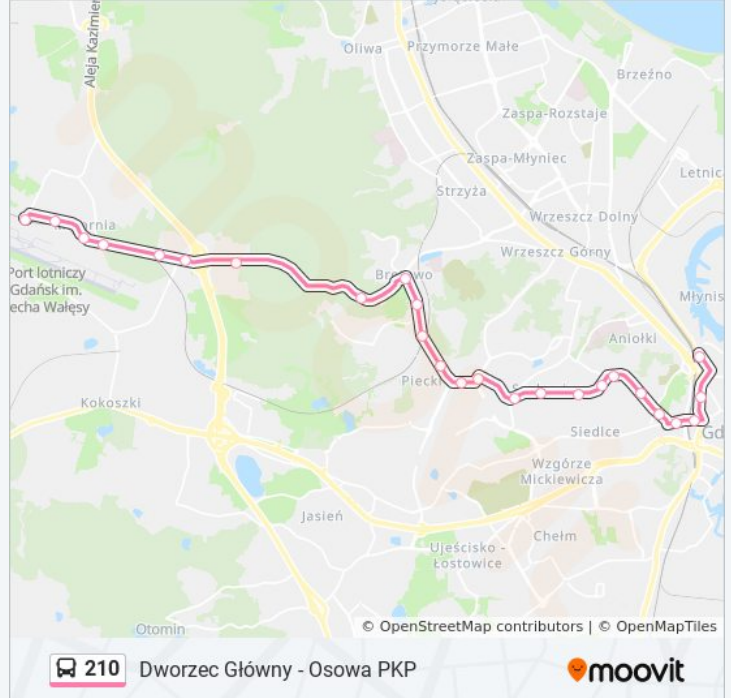

Focha 01

Płowce 01

Hevelianum 01

Urząd Miejski 02

Hucisko 03

Dworzec Główny 05

Jana Z Kolna 01

Kierunek: Sopocka 02→Osowa PKP 03

8 przystanków

[WYŚWIETL ROZKŁAD JAZDY LINII](#)

Sopocka 02

Nowa 02

Barniewicka 02

Niedziałkowskiego 02

Biwakowa 02

Konkordii 02

Osowa PKP 01

Osowa PKP 03

Rozkład jazdy dla: autobus 210

Rozkład jazdy dla Sopocka 02→Osowa PKP 03

poniedziałek	05:21
wtorek	05:21
środa	05:21
czwartek	05:21
piątek	05:21
sobota	Nieobsługiwane
niedziela	Nieobsługiwane

Informacja o: autobus 210

Kierunek: Sopocka 02→Osowa PKP 03

Przystanki: 8

Długość trwania przejazdu: 7 min

Podsumowanie linii: