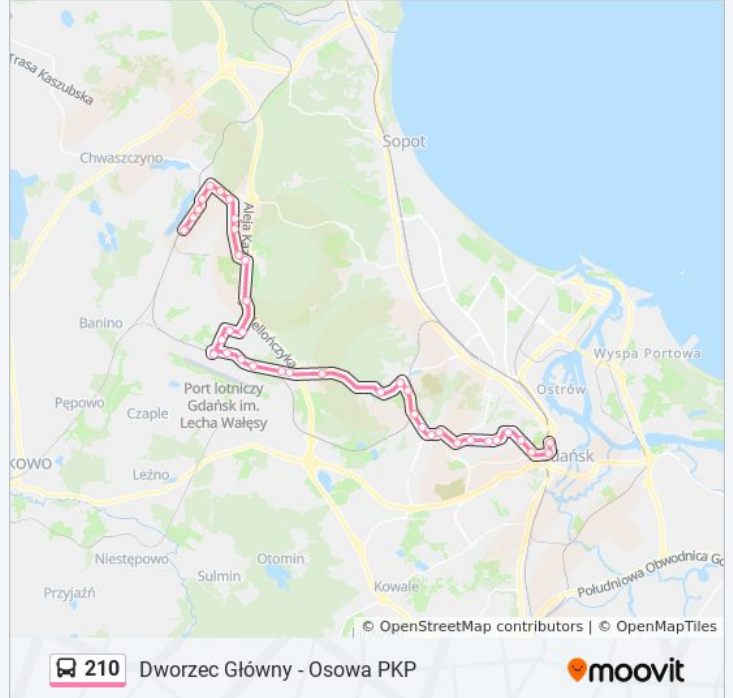

210

Dworzec Główny - Osowa PKP

Wyświetl Wersję Na Przeglądarce

autobus 210, linia (Dworzec Główny - Osowa PKP), posiada 9 tras. W dni robocze kursuje:

(1) Dworzec Główny 10→Osowa PKP 03: 04:53 - 20:47(2) Dworzec Główny 10→Port Lotniczy 01: 04:30(3) Jana Z Kolna 01→Osowa PKP 03: 05:50 - 21:14(4) Jana Z Kolna 01→Port Lotniczy 01: 21:44 - 22:24(5) Osowa PKP 03→Dworzec Główny 05: 19:21 - 21:51(6) Osowa PKP 03→Jana Z Kolna 01: 05:29 - 21:11(7) Port Lotniczy 01→Dworzec Główny 05: 22:35 - 23:05(8) Port Lotniczy 01→Jana Z Kolna 01: 04:50 - 05:15(9) Sopotcka 02→Osowa PKP 03: 05:21

Skorzystaj z aplikacji Moovit, aby znaleźć najbliższy przystanek oraz czas przyjazdu najbliższego środka transportu dla: autobus 210.

**Kierunek: Dworzec Główny 10→Osowa PKP 03**

40 przystanków

[WYŚWIETL ROZKŁAD JAZDY LINII](#)

Dworzec Główny 10  
Hucisko 04  
Hevelianum 02  
Płowce 02  
Focha 02  
Wyczółkowskiego 02  
Wagnera 02  
Otwarta 02  
Kurpińskiego 02  
Piecewska 02  
Warneńska 02  
Kolumba 03  
Brętowo Pkm 03  
Ogrodowa 01  
Potokowa 02  
Słowackiego Działki 02  
Harfowa 02  
Agrarna  
Astronautów 02

**Informacja o: autobus 210****Kierunek:** Dworzec Główny 10→Osowa PKP 03**Przystanki:** 40**Długość trwania przejazdu:** 60 min**Podsumowanie linii:**

Szybowcowa 02  
 Firoga (N/Ż)  
 Terminal - Cargo (N/Ż)  
 Port Lotniczy 03  
 Spadochroniarzy 01  
 Radiowa 01  
 Ikara 03  
 Radarowa 01  
 Telewizyjna 01  
 Meteorytowa 01  
 Owczarnia 01  
 Marsa 01  
 Jednorożca 01  
 Sopocka 02  
 Nowa 02  
 Barniewicka 02  
 Niedziałkowskiego 02  
 Biwakowa 02  
 Konkordii 02  
 Osowa PKP 01  
 Osowa PKP 03