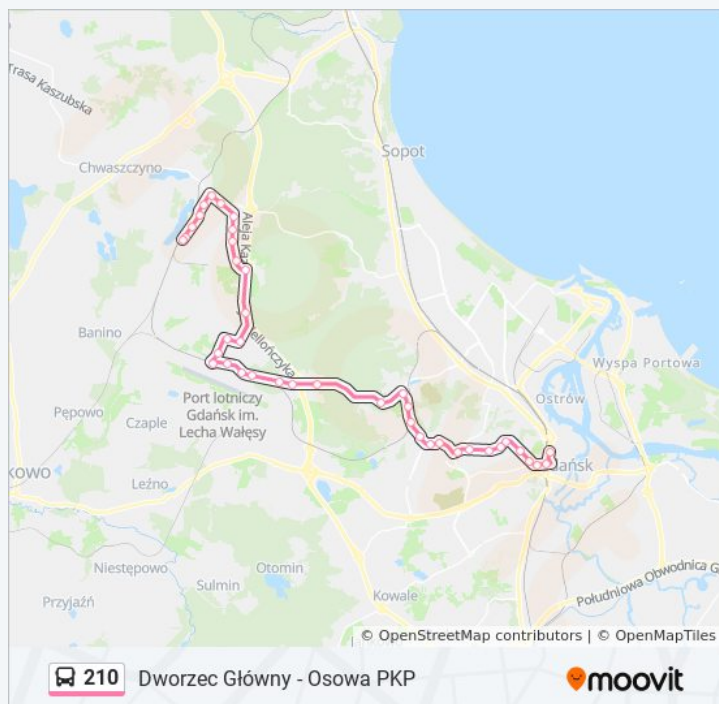

Nowa 01

Sopocka 04

Jednorożca 02

Marsa 02

Owczarnia 02

Meteorytowa 02

Telewizyjna 02

Radarowa 02

Ikara 04

Radiowa 02

Spadochroniarzy 02

Port Lotniczy 01

Terminal - Cargo (N/Ż)

Firoga (N/Ż)

Szybowcowa 01

Astronautów 01

Agrarna

Harfowa 01

Słowackiego Działki 01

Potokowa 04

Ogrodowa 02

Brętowo Pkm 04

Kolumba 04

Warneńska 01

Piecewska 01

Kurpińskiego 01

Otwarta 01

Wagnera 01

Wyczółkowskiego 01

Focha 01

Płowce 01

Hevelianum 01

Urząd Miejski 02

Informacja o: autobus 210

Kierunek: Osowa PKP 03→Dworzec Główny 05

Przystanki: 41

Długość trwania przejazdu: 59 min

Podsumowanie linii: