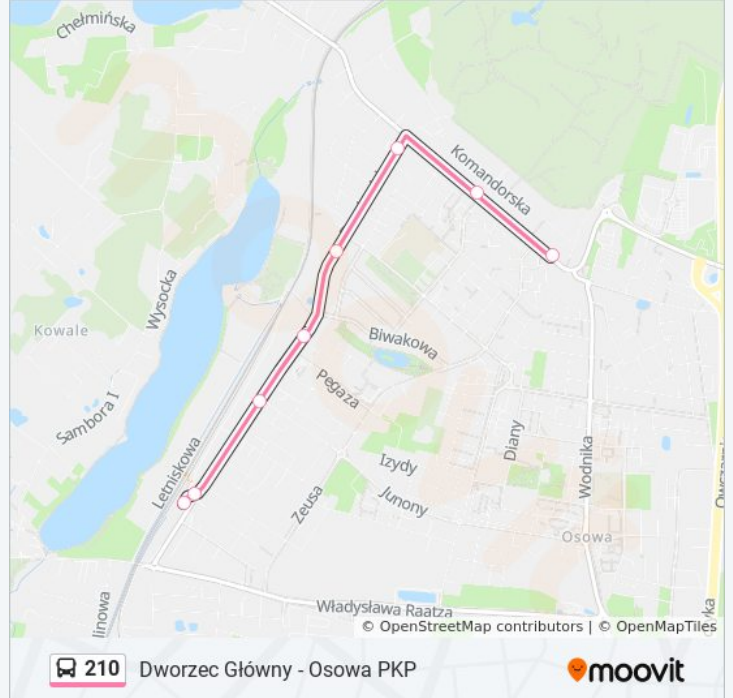

### Informacja o: autobus 210

**Kierunek:** Sopocka 02→Osowa PKP 03

**Przystanki:** 8

**Długość trwania przejazdu:** 7 min

**Podsumowanie linii:**

Rozkłady jazdy i mapy tras dla autobus 210 są dostępne w wersji offline w formacie PDF na stronie [moovitapp.com](https://moovitapp.com). Skorzystaj z [Moovit App](#), aby sprawdzić czasy przyjazdu autobusów na żywo, rozkłady jazdy pociągu czy metra oraz wskazówki krok po kroku jak dojechać w Trójmiasto komunikacją zbiorową.