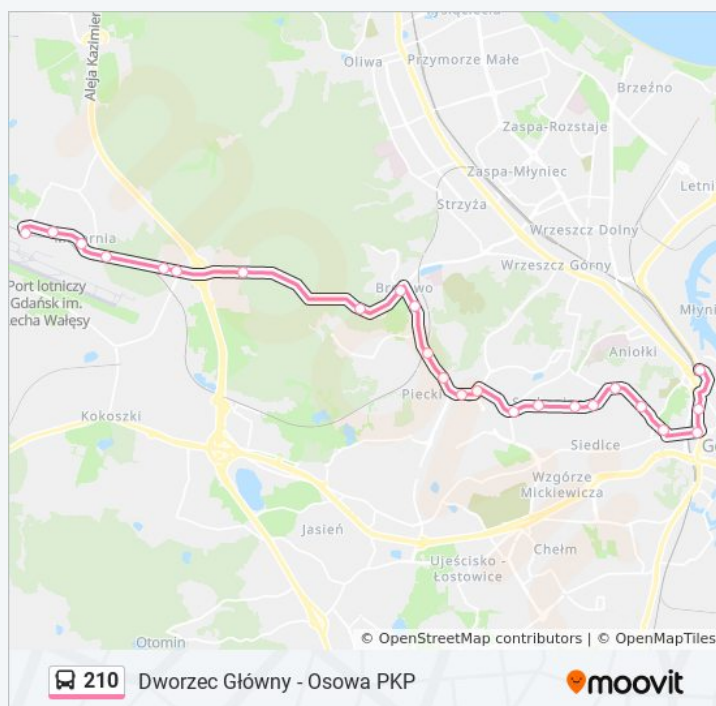

### Informacja o: autobus 210

**Kierunek:** Jana Z Kolna 01→Port Lotniczy 01

**Przystanki:** 24

**Długość trwania przejazdu:** 37 min

**Podsumowanie linii:**