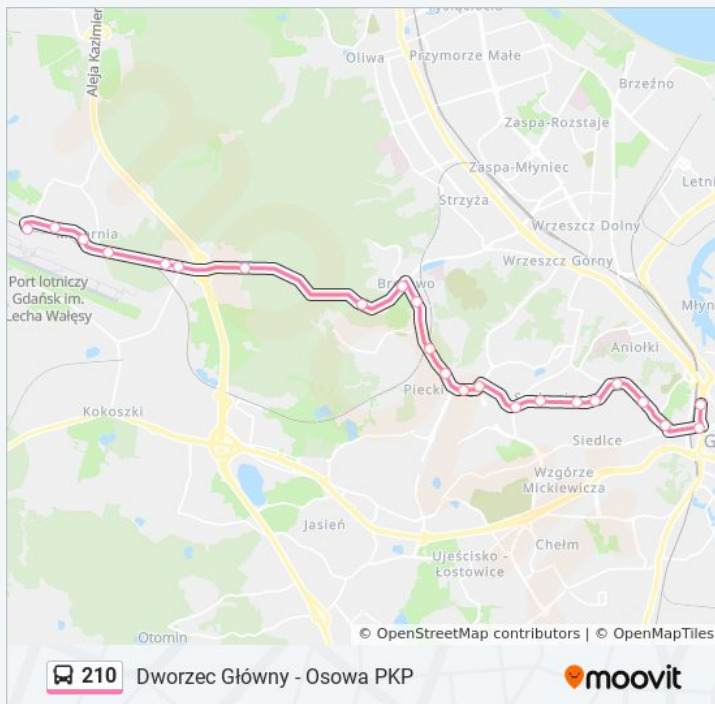

Słowackiego Działki 02

Harfowa 02

Agrarna

Astronautów 02

Szybowcowa 02

Firoga (N/Ż)

Terminal - Cargo (N/Ż)

Port Lotniczy 01

### Informacja o: autobus 210

**Kierunek:** Dworzec Główny 10→Port Lotniczy 01

**Przystanki:** 23

**Długość trwania przejazdu:** 37 min

**Podsumowanie linii:**