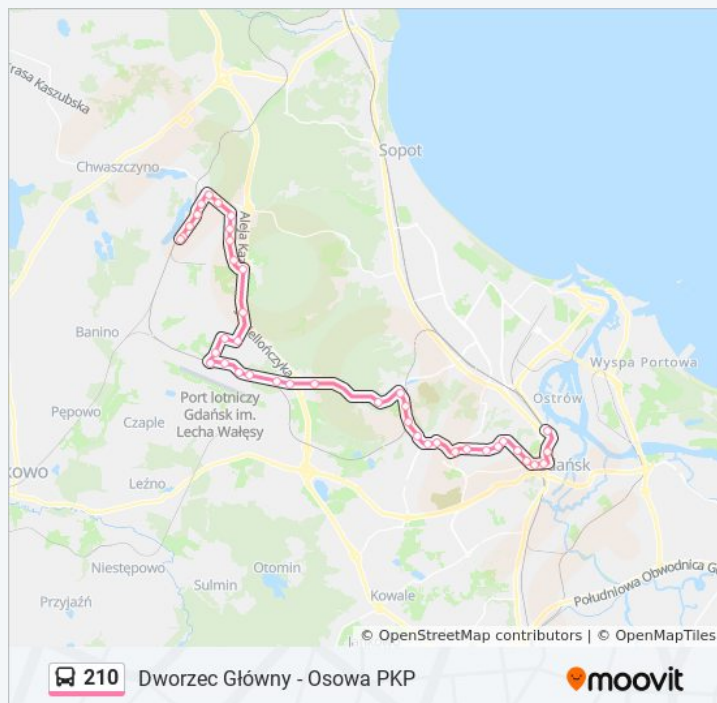

Hucisko 03

Dworzec Główny 05

Kierunek: Osowa PKP 03→Jana Z Kolna 01

42 przystanków

[WYŚWIETL ROZKŁAD JAZDY LINII](#)

Osowa PKP 03

Konstelacji 01

Konkordii 01

Biwakowa 01

Niedziałkowskiego 01

Barniewicka 01

Nowa 01

Sopocka 04

Jednorożca 02

Marsa 02

Owczarnia 02

Meteorytowa 02

Telewizyjna 02

Radarowa 02

Ikara 04

Radiowa 02

Spadochroniarzy 02

Port Lotniczy 01

Terminal - Cargo (N/Ż)

Firoga (N/Ż)

Szybowcowa 01

Astronautów 01

Agrarna

Harfowa 01

Słowackiego Działki 01

Potokowa 04

Ogrodowa 02

Rozkład jazdy dla: autobus 210

Rozkład jazdy dla Osowa PKP 03→Jana Z Kolna 01

poniedziałek	05:29 - 21:11
wtorek	05:29 - 21:11
środa	05:29 - 21:11
czwartek	05:29 - 21:11
piątek	05:29 - 21:11
sobota	06:20 - 21:11
niedziela	06:20 - 21:11

Informacja o: autobus 210

Kierunek: Osowa PKP 03→Jana Z Kolna 01

Przystanki: 42

Długość trwania przejazdu: 67 min

Podsumowanie linii: