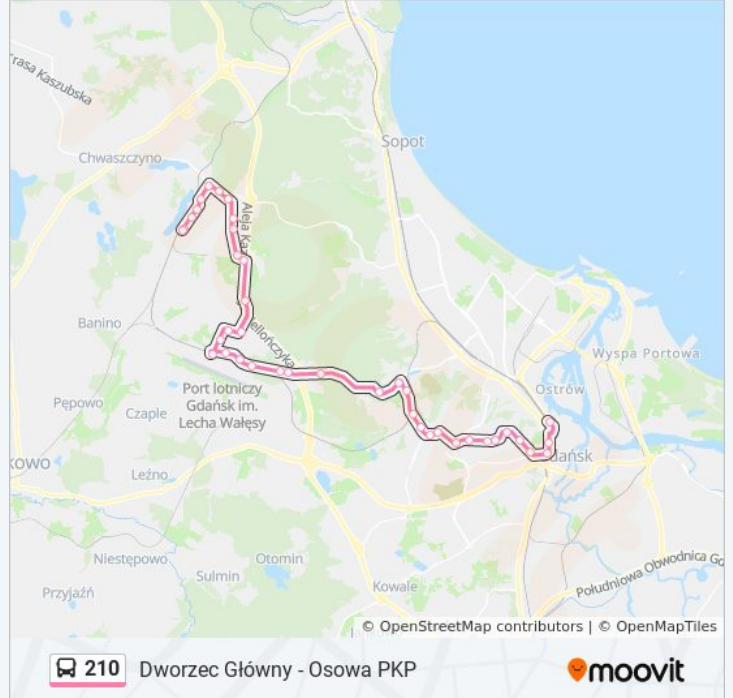

### Informacja o: autobus 210

**Kierunek:** Jana Z Kolna 01→Osowa PKP 03

**Przystanki:** 41

**Długość trwania przejazdu:** 69 min

**Podsumowanie linii:**

Brętowo Pkm 03  
 Ogrodowa 01  
 Potokowa 02  
 Słowackiego Działki 02  
 Harfowa 02  
 Agrarna  
 Astronautów 02  
 Szybowcowa 02  
 Firoga (N/Ż)  
 Terminal - Cargo (N/Ż)  
 Port Lotniczy 03  
 Spadochroniarzy 01  
 Radiowa 01  
 Ikara 03  
 Radarowa 01  
 Telewizyjna 01  
 Meteorytowa 01  
 Owczarnia 01  
 Marsa 01  
 Jednorożca 01  
 Sopocka 02  
 Nowa 02  
 Barniewicka 02  
 Niedziałkowskiego 02  
 Biwakowa 02  
 Konkordii 02  
 Osowa PKP 01  
 Osowa PKP 03