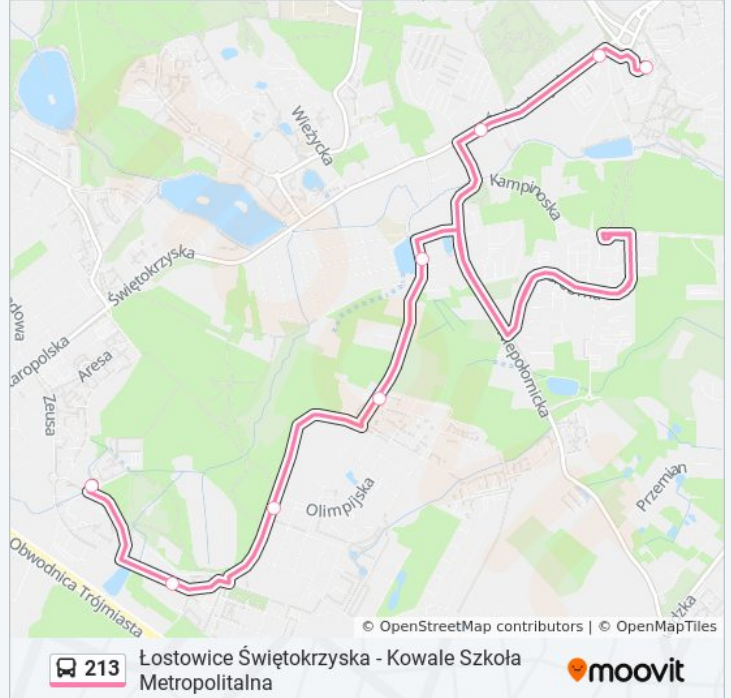

Skorzystaj z aplikacji Moovit, aby znaleźć najbliższy przystanek oraz czas przyjazdu najbliższego środka transportu dla:
autobus 213.

**Kierunek: Kowale Szkoła Metropolitalna
01→Łostowice Świętokrzyska 04**

8 przystanków

[WYŚWIETL ROZKŁAD JAZDY LINII](#)

Kowale Szkoła Metropolitalna 01

Kowale Osiedle Cytrusowe 02

Olimpijska 02

Hokejowa 01

Liliowa 01

Niepołomska 01

Orląt Lwowskich 01

Łostowice Świętokrzyska 04

Rozkład jazdy dla: autobus 213

Rozkład jazdy dla Kowale Szkoła Metropolitalna
01→Łostowice Świętokrzyska 04

poniedziałek	05:19 - 20:37
wtorek	05:19 - 20:37
środa	05:19 - 20:37
czwartek	05:19 - 20:37
piątek	05:19 - 20:37
sobota	07:17 - 20:22
niedziela	07:17 - 20:22

Informacja o: autobus 213

Kierunek: Kowale Szkoła Metropolitalna
01→Łostowice Świętokrzyska 04

Przystanki: 8

Długość trwania przejazdu: 12 min

Podsumowanie linii:

Kierunek: Olimpijska 01 → Łostowice Świętokrzyska 04