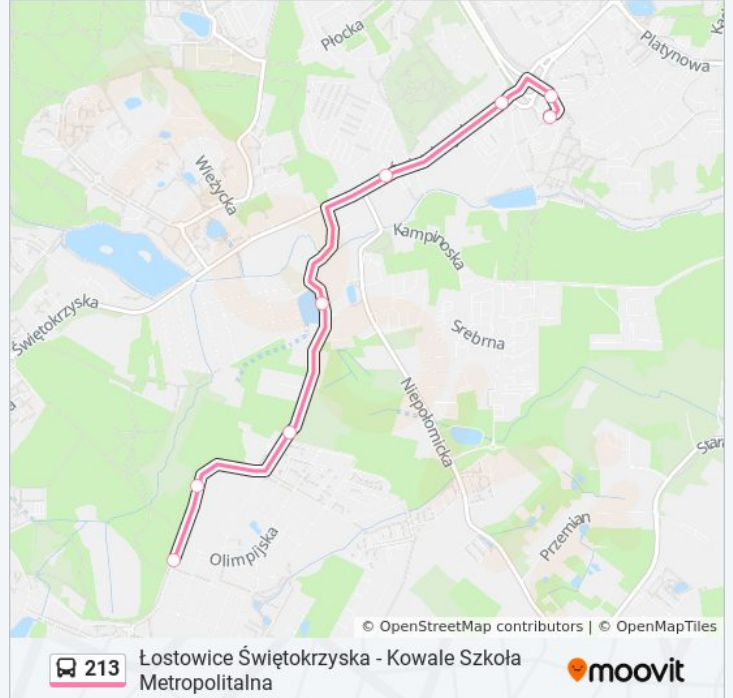

Skorzystaj z aplikacji Moovit, aby znaleźć najbliższy przystanek oraz czas przyjazdu najbliższego środka transportu dla:
autobus 213.

**Kierunek: Kowale Szkoła Metropolitalna
01→Łostowice Świętokrzyska 04**

8 przystanków

[WYŚWIETL ROZKŁAD JAZDY LINII](#)

Łostowice Świętokrzyska 04

Łostowice Świętokrzyska 06

Orląt Lwowskich 02

Niepołomska 02

Liliowa 02

Hokejowa 02

Barzychowskiej 01

Olimpijska 01

Rozkład jazdy dla: autobus 213

Rozkład jazdy dla Łostowice Świętokrzyska
04→Olimpijska 01

poniedziałek	04:43 - 22:51
wtorek	04:43 - 22:51
środa	04:43 - 22:51
czwartek	04:43 - 22:51
piątek	04:43 - 22:51
sobota	05:11 - 22:51
niedziela	05:05 - 22:51

Informacja o: autobus 213

Kierunek: Łostowice Świętokrzyska 04→Olimpijska 01

Przystanki: 8

Długość trwania przejazdu: 8 min

Podsumowanie linii:

Rozkłady jazdy i mapy tras dla autobus 213 są dostępne w wersji offline w formacie PDF na stronie moovitapp.com. Skorzystaj z [Moovit App](#), aby sprawdzić czasy przyjazdu autobusów na żywo, rozkłady jazdy pociągu czy metra oraz wskazówki krok po kroku jak dojechać w Trójmiasto komunikacją zbiorową.