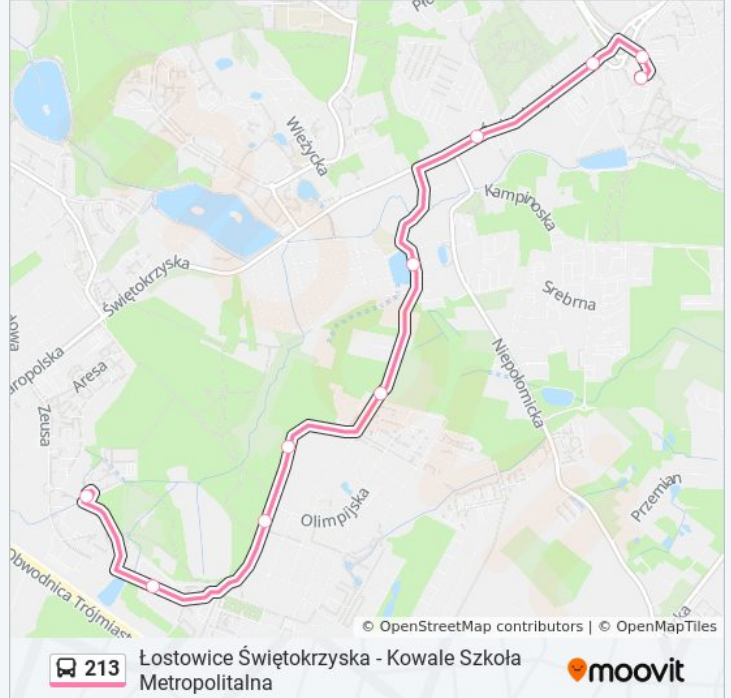

10 przystanków

[WYŚWIETL ROZKŁAD JAZDY LINII](#)

Łostowice Świętokrzyska 04

Łostowice Świętokrzyska 06

Orląt Lwowskich 02

Niepołomska 02

Liliowa 02

Hokejowa 02

Barzychowskiej 01

Olimpijska 01

Kowale Osiedle Cytrusowe 01

Kowale Szkoła Metropolitalna 01

Rozkład jazdy dla: autobus 213

Rozkład jazdy dla Łostowice Świętokrzyska
04→Kowale Szkoła Metropolitalna 01

poniedziałek	05:07 - 20:23
wtorek	05:07 - 20:23
środa	05:07 - 20:23
czwartek	05:07 - 20:23
piątek	05:07 - 20:23
sobota	07:03 - 20:08
niedziela	07:04 - 20:08

Informacja o: autobus 213

Kierunek: Łostowice Świętokrzyska 04→Kowale Szkoła Metropolitalna 01

Przystanki: 10

Długość trwania przejazdu: 13 min

Podsumowanie linii:

**Kierunek: Łostowice Świętokrzyska
04→Olimpijska 01**

8 przystanków

[WYŚWIETL ROZKŁAD JAZDY LINII](#)

Łostowice Świętokrzyska 04

Łostowice Świętokrzyska 06

Orląt Lwowskich 02

Niepołomska 02

Liliowa 02

Hokejowa 02