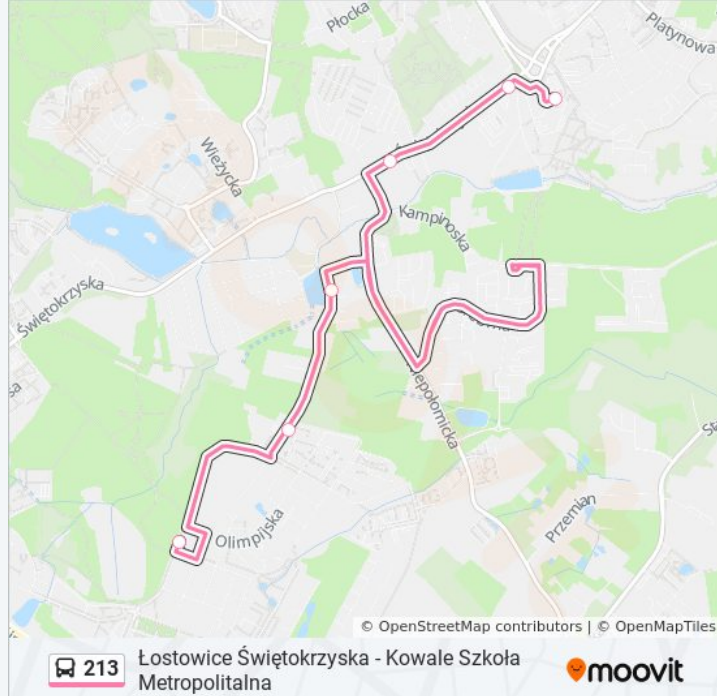

6 przystanków

[WYŚWIETL ROZKŁAD JAZDY LINII](#)

Olimpijska 01

Hokejowa 01

Liliowa 01

Niepołomska 01

Orląt Lwowskich 01

Łostowice Świętokrzyska 04

Rozkład jazdy dla: autobus 213

Rozkład jazdy dla Olimpijska 01 → Łostowice Świętokrzyska 04

poniedziałek	04:52 - 22:38
wtorek	04:52 - 22:38
środa	04:52 - 22:38
czwartek	04:52 - 22:38
piątek	04:52 - 22:38
sobota	05:20 - 22:33
niedziela	05:20 - 22:33

Informacja o: autobus 213

Kierunek: Olimpijska 01 → Łostowice Świętokrzyska 04

Przystanki: 6

Długość trwania przejazdu: 9 min

Podsumowanie linii:

**Kierunek: Łostowice Świętokrzyska
04→Kowale Szkoła Metropolitalna 01**

10 przystanków

[WYŚWIETL ROZKŁAD JAZDY LINII](#)

Łostowice Świętokrzyska 04

Łostowice Świętokrzyska 06

Orląt Lwowskich 02

Niepołomska 02

Liliowa 02

Hokejowa 02