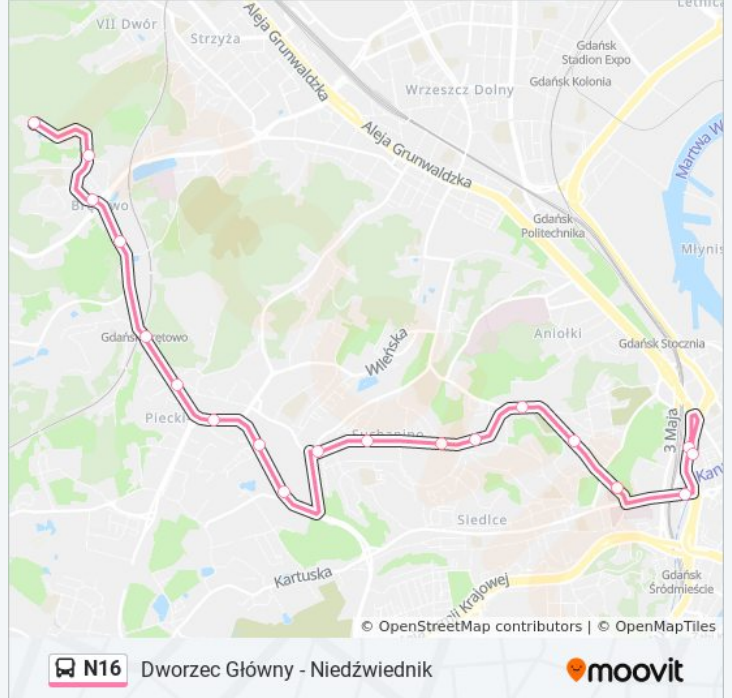

Potokowa 03

Podkarpacka 01

Niedźwiednik 02

**Rozkład jazdy dla: autobus N16**

Rozkład jazdy dla Dworzec Główny 07→Niedźwiednik 02

poniedziałek	00:27 - 23:27
wtorek	00:27 - 23:27
środa	23:27
czwartek	00:27 - 23:27
piątek	00:27 - 23:27
sobota	00:27 - 23:27
niedziela	00:27 - 23:27

**Informacja o: autobus N16**

**Kierunek:** Dworzec Główny 07→Niedźwiednik 02

**Przystanki:** 19

**Długość trwania przejazdu:** 26 min

**Podsumowanie linii:**

**Kierunek: Niedźwiednik 02→Dworzec Główny 07**