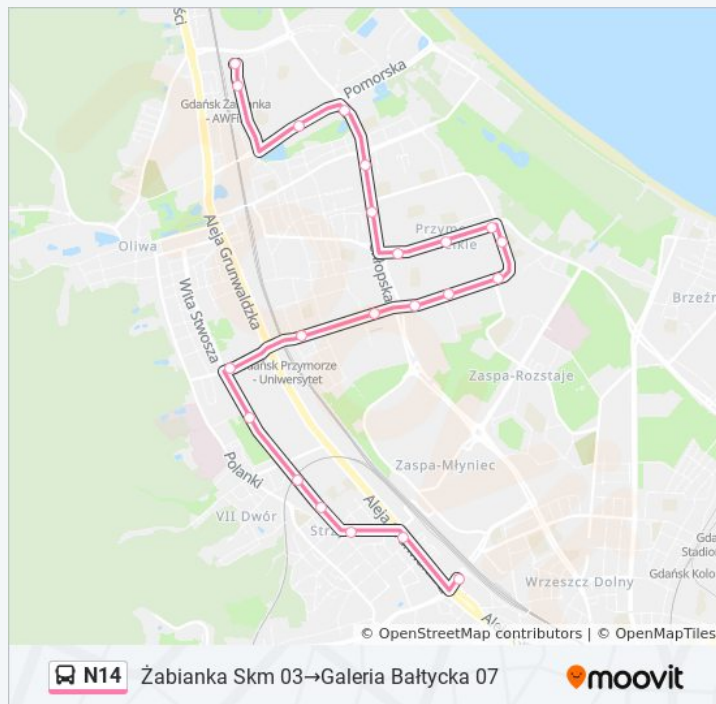

Bażyńskiego 06

Uniwersytet Gdański 04

Strzyża Pkm 04

Zajezdnia 04

Zamenhofska 04

Wojska Polskiego 04

Galeria Bałtycka 07

Informacja o: autobus N14

Kierunek: Żabianka Skm 03→Galeria Bałtycka 07

Przystanki: 22

Długość trwania przejazdu: 25 min

Podsumowanie linii:

Kierunek: Żabianka Skm 03→Olimpijska 01

47 przystanków

[WYŚWIETL ROZKŁAD JAZDY LINII](#)

Żabianka Skm 03