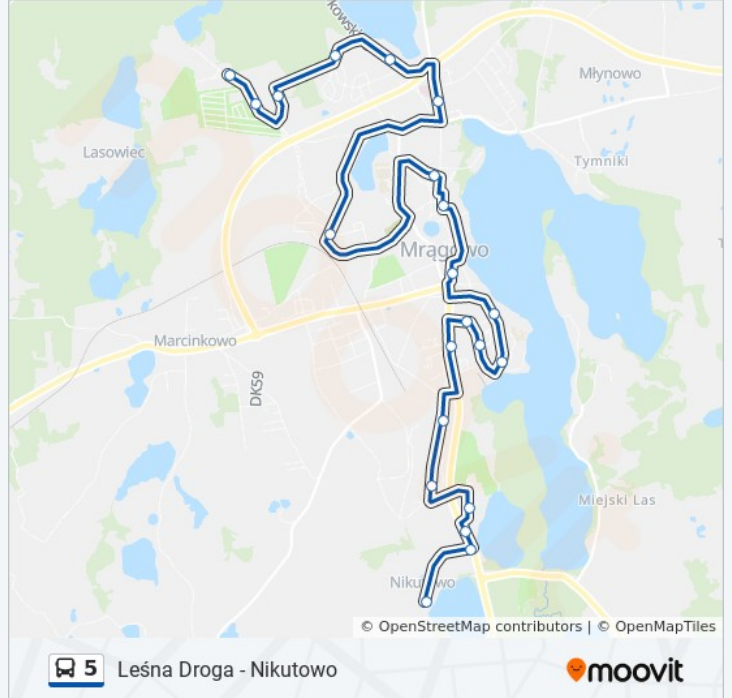

Kierunek: Leśna Droga

21 przystanków

[WYŚWIETL ROZKŁAD JAZDY LINII](#)

Nikutowo 01
Os. Nikutowo Stare II 02
Os. Nikutowo Stare I 01
Os. Nikutowo II 02
Os. Metalowców II 01
Os. Metalowców I 03
Żołnierska 05
Dziękczynna 02
Łąkowa 04
Grunwaldzka - Kościół 02
Grunwaldzka - Poczta 04
Rondo Kresowiaków 01
Ratusz 04
Bohaterów Warszawy 01
Os. Mazurskie - Szkoła 02
Szpital - Wolności 02
Młodkowskiego 01
Kormoranów N/Ż 02
Mleczarnia 02
Działki 02
Leśna Droga 04

Rozkład jazdy dla: autobus 5

Rozkład jazdy dla Leśna Droga

poniedziałek	07:16
wtorek	07:16
środa	07:16
czwartek	07:16
piątek	07:16
sobota	Nieobsługiwane
niedziela	Nieobsługiwane

Informacja o: autobus 5

Kierunek: Leśna Droga

Przystanki: 21

Długość trwania przejazdu: 37 min

Podsumowanie linii:

Kierunek: Nikutowo

16 przystanków

[WYŚWIETL ROZKŁAD JAZDY LINII](#)

Os. Mazurskie - Szkoła 01

Rynkowa 03

Urząd Miejski 01

Ratusz 02

Rondo Kresowiaków 02

Grunwaldzka - Poczta 01

Grunwaldzka - Kościół 03

Łąkowa 01

Dziękczynna 03

Sienkiewicza 04