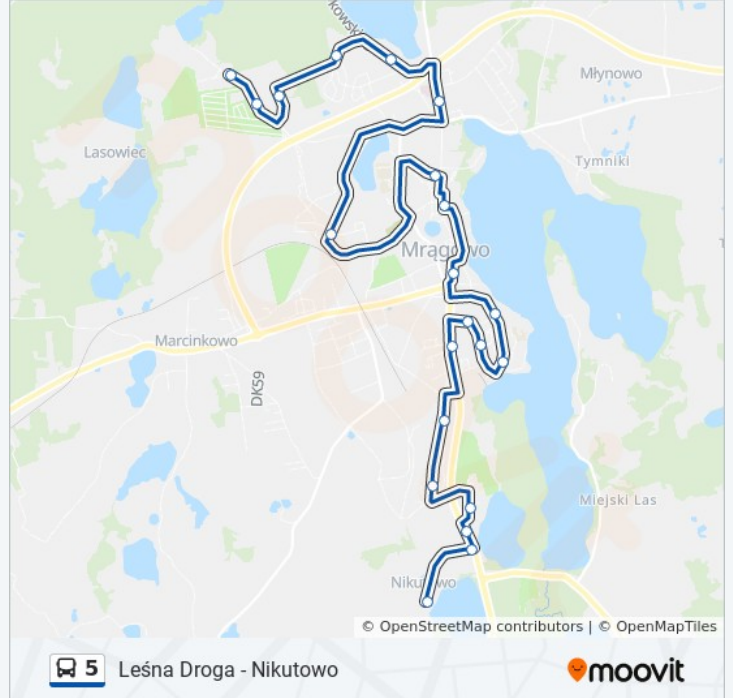

Rozkłady jazdy i mapy tras dla autobus 5 są dostępne w wersji offline w formacie PDF na stronie moovitapp.com. Skorzystaj z [Moovit App](#), aby sprawdzić czasy przyjazdu autobusów na żywo, rozkłady jazdy pociągu czy metra oraz wskazówki krok po kroku jak dojechać w Mrągowo komunikacją zbiorową.

[O Moovit](#) • [Rozwiązania MaaS](#) • [Obsługiwane państwa](#) • [Społeczność Moovit](#)

© 2023 Moovit - Wszelkie prawa zastrzeżone

Sprawdź przyjazdy pojazdów w czasie rzeczywistym