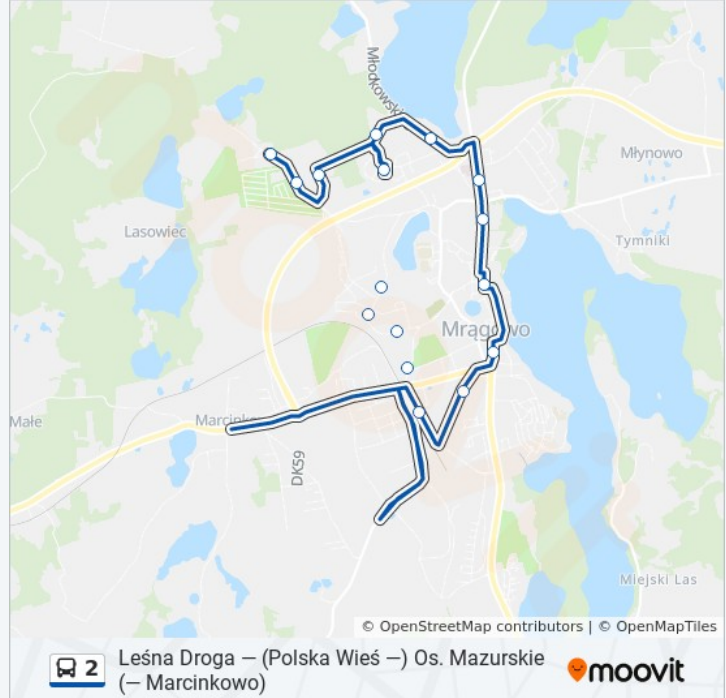

Informacja o: autobus 2

Kierunek: Polska Wieś

Przystanki: 18

Długość trwania przejazdu: 33 min

Podsumowanie linii:

Kierunek: Polska Wieś P. Leśną Drogę

19 przystanków

[WYŚWIETL ROZKŁAD JAZDY LINII](#)