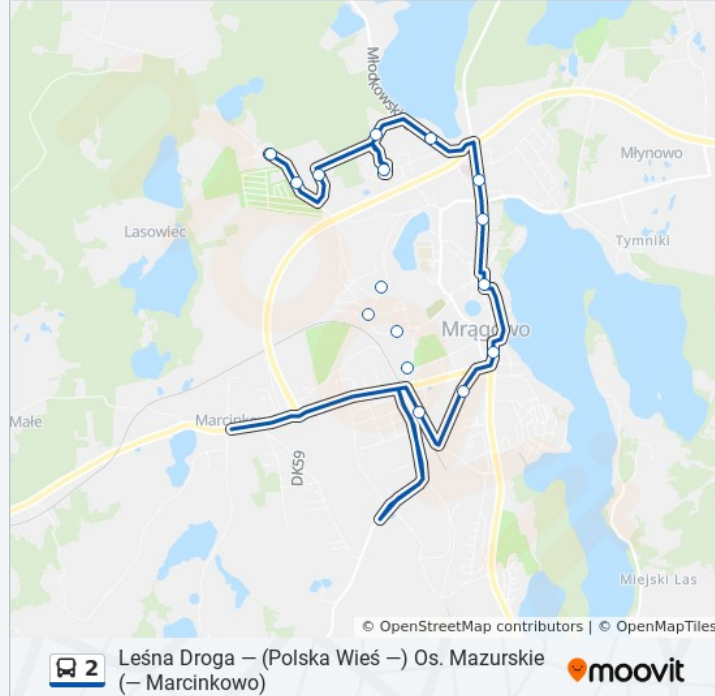

Kierunek: Polska Wieś P. Leśną Drogę

Przystanki: 19

Długość trwania przejazdu: 34 min

Podsumowanie linii:

Rozkłady jazdy i mapy tras dla autobus 2 są dostępne w wersji offline w formacie PDF na stronie moovitapp.com. Skorzystaj z [Moovit App](#), aby sprawdzić czasy przyjazdu autobusów na żywo, rozkłady jazdy pociągu czy metra oraz wskazówki krok po kroku jak dojechać w Mrągowo komunikacją zbiorową.