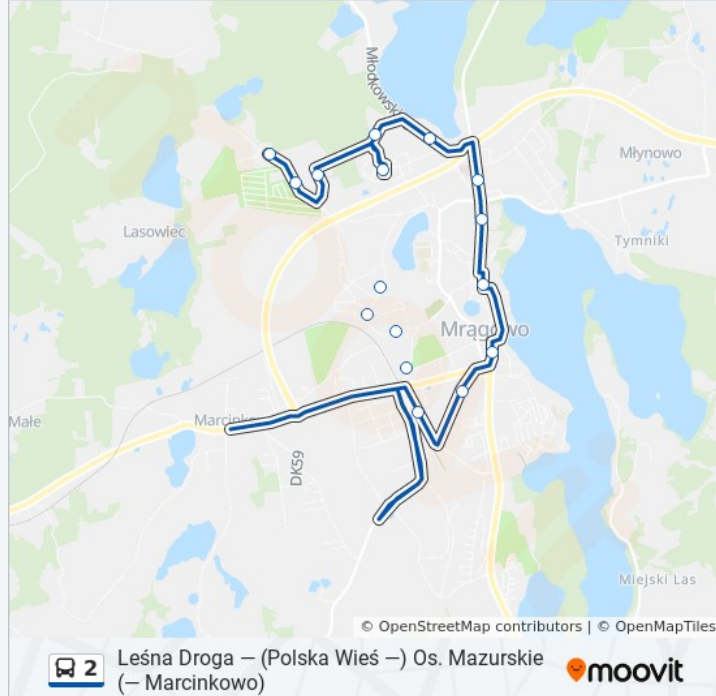

Skorzystaj z aplikacji Moovit, aby znaleźć najbliższy przystanek oraz czas przyjazdu najbliższego środka transportu dla: autobus 2.

Kierunek: Leśna Droga

16 przystanków

[WYŚWIETL ROZKŁAD JAZDY LINII](#)

Os. Mazurskie 01
Os. Mazurskie - Szkoła 01
Rynkowa 03
CH Fabryka 01
Dworzec 02
Piaskowa 01
Rondo Kresowiaków 01
Ratusz 04
Urząd Miejski 02
Szpital - Wolności 02
Młodkowskiego 01
Kormoranów N/Ż 02
Łabędzia 02
Mleczarnia 02
Działki 02
Leśna Droga 04

Informacja o: autobus 2

Kierunek: Marcinkowo

Przystanki: 20

Długość trwania przejazdu: 30 min

Podsumowanie linii:

Kraśińskiego 01

Marcinkowo 03

Leśna Droga – (Polska Wieś –) Os. Mazurskie
(– Marcinkowo)

Kierunek: Marcinkowo P. Leśną Droge

22 przystanków

[WYŚWIETL ROZKŁAD JAZDY LINII](#)

Polska Wieś 01

Cmentarz Komunalny I 01

Leśna Droga 04

Działki 01

Mleczarnia 01