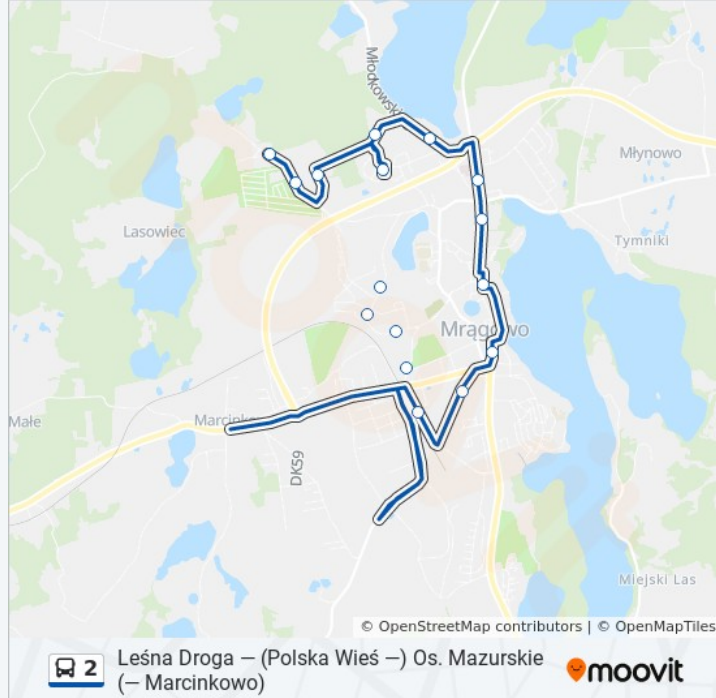

Kierunek: Marcinkowo P. Leśną Droge

22 przystanków

[WYŚWIETL ROZKŁAD JAZDY LINII](#)

Polska Wieś 01

Cmentarz Komunalny I 01

Leśna Droga 04

Działki 01

Mleczarnia 01

Informacja o: autobus 2

Kierunek: Marcinkowo P. Leśną Droge

Przystanki: 22

Długość trwania przejazdu: 41 min

Podsumowanie linii:

Rynkowa 03

CH Fabryka 01

Kraśńskiego 01

Marcinkowo 03

Kierunek: Marcinkowo P. Przemysłową

15 przystanków

[WYŚWIETL ROZKŁAD JAZDY LINII](#)

Leśna Droga 04

Działki 01

Mleczarnia 01

Łabędzia 01