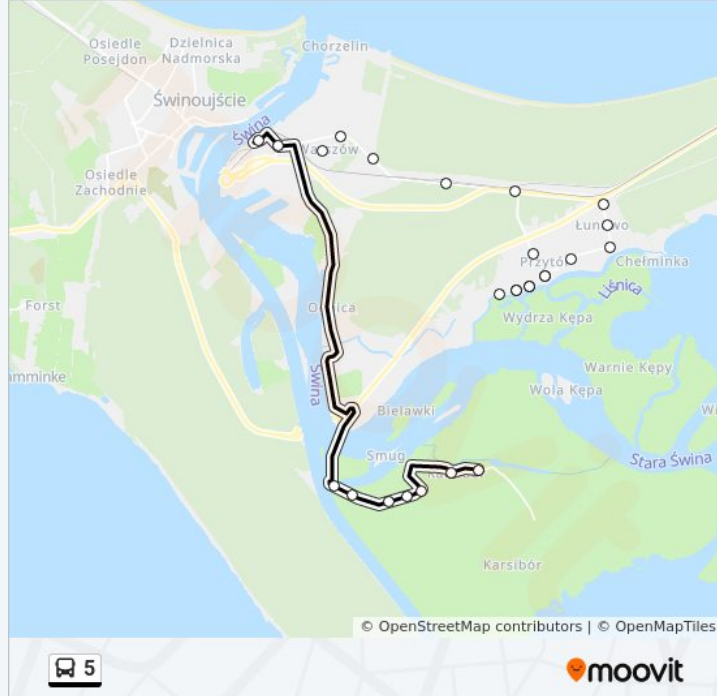

Ekspedycja PKP (N/Ż)

Terminal Lng

Barlickiego - Wiadukt

Sosnowa

Barlickiego - Poczta (N/Ż)

Dworzec PKP

Rozkłady jazdy i mapy tras dla autobus 5 są dostępne w wersji offline w formacie PDF na stronie moovitapp.com. Skorzystaj z [Moovit App](#), aby sprawdzić czasy przyjazdu autobusów na żywo, rozkłady jazdy pociągu czy metra oraz wskazówki krok po kroku jak dojechać w Świnoujście komunikacją zbiorową.

[O Moovit](#) • [Rozwiązania MaaS](#) • [Obsługiwane państwa](#) • [Społeczność Moovit](#)

© 2023 Moovit - Wszelkie prawa zastrzeżone

**Sprawdź przyjazdy pojazdów
w czasie rzeczywistym**