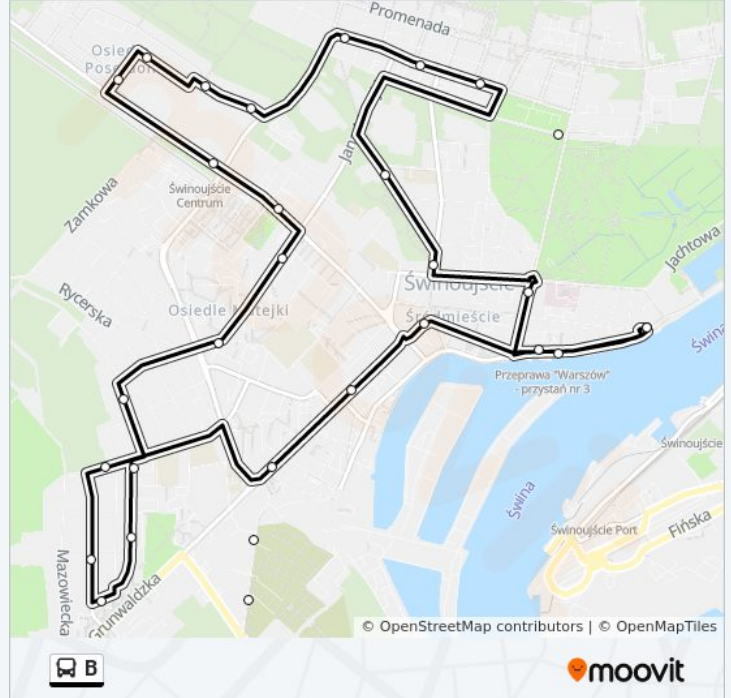

Słowackiego / Gierczak

Rusałka

Grodek

Chopina

Centrum

Chrobrego

Prom

Kapitanat Portu

Rozkłady jazdy i mapy tras dla autobus B są dostępne w wersji offline w formacie PDF na stronie moovitapp.com. Skorzystaj z [Moovit App](#), aby sprawdzić czasy przyjazdu autobusów na żywo, rozkłady jazdy pociągu czy metra oraz wskazówki krok po kroku jak dojechać w Świnoujście komunikacją zbiorową.

[O Moovit](#) • [Rozwiązania MaaS](#) • [Obsługiwane państwa](#) • [Społeczność Moovit](#)

© 2023 Moovit - Wszelkie prawa zastrzeżone

**Sprawdź przyjazdy pojazdów
w czasie rzeczywistym**