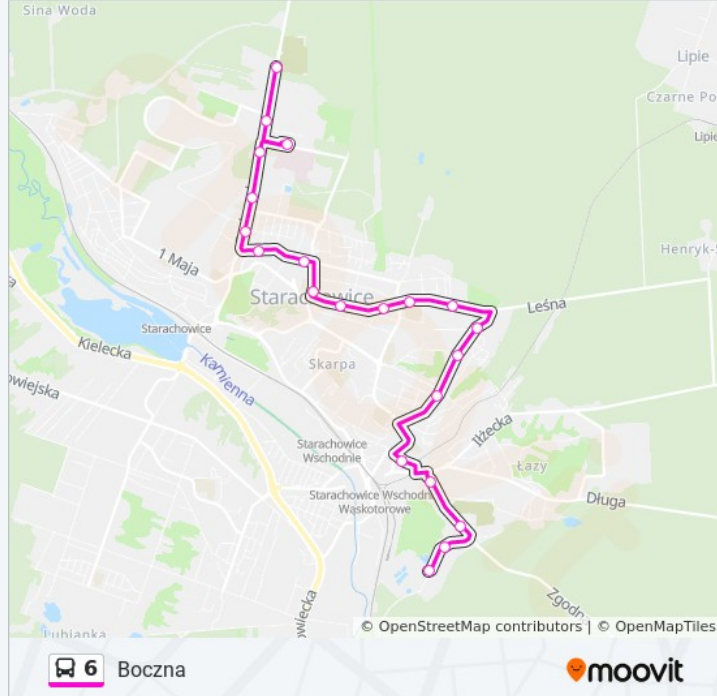

Kierunek: Bugaj (Bez Wjazdu POD Szpital)

20 przystanków

[WYŚWIETL ROZKŁAD JAZDY LINII](#)

798. Boczna-Pętla Początkowy/Przelotowy

796. Boczna

148. Zgodna-Sklep

706. Zgodna-Inkubator

52. Iłżecka-Cmentarz

114. Oświatowa-Szkoła 9

115. Partyzantów-Harcerska

71. Konstytucji 3 Maja

Radomska / Św. Barbary 02

Radomska / Urząd Miasta 02

Rozkład jazdy dla: autobus 6

Rozkład jazdy dla Bugaj (Bez Wjazdu POD Szpital)

poniedziałek	05:28
wtorek	05:28
środa	05:28
czwartek	05:28
piątek	05:28
sobota	Nieobsługiwane
niedziela	Nieobsługiwane

Informacja o: autobus 6

Kierunek: Bugaj (Bez Wjazdu POD Szpital)

Przystanki: 20

Długość trwania przejazdu: 21 min

Podsumowanie linii:

Rozkłady jazdy i mapy tras dla autobus 6 są dostępne w wersji offline w formacie PDF na stronie moovitapp.com. Skorzystaj z [Moovit App](#), aby sprawdzić czasy przyjazdu autobusów na żywo, rozkłady jazdy pociągu czy metra oraz wskazówki krok po kroku jak dojechać w Starachowice komunikacją zbiorową.