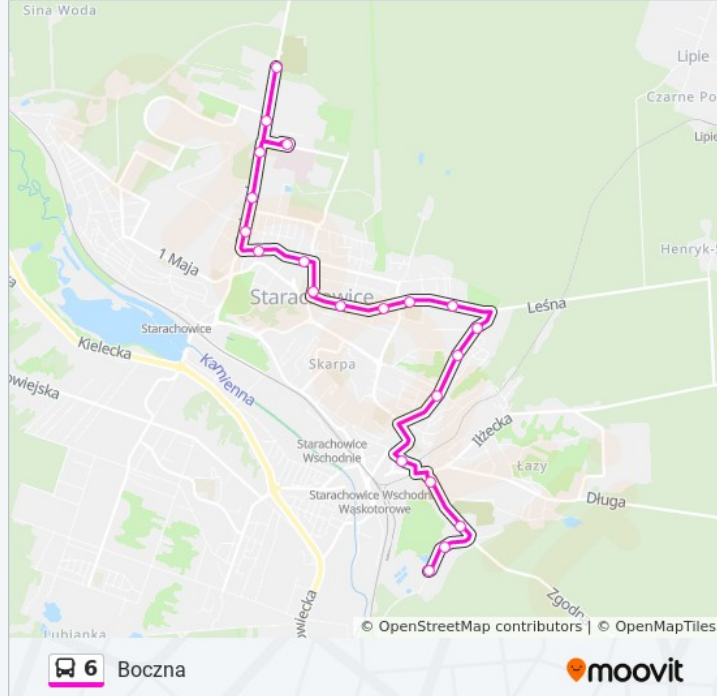

Informacja o: autobus 6

Kierunek: Boczna (Bez Wjazdu POD Szpital)

Przystanki: 20

Długość trwania przejazdu: 21 min

Podsumowanie linii:

797. Boczna

799. Boczna-Pętla Końcowy

Kierunek: Bugaj

21 przystanków

[WYŚWIETL ROZKŁAD JAZDY LINII](#)

798. Boczna-Pętla Początkowy/Przelotowy

796. Boczna

148. Zgodna-Sklep

706. Zgodna-Inkubator

52. Iłżecka-Cmentarz

103. Kościelna-Pogotowie

Kierunek: Bugaj (Bez Wjazdu POD Szpital)

20 przystanków

[WYŚWIETL ROZKŁAD JAZDY LINII](#)

798. Boczna-Pętla Początkowy/Przelotowy

796. Boczna

148. Zgodna-Sklep

706. Zgodna-Inkubator

52. Iłżecka-Cmentarz