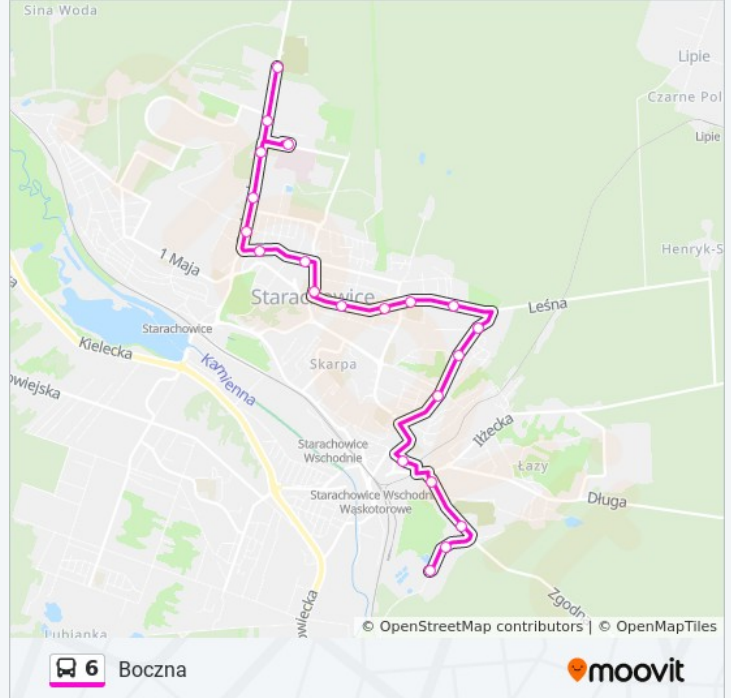

21 przystanków

[WYŚWIETL ROZKŁAD JAZDY LINII](#)

798. Boczna-Pętla Początkowy/Przelotowy

796. Boczna

148. Zgodna-Sklep

706. Zgodna-Inkubator

52. Iłżecka-Cmentarz

103. Kościelna-Pogotowie

Informacja o: autobus 6

Kierunek: Bugaj

Przystanki: 21

Długość trwania przejazdu: 24 min

Podsumowanie linii:

Batalionów Chłopskich / Szpital 01

Radomska / Urząd Pracy 02

31.Radomska-Mzk (Końcowy)

Kierunek: Bugaj (Bez Wjazdu POD Szpital)

20 przystanków

[WYŚWIETL ROZKŁAD JAZDY LINII](#)

798. Boczna-Pętla Początkowy/Przelotowy

796. Boczna

148. Zgodna-Sklep

706. Zgodna-Inkubator

52. Iłżecka-Cmentarz