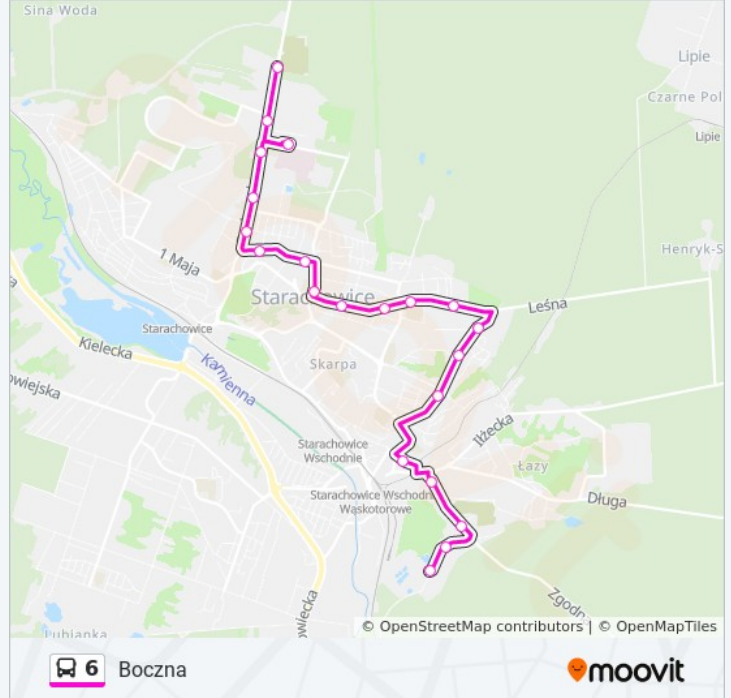

143. Zgodna

144. Zgodna-Sklep

797. Boczna

Rozkład jazdy dla: autobus 6

Rozkład jazdy dla Boczna

poniedziałek	07:00 - 14:45
wtorek	07:00 - 14:45
środa	07:00 - 14:45
czwartek	07:00 - 14:45
piątek	07:00 - 14:45
sobota	07:13 - 14:45
niedziela	08:36 - 14:45

Informacja o: autobus 6**Kierunek:** Boczna**Przystanki:** 21**Długość trwania przejazdu:** 23 min**Podsumowanie linii:**

Kierunek: Boczna (Bez Wjazdu POD Szpital)

20 przystanków

[WYŚWIETL ROZKŁAD JAZDY LINII](#)

21 przystanków

[WYŚWIETL ROZKŁAD JAZDY LINII](#)

798. Boczna-Pętla Początkowy/Przelotowy

796. Boczna

148. Zgodna-Sklep

706. Zgodna-Inkubator

52. Iłżecka-Cmentarz

103. Kościelna-Pogotowie

Kierunek: Bugaj (Bez Wjazdu POD Szpital)

20 przystanków

[WYŚWIETL ROZKŁAD JAZDY LINII](#)

798. Boczna-Pętla Początkowy/Przelotowy

796. Boczna

148. Zgodna-Sklep

706. Zgodna-Inkubator

52. Iłżecka-Cmentarz