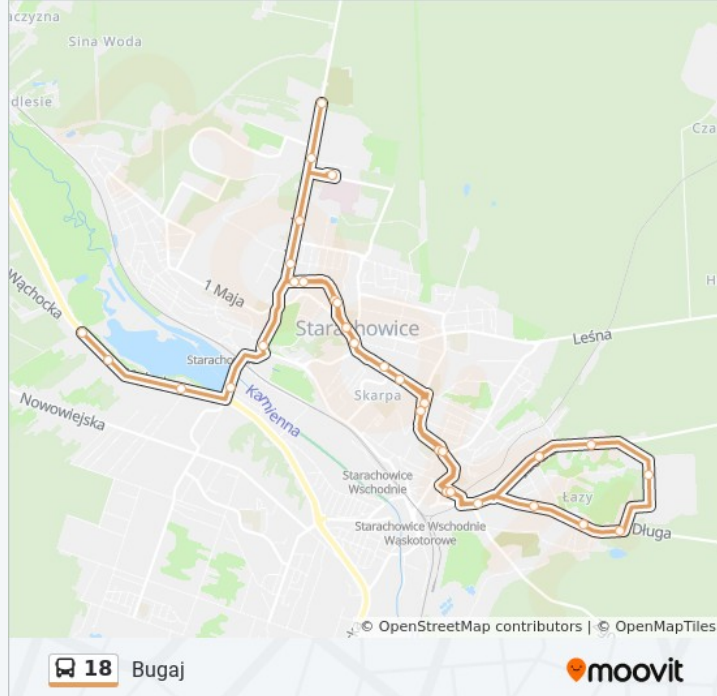

Informacja o: autobus 18**Kierunek:** Bugaj**Przystanki:** 31**Długość trwania przejazdu:** 42 min**Podsumowanie linii:**

67. Szkoła 12

68. Manhattan

Zurt-Kom. Straży Poarnej

70. Poczta-3go Maja

71. Konstytucji 3 Maja

Radomska / Św. Barbary 02

Radomska / Urząd Miasta 02

Batalionów Chłopskich / Szpital 01

Radomska / Urząd Pracy 02

31.Radomska-Mzk (Końcowy)

Kierunek: Bugaj Bez Wjazdu POD Szpital

31 przystanków

[WYŚWIETL ROZKŁAD JAZDY LINII](#)

Kierunek: Grobla

33 przystanków

[WYŚWIETL ROZKŁAD JAZDY LINII](#)

825. Grobla Pocz.
 826. Budowa
 827. Zarząd Drogowy
 26. Pasternik
 27. Star.Zachodnie/Park
 73. Konstytucji 3 Maja
 74. Poczta-3go Maja
 75. Komenda Policji Armii Krajowej
 76. Bistro-Armii Krajowej
 77. Pzu-Armii Krajowej
 Szkoła 10
 710. Iłżecka-Światła
 43. Iłżecka
 930. Iłżecka-Młyn
 931. Iłżecka

Informacja o: autobus 18

Kierunek: Grobla

Przystanki: 33

Długość trwania przejazdu: 44 min

Podsumowanie linii:

- 47. Zakłady Mięsne
- 48. Krańcowa
- 49. Długa-Sklep
- 50. Ruch-Długa
- 51. Długa
- 52. Iłżecka-Cmentarz
- Szkoła 10
- 67. Szkoła 12
- 68. Manhattan
- Zurt-Kom. Straży Poarnej
- 70. Poczta-3go Maja
- 71. Konstytucji 3 Maja
- 8. Zegary
- 27. Star.Zach.
- 8. Pasternik
- 801. Zarząd Drogowy
- 802. Budowa
- 905. Grobla Koniec 18