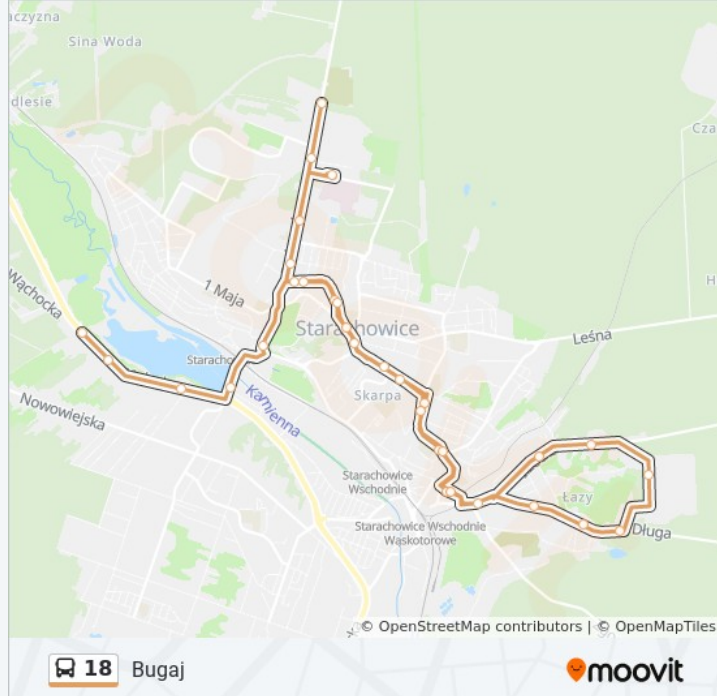

Informacja o: autobus 18

Kierunek: Dworzec Zachodni

Przystanki: 30

Długość trwania przejazdu: 40 min

Podsumowanie linii:

48. Krańcowa
 49. Długa-Sklep
 50. Ruch-Długa
 51. Długa
 52. Iłżecka-Cmentarz
 Szkoła 10
 67. Szkoła 12
 68. Manhattan
 Zurt-Kom. Straży Poarnej
 70. Poczta-3go Maja
 71. Konstytucji 3 Maja
 8. Zegary
 27. Star.Zach.
 900. Dworzec Zach. Końcowy 18

Kierunek: Grobla

33 przystanków

[WYŚWIETL ROZKŁAD JAZDY LINII](#)

825. Grobla Pocz.
 826. Budowa
 827. Zarząd Drogowy
 26. Pasternik
 27. Star.Zachodnie/Park
 73. Konstytucji 3 Maja
 74. Poczta-3go Maja
 75. Komenda Policji Armii Krajowej
 76. Bistro-Armii Krajowej
 77. Pzu-Armii Krajowej
 Szkoła 10
 710. Iłżecka-Światła
 43. Iłżecka
 930. Iłżecka-Młyn
 931. Iłżecka