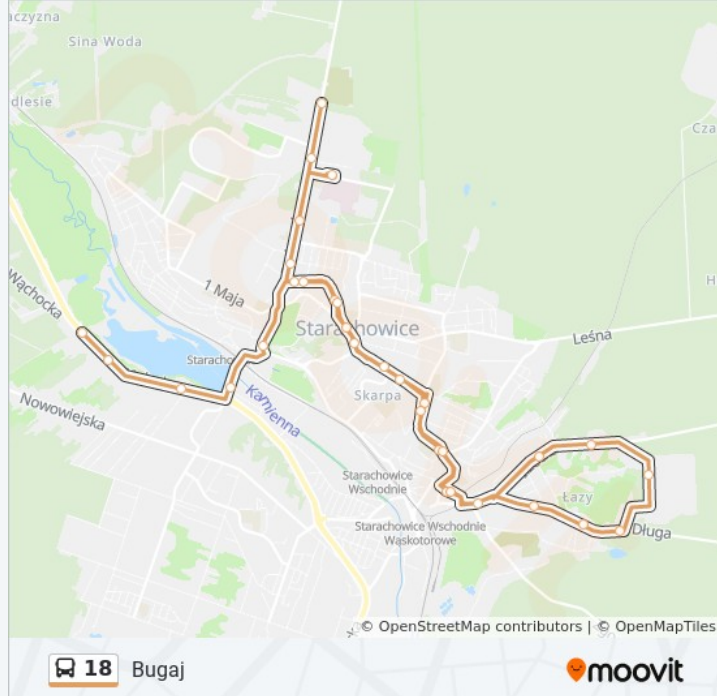

Informacja o: autobus 18

Kierunek: Bugaj Bez Wjazdu POD Szpital

Przystanki: 31

Długość trwania przejazdu: 40 min

Podsumowanie linii:

50. Ruch-Długa

51. Długa

52. Iłżecka-Cmentarz

Szkoła 10

67. Szkoła 12

68. Manhattan

Zurt-Kom. Straży Poarnej

70. Poczta-3go Maja

71. Konstytucji 3 Maja

Radomska / Św. Barbary 02

Radomska / Urząd Miasta 02

Radomska / Urząd Pracy 02

31.Radomska-Mzk (Końcowy)

Kierunek: Dworzec Zachodni

30 przystanków

[WYŚWIETL ROZKŁAD JAZDY LINII](#)

825. Grobla Pocz.

826. Budowa

827. Zarząd Drogowy

Informacja o: autobus 18

Kierunek: Dworzec Zachodni

Przystanki: 30

Długość trwania przejazdu: 40 min

Podsumowanie linii:

48. Krańcowa
 49. Długa-Sklep
 50. Ruch-Długa
 51. Długa
 52. Iłżecka-Cmentarz
 Szkoła 10
 67. Szkoła 12
 68. Manhattan
 Zurt-Kom. Straży Poarnej
 70. Poczta-3go Maja
 71. Konstytucji 3 Maja
 8. Zegary
 27. Star.Zach.
 900. Dworzec Zach. Końcowy 18