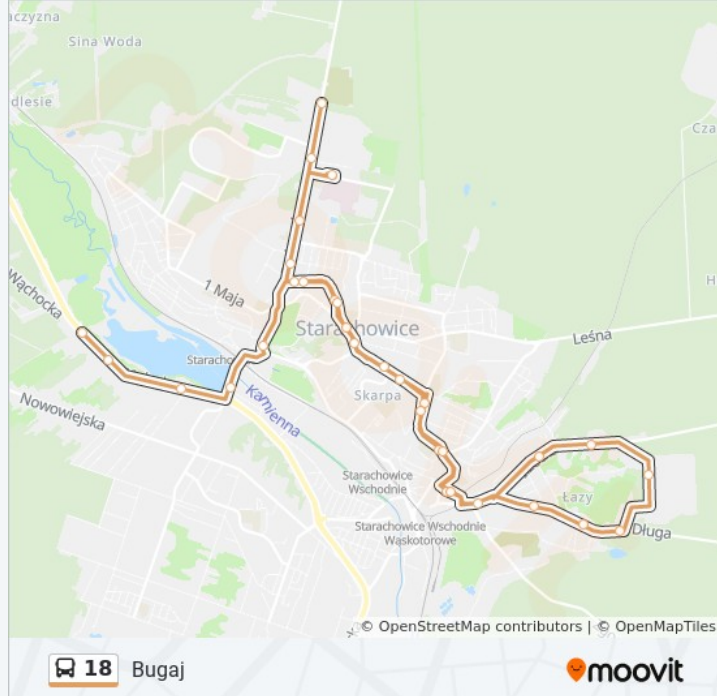

Informacja o: autobus 18

Kierunek: Dworzec Zachodni

Przystanki: 30

Długość trwania przejazdu: 40 min

Podsumowanie linii:

48. Krańcowa
 49. Długa-Sklep
 50. Ruch-Długa
 51. Długa
 52. Iłżecka-Cmentarz
 Szkoła 10
 67. Szkoła 12
 68. Manhattan
 Zurt-Kom. Straży Poarnej
 70. Poczta-3go Maja
 71. Konstytucji 3 Maja
 8. Zegary
 27. Star.Zach.
 900. Dworzec Zach. Końcowy 18

Kierunek: Grobla

33 przystanków

[WYŚWIETL ROZKŁAD JAZDY LINII](#)

825. Grobla Pocz.
 826. Budowa
 827. Zarząd Drogowy
 26. Pasternik
 27. Star.Zachodnie/Park
 73. Konstytucji 3 Maja
 74. Poczta-3go Maja
 75. Komenda Policji Armii Krajowej
 76. Bistro-Armii Krajowej
 77. Pzu-Armii Krajowej
 Szkoła 10
 710. Iłżecka-Światła
 43. Iłżecka
 930. Iłżecka-Młyn
 931. Iłżecka

Rozkład jazdy dla: autobus 18

Rozkład jazdy dla Grobla

poniedziałek	05:12 - 20:22
wtorek	05:12 - 20:22
środa	05:12 - 20:22
czwartek	05:12 - 20:22
piątek	05:12 - 20:22
sobota	05:12 - 19:39
niedziela	07:39 - 19:39

Informacja o: autobus 18

Kierunek: Grobla

Przystanki: 33

Długość trwania przejazdu: 44 min

Podsumowanie linii:

- 47. Zakłady Mięsne
- 48. Krańcowa
- 49. Długa-Sklep
- 50. Ruch-Długa
- 51. Długa
- 52. Iłżecka-Cmentarz
- Szkoła 10
- 67. Szkoła 12
- 68. Manhattan
- Zurt-Kom. Straży Poarnej
- 70. Poczta-3go Maja
- 71. Konstytucji 3 Maja
- 8. Zegary
- 27. Star.Zach.
- 8. Pasternik
- 801. Zarząd Drogowy
- 802. Budowa
- 905. Grobla Koniec 18