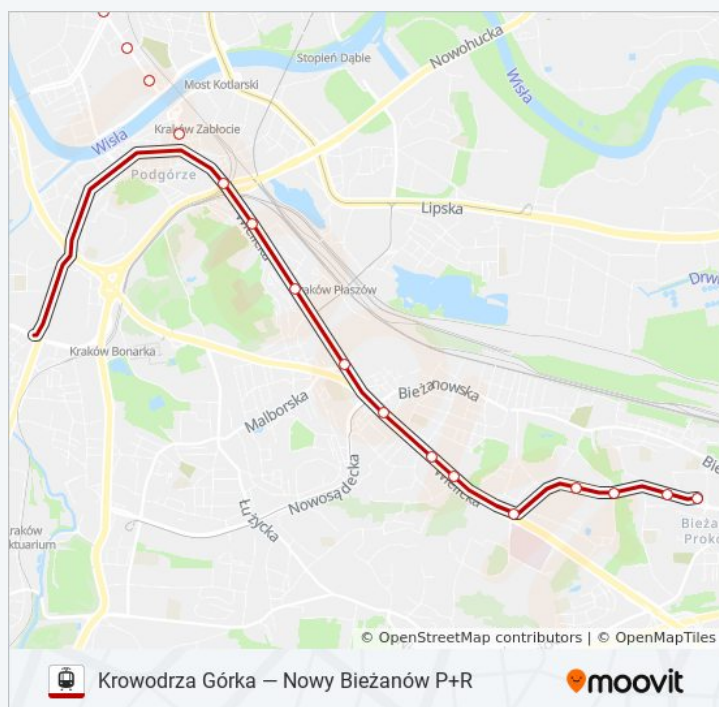

### Rozkład jazdy dla: tramwaj 3

Rozkład jazdy dla Nowy Bieżanów P+R

poniedziałek	04:17 - 23:10
wtorek	04:17 - 23:10
środa	04:17 - 23:10
czwartek	04:17 - 23:10
piątek	04:17 - 23:10
sobota	04:17 - 23:02
niedziela	04:17 - 23:02

### Informacja o: tramwaj 3

**Kierunek:** Nowy Bieżanów P+R

**Przystanki:** 25

**Długość trwania przejazdu:** 40 min

**Podsumowanie linii:**

## Kierunek: Nowy Biezanów P+R

31 przystanków

[WYŚWIETL ROZKŁAD JAZDY LINII](#)

Zajezdnia Nowa Huta  
Kombinat  
Struga  
Plac Centralny Im. R. Reagana  
Os. Kolorowe  
Rondo Czyżyńskie  
Centralna  
Rondo 308. Dywizjonu  
Ogród Doświadczeń  
Tauron Arena Kraków Al. Pokoju  
Dąbie  
Ofiar Dąbia  
Fabryczna  
Francesco Nullo  
Teatr Variété  
Rondo Grzegórzeckie  
Zabłocie  
Klimeckiego  
Kuklińskiego  
Gromadzka  
Lipska  
Dworzec Płaszów Estakada  
Kabel  
Biezanowska  
Włotowa  
Prokocim  
Prokocim Szpital  
Teligi  
Nowy Prokocim  
Ćwiklińskiej