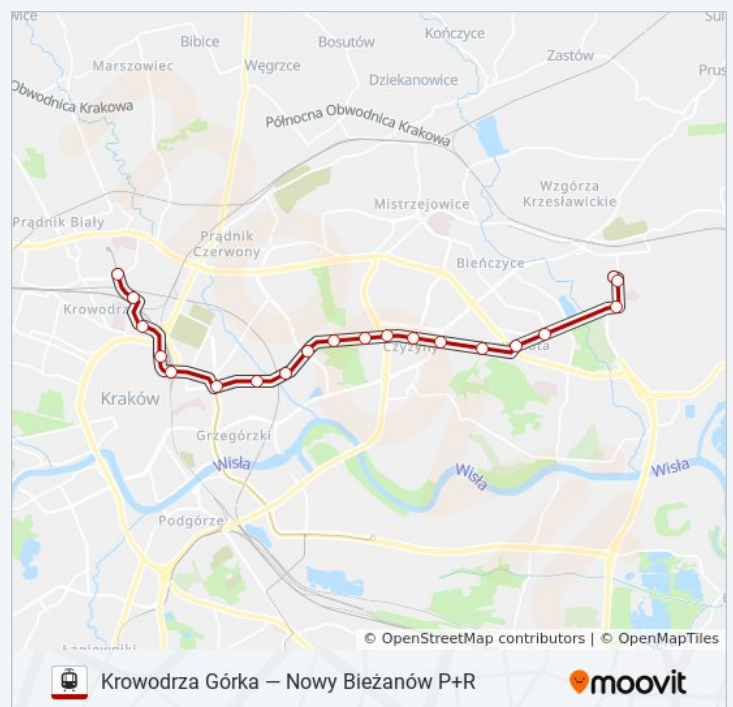

### Informacja o: tramwaj 3

**Kierunek:** Nowy Biezanów P+R

**Przystanki:** 31

**Długość trwania przejazdu:** 50 min

**Podsumowanie linii:**

 [Mapa linii tramwaj 3](#)

**Kierunek: Zaj. Nowa Huta**

31 przystanków

**Rozkład jazdy dla: tramwaj 3**

Rozkład jazdy dla Zaj. Nowa Huta

poniedziałek	19:07 - 23:51
wtorek	19:07 - 23:51
środa	19:07 - 23:51
czwartek	19:07 - 23:51
piątek	19:07 - 23:51
sobota	20:46 - 23:37
niedziela	20:46 - 23:37

**Informacja o: tramwaj 3**

**Kierunek:** Zaj. Nowa Huta

**Przystanki:** 31

**Długość trwania przejazdu:** 37 min

**Podsumowanie linii:**

Kombinat

Zajezdnia Nowa Huta

Ph