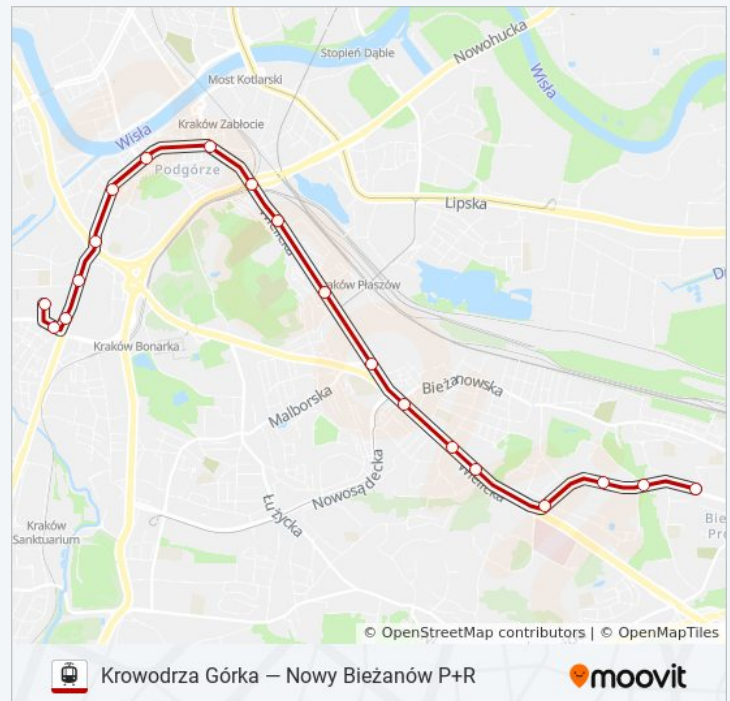

## Informacja o: tramwaj 3

**Kierunek:** Zajezdnia Podgórze

**Przystanki:** 19

**Długość trwania przejazdu:** 28 min

**Podsumowanie linii:**

Rozkłady jazdy i mapy tras dla tramwaj 3 są dostępne w wersji offline w formacie PDF na stronie [moovitapp.com](https://moovitapp.com). Skorzystaj z [Moovit App](#), aby sprawdzić czasy przyjazdu autobusów na żywo, rozkłady jazdy pociągu czy metra oraz wskazówki krok po kroku jak dojechać w Kraków komunikacją zbiorową.