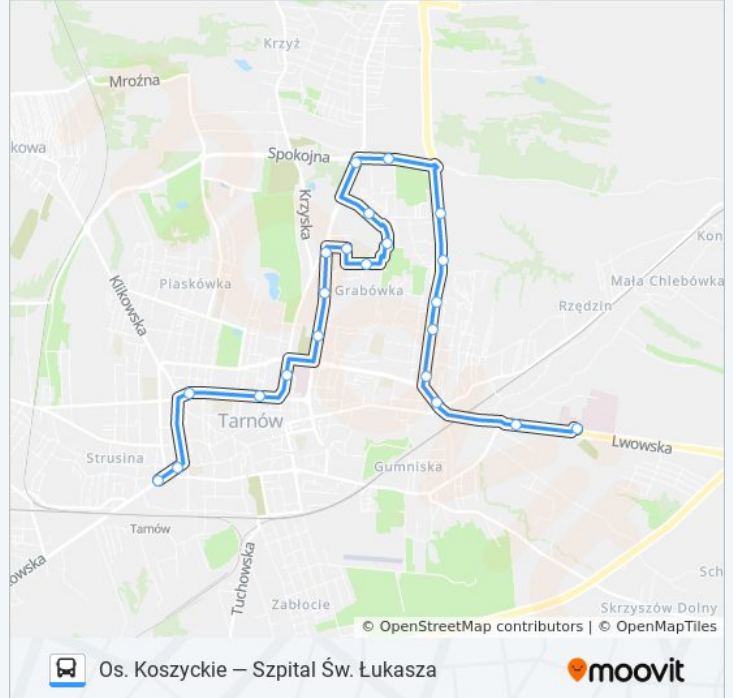

### Kierunek: Krakowska Pl. Popiełuszki

22 przystanków

[WYŚWIETL ROZKŁAD JAZDY LINII](#)

Szpital Św. Łukasza 01  
Lwowska 10 - Rzędzin  
Słoneczna 10 - Orkana  
Jana Pawła II 01 - Słoneczna  
Jana Pawła II 03 - Os. Zielone I  
Jana Pawła II 05 - Os. Zielone II  
Jana Pawła II 07 - Rondo Reagana  
Jana Pawła II 09 - Westerplatte  
Błonie 02  
Nowodąbrowska 04 - Spokojna  
16 Pułku Piechoty 01  
Pętla Jasna II 01  
Os. Legionów Dąbrowskiego 01 - Szkoła  
Os. Legionów Dąbrowskiego 03 II  
Starodąbrowska 10 - Fatimskiej  
Starodąbrowska 08 - Dom Seniora  
Starodąbrowska 06 - Cmentarz  
Matki Bożej Fatimskiej 02 - Curie  
Mickiewicza 04 - Poczta  
Solidarności 01 - Klikowska  
Krakowska 01 - Pl. Kościuszki

### Informacja o: autobus 33

**Kierunek:** Krakowska Pl. Popiełuszki

**Przystanki:** 22

**Długość trwania przejazdu:** 23 min

**Podsumowanie linii:**

**Kierunek: Osiedle Koszyckie**

31 przystanków

[WYŚWIETL ROZKŁAD JAZDY LINII](#)

**Informacja o: autobus 33**

**Kierunek:** Osiedle Koszyckie

**Przystanki:** 31

**Długość trwania przejazdu:** 39 min

**Podsumowanie linii:**

Matki Bożej Fatimskiej 02 - Curie

Mickiewicza 04 - Poczta

Solidarności 01 - Klikowska

### Kierunek: Szpital Św. Łukasza

32 przystanków

[WYŚWIETL ROZKŁAD JAZDY LINII](#)

Władysława Warneńczycka 02 - Os. Koszyckie

Władysława Warneńczycka 04 - Mieszka I

Mieszka I 04 - Bolesława Śmiałego

Mieszka I 02 - Koszycka