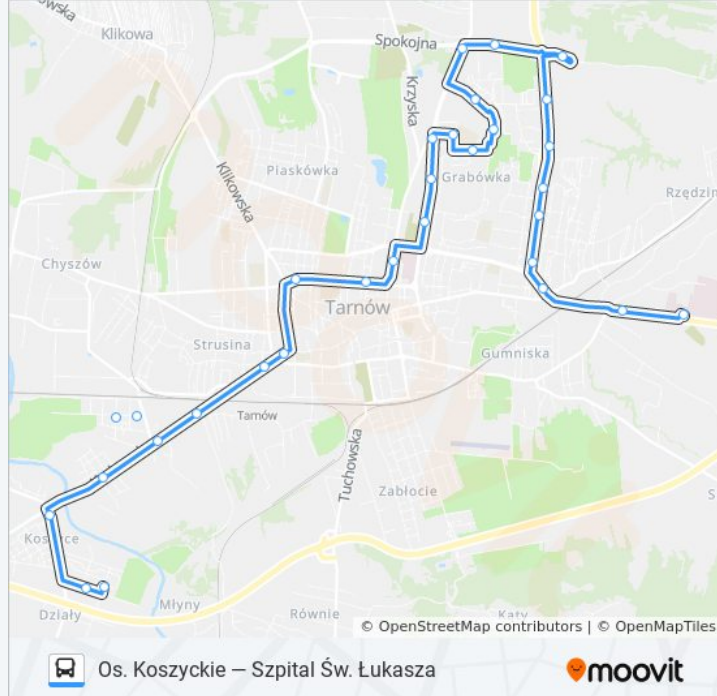

**Informacja o: autobus 33**

**Kierunek:** Osiedle Koszyckie

**Przystanki:** 31

**Długość trwania przejazdu:** 39 min

**Podsumowanie linii:**

Matki Bożej Fatimskiej 02 - Curie

Mickiewicza 04 - Poczta

Solidarności 01 - Klikowska

Krakowska 01 - Pl. Kościuszki

Krakowska 03 - Pl. Popiełuszki

Krakowska 05 - Ślusarska

Krakowska 07 - Warsztatowa

Prusa 01 - Os. Kolejowe

Sportowa 02

Krakowska 09 - Braci Żmudów

Koszycka 01 - Krakowska

Bolesława Chrobrego 01

Władysława Warneńczycka 02 - Os. Koszyckie

### Kierunek: Szpital Św. Łukasza

32 przystanków

[WYŚWIETL ROZKŁAD JAZDY LINII](#)

Władysława Warneńczycka 02 - Os. Koszyckie

Władysława Warneńczycka 04 - Mieszka I

Mieszka I 04 - Bolesława Śmiałego

Mieszka I 02 - Koszycka