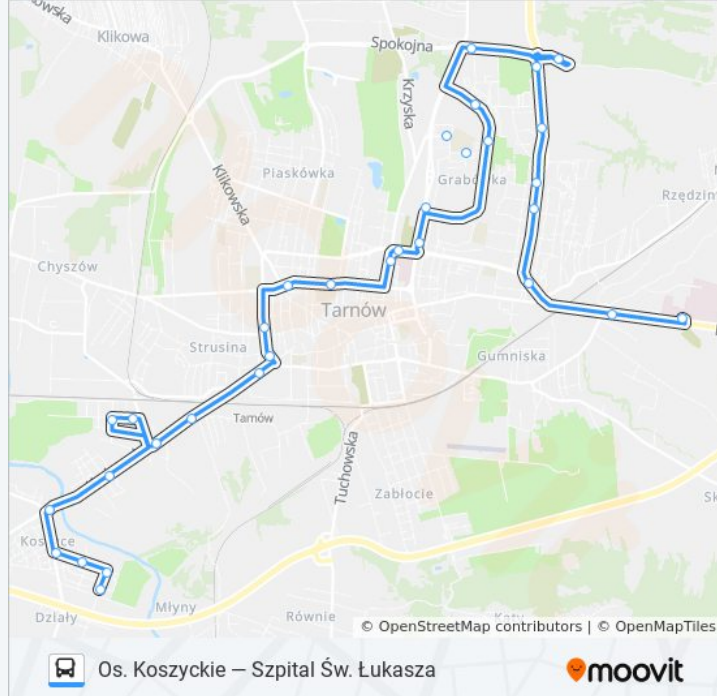

### Kierunek: Szpital Św. Łukasza

32 przystanków

[WYŚWIETL ROZKŁAD JAZDY LINII](#)

Władysława Warneńczycka 02 - Os. Koszyckie

Władysława Warneńczycka 04 - Mieszka I

Mieszka I 04 - Bolesława Śmiałego

Mieszka I 02 - Koszycka

Os. Legionów Dąbrowskiego 04 II

Os. Legionów Dąbrowskiego 02 - Szkoła

16 Pułku Piechoty 04 - Dęby Katyńskie

16 Pułku Piechoty 02

Błonie 01 - Nowodąbrowska

Błonie 04 - Al. Jana Pawła II

Jana Pawła II 08 - Błonie

Jana Pawła II 06 - Os. Westerplatte

Jana Pawła II 04 - Do Prochowni

Jana Pawła II 02 - Os. Zielone

Słoneczna 07 - Lwowska

Lwowska 09 - Okrężna

Szpital Św. Łukasza 01 (Przyj.)

Rozkłady jazdy i mapy tras dla autobus 33 są dostępne w wersji offline w formacie PDF na stronie [moovitapp.com](https://moovitapp.com). Skorzystaj z [Moovit App](#), aby sprawdzić czasy przyjazdu autobusów na żywo, rozkłady jazdy pociągu czy metra oraz wskazówki krok po kroku jak dojechać w Kraków komunikacją zbiorową.