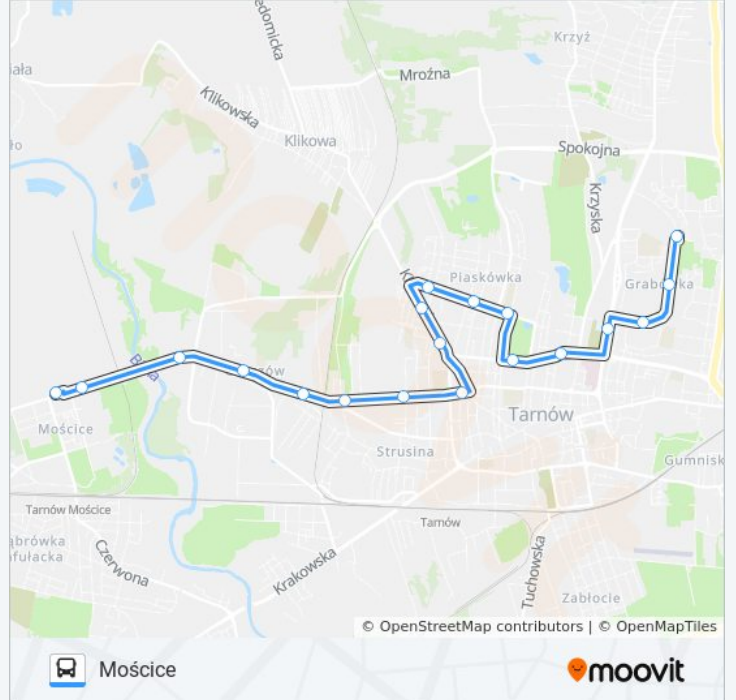

Rozkłady jazdy i mapy tras dla autobus 46 są dostępne w wersji offline w formacie PDF na stronie moovitapp.com. Skorzystaj z [Moovit App](#), aby sprawdzić czasy przyjazdu autobusów na żywo, rozkłady jazdy pociągu czy metra oraz wskazówki krok po kroku jak dojechać w Kraków komunikacją zbiorową.

[O Moovit](#) • [Rozwiązania MaaS](#) • [Obsługiwane państwa](#) • [Społeczność Moovit](#)

© 2023 Moovit - Wszelkie prawa zastrzeżone

Sprawdź przyjazdy pojazdów w czasie rzeczywistym