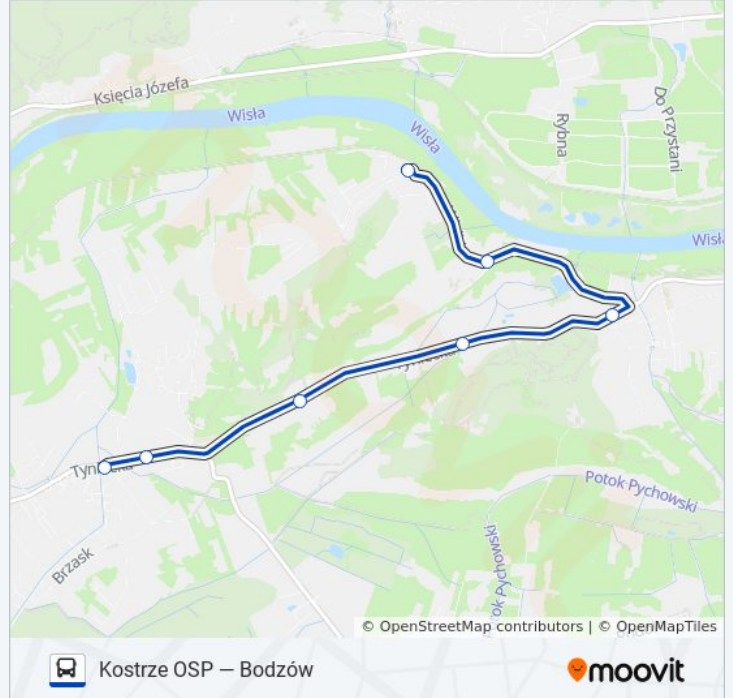

176

Bodzów — Kostrze OSP

Skorzystaj Z Aplikacji

autobus 176, linia (Bodzów — Kostrze OSP), posiada 2 tras. W dni robocze kursuje:

(1) Bodzów: 05:40 - 22:35(2) Kostrze OSP: 05:26 - 22:21

Skorzystaj z aplikacji Moovit, aby znaleźć najbliższy przystanek oraz czas przyjazdu najbliższego środka transportu dla: autobus 176.

**Kierunek: Bodzów**

8 przystanków

[WYŚWIETL ROZKŁAD JAZDY LINII](#)

Kostrze OSP

Kostrze Szkoła

Fort Bodzów (Nż)

Górka Pychowicka (Nż)

Rodzinna

**Informacja o: autobus 176****Kierunek:** Bodzów**Przystanki:** 8**Długość trwania przejazdu:** 12 min**Podsumowanie linii:**

### Kierunek: Kostrze OSP

8 przystanków

[WYŚWIETL ROZKŁAD JAZDY LINII](#)

Bodzów

Bodzowska

Widłakowa (Nż)

Rodzinna

Górka Pychowicka (Nż)