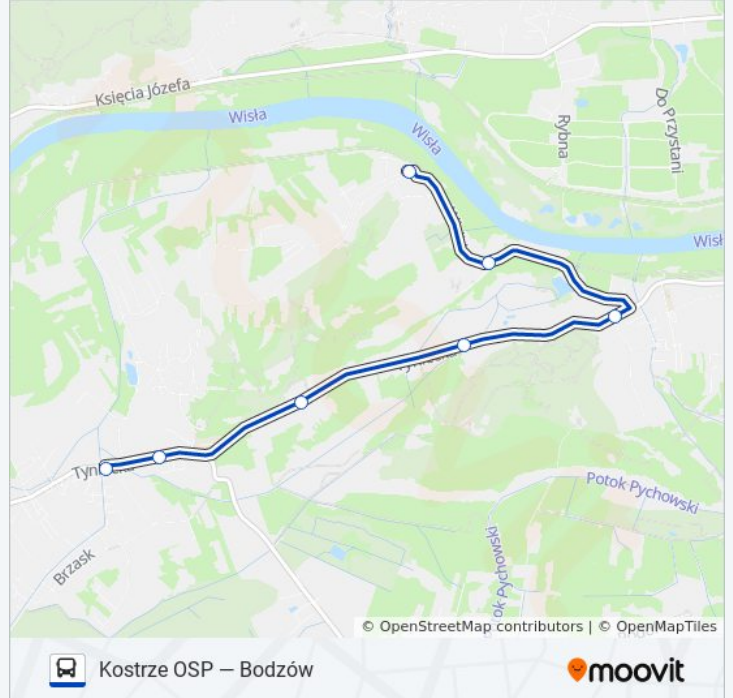

Rozkłady jazdy i mapy tras dla autobus 176 są dostępne w wersji offline w formacie PDF na stronie moovitapp.com. Skorzystaj z [Moovit App](#), aby sprawdzić czasy przyjazdu autobusów na żywo, rozkłady jazdy pociągu czy metra oraz wskazówki krok po kroku jak dojechać w Kraków komunikacją zbiorową.

[O Moovit](#) · [Rozwiązania MaaS](#) · [Obsługiwane państwa](#) · [Społeczność Moovit](#)

© 2024 Moovit - Wszelkie prawa zastrzeżone

**Sprawdź przyjazdy pojazdów
w czasie rzeczywistym**