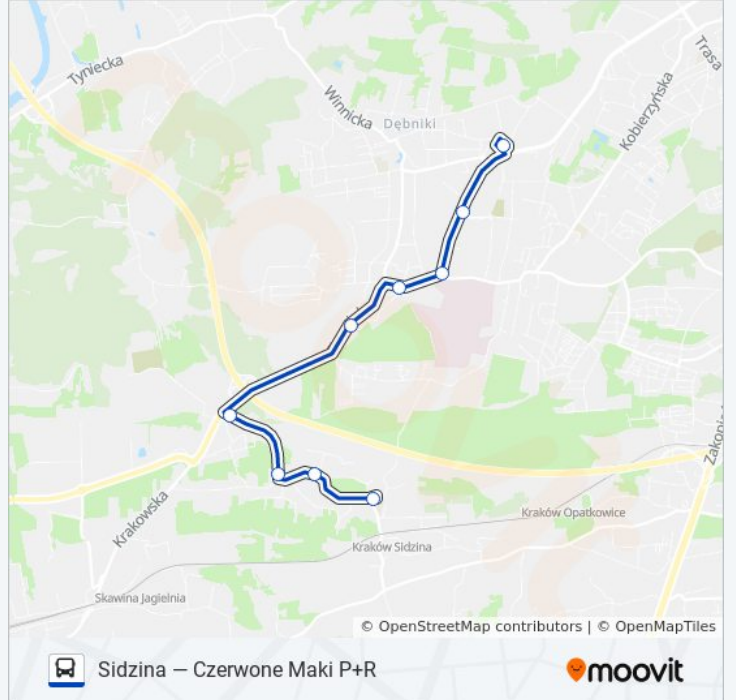

Skorzystaj z aplikacji Moovit, aby znaleźć najbliższy przystanek oraz czas przyjazdu najbliższego środka transportu dla: autobus 156.

Kierunek: Czerwone Maki P+R

9 przystanków

[WYŚWIETL ROZKŁAD JAZDY LINII](#)

Sidzina

Sapalskiego (Nż)

Warchałowskiego

Wrony

Baczyńskiego

Skotniki

Babińskiego

Bunscha

Informacja o: autobus 156**Kierunek:** Czerwone Maki P+R**Przystanki:** 9**Długość trwania przejazdu:** 12 min**Podsumowanie linii:**

Kierunek: Sidzina

10 przystanków

[WYŚWIETL ROZKŁAD JAZDY LINII](#)

Czerwone Maki P+R